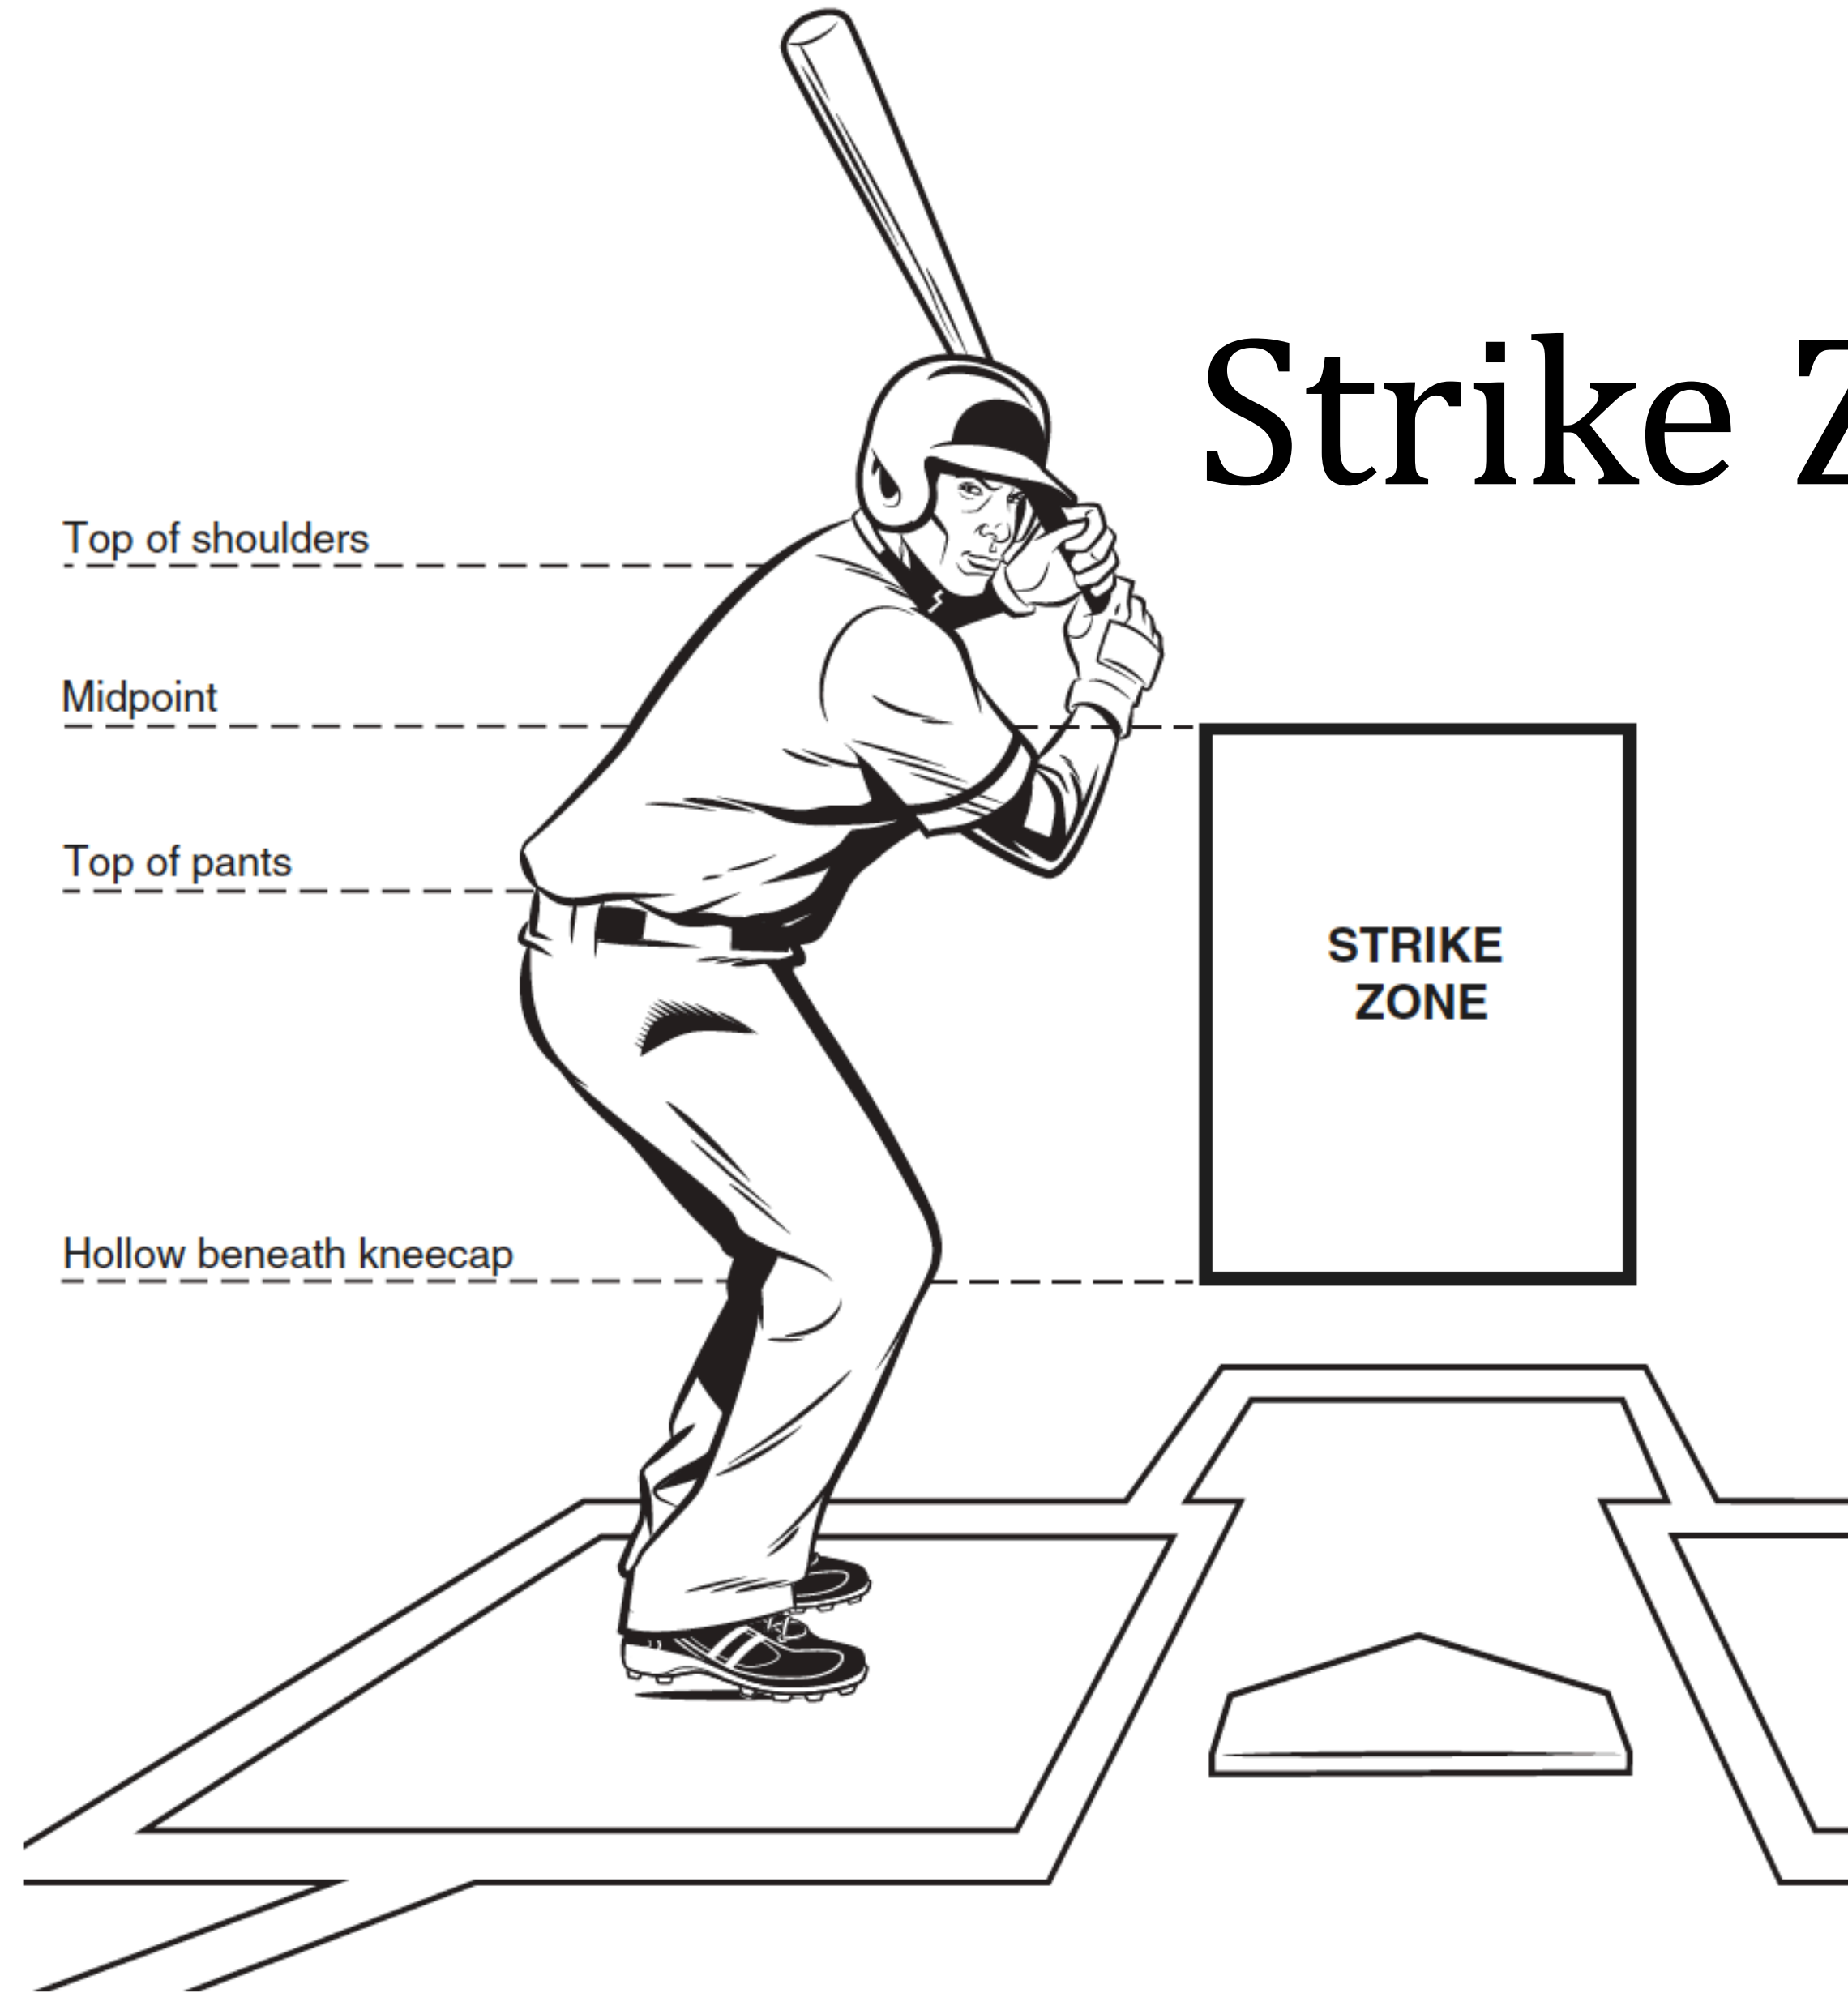

A baseball game scene with a batter swinging a bat and a catcher crouching. The batter's jersey has "WRIGHT" and "18" on the back. The catcher is wearing a dark uniform with "W" on the back. The background is a large crowd of spectators.

WBSC

好球帶

裁判說明

Strike Zone

Top of shoulders

Midpoint

Top of pants

Hollow beneath kneecap

STRIKE ZONE

好球帶以擊球員之肩部上緣與球褲上緣之中間平行線作為上限，以膝蓋下緣作為下限，通過本壘板之空間者稱之。好球帶應根據擊球員準備揮棒打擊時的姿勢認定。

在本壘後方一個良好姿勢將構成好球帶得一致性，例如：正確的位置將讓你在整個比賽過中對投手的投球有準確的視野；這也是為何裁判員每次站立的位置的重要性，你應該調整和思考以下幾點：

腳的位置(朝向投手丘)

頭高

傾斜身體

筆直你的肩膀面向投手丘

與捕手間的距離