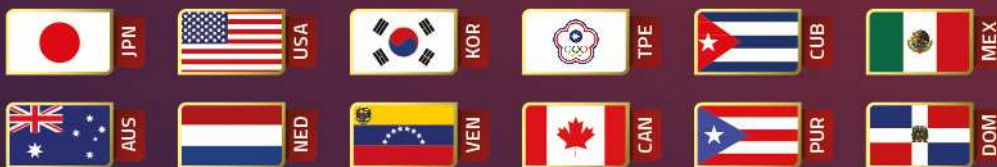

WBSC

2-17 NOVEMBER 2019

3rd NOVEMBER/NOVIEMBRE 2019

DAILY REPORT 03

OPENING ROUND – RONDA DE APERTURA

STANDINGS – POSICIÓN DE EQUIPOS

GROUP A – GRUPO A (MEXICO)

RK	TEAM – EQUIPO	GP	W	L	AVG	GB
1	 MEXICO	2	2	0	1.000	-
2	 DOMINICAN REPUBLIC	2	1	1	.500	1.0
2	 USA	2	1	1	.500	1.0
4	 NETHERLANDS	2	0	2	.000	2.0