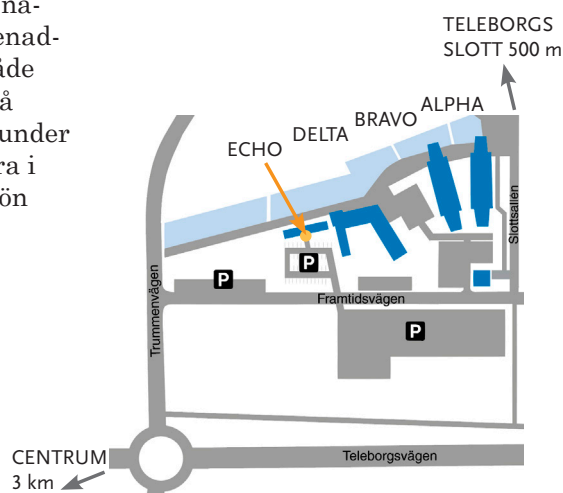

Vårt recept på en lyckad konferens

Videum Science Park
Framtidsvägen, Växjö
0470-72 33 00
info@videum.se
www.videum.se

Videum Science Park är en dynamisk företagarmiljö nära knutet till Linnéuniversitetet. Vår devis "idéer föds där människor möts" gäller såväl för de aktiviteter vi ordnar för våra hyresgäster som för de möten och konferenser som du bjuder in till, i våra lokaler. Genom miljön, tekniken och den personliga servicen vill vi stimulera till både kreativa och effektiva möten.

Våra nya konferensrum ligger i Hus Echo på Framtidsvägen 18 och ett av de rummen är utrustat med videokonferens. När du hyr våra konferensrum ingår alltid teknik, pennor, block, vatten och godis.

Runt om i Videum Science Park finns även sex olika grupprum i varierande storlekar.

Ge oss förutsättningarna för er konferens så hittar vi rätt lösning för lokal, teknik, måltider och boende - allt i en dynamisk kunskapsmiljö på campus i Växjö. Vi har erfarenhet av att ordna såväl stora som små konferenser.

Spännande arkitektur i en naturskön miljö med flera promenadstigar kan ge din konferens både natur- och konstupplevelser på lunchpausen eller varför inte under gruppdiskussionen? Promenera i slottsparken, ta en tur runt sjön Trummen eller Växjösjön.

Det är enkelt att göra en bokningsförfrågan hos oss. Kika in på vår webbplats eller hör av dig på telefon eller e-post.

Välkommen till Videum Konferens!