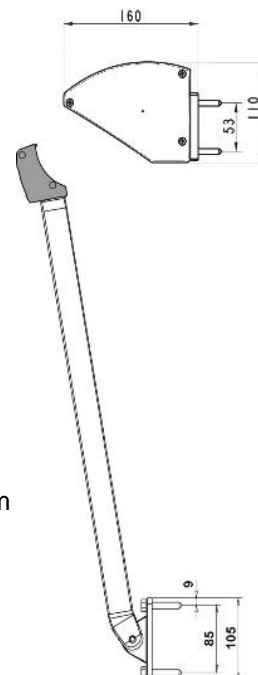

### MONTERING

Markisen monteras med väggkonsoler På fönsterfoder eller fasad. Kan även monteras med nischkonsoler som tillval. Finns anpassade för nischdjup 50 - 170 mm. Kan seriekopplas, se aktuell prislista

### DIMENSIONER

**Armlängd:** 60, 70, 80, 90, 100, för R300 Plus även 110 och 120 cm

**Max bredd:** 600 cm per enhet

Modell R350

Modell R350 Plus