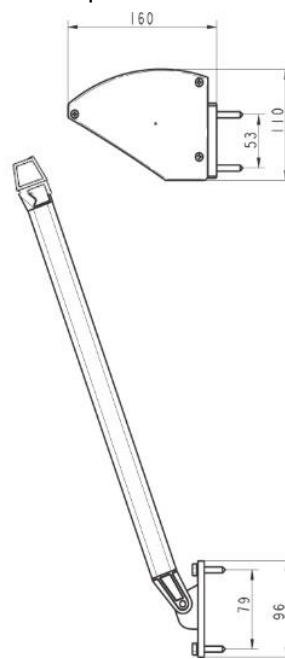

### DIMENSIONER

**Armlängd:** 60, 70, 80, 90, 100, för R300 Plus även 110 och 120 cm

**Max bredd:** 600 cm per enhet

Modell R350

Modell R350 Plus