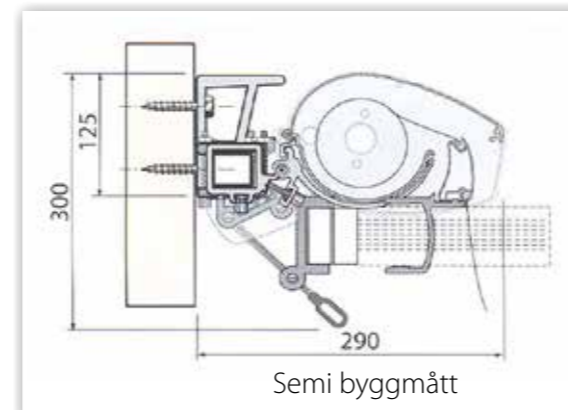

Det personliga

Valfrihet

TERRASSMARKISER

Svala fakta och heta argument

Några exempel på tillbehör:

Frontgardin, aluminium kassett, aluminium tak, motor, vindvakt, vindstag, LED belysning, värmare, vägg eller takbeslag.

Lunex är en nordisk tillverkare av markissystem och solskydd. Vi har sedan 1956 försett det nordiska solskyddsmarknaden med egenutvecklade produkter av hög kvalitet och god design.

Färdiga produkter säljs av ett rikstäckande återförsäljarnät i hela Norden. Tillverkarna av Lunex markiser har grundlig fackmässig kunskap om lämpliga måttanpassade lösningar just för era behov. Välkomna att kontakta närmaste återförsäljare med era önskemål!

Lunex är medlem i:

Människan och solen förenade,
en av världens äldsta symboler

Tillverkare - Återförsäljare