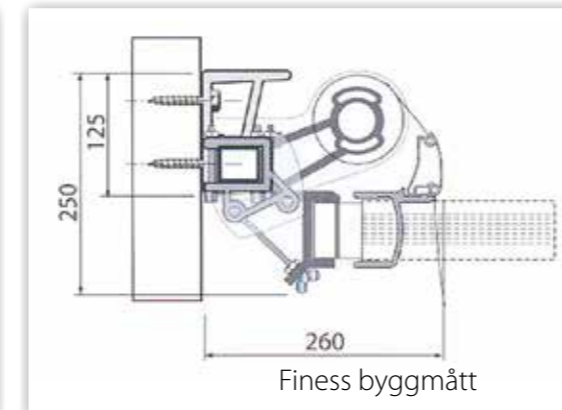

Det personliga

Valfrihet

TERRASSMARKISER

Svala fakta och heta argument

Några exempel på tillbehör:

Frontgardin, aluminium kassett, aluminium tak, motor, vindvakt, vindstag, LED belysning, värmare, vägg eller takbeslag.

Lunex är en nordisk tillverkare av markissystem och solskydd. Vi har sedan 1956 försett det nordiska solskyddsmarknaden med egenutvecklade produkter av hög kvalitet och god design.

Färdiga produkter säljs av ett rikstäckande återförsäljarnät i hela Norden. Tillverkarna av Lunex markiser har grundlig fackmässig kunskap om lämpliga måttanpassade lösningar just för era behov. Välkomna att kontakta närmaste återförsäljare med era önskemål!

Lunex är medlem i:

Människan och solen förenade,
en av världens äldsta symboler

Tillverkare - Återförsäljare