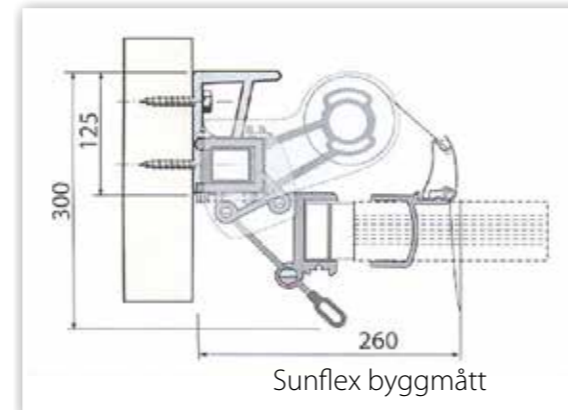

Det personliga

Valfrihet

TERRASSMARKISER

Svala fakta och heta argument

Några exempel på tillbehör:

Frontgardin, aluminium kassett, aluminium tak, motor, vindvakt, vindstag, LED belysning, värmare, vägg eller takbeslag.

Lunex är en nordisk tillverkare av markissystem och solskydd. Vi har sedan 1956 försett det nordiska solskyddsmarknaden med egenutvecklade produkter av hög kvalitet och god design.

Färdiga produkter säljs av ett rikstäckande återförsäljarnät i hela Norden. Tillverkarna av Lunex markiser har grundlig fackmässig kunskap om lämpliga måttanpassade lösningar just för era behov. Välkomna att kontakta närmaste återförsäljare med era önskemål!

Lunex är medlem i:

Människan och solen förenade,
en av världens äldsta symboler

Tillverkare - Återförsäljare