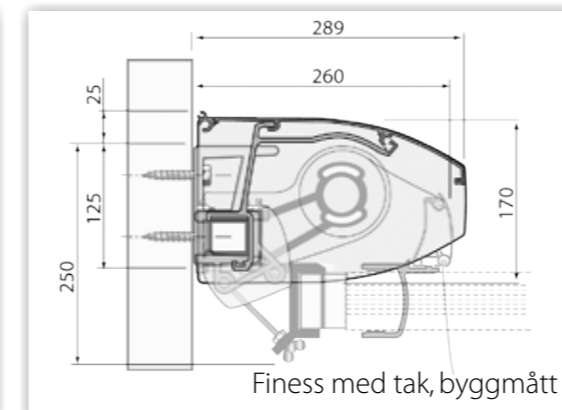

Det personliga

Valfrihet

TERRASSMARKISER

Svala fakta och heta argument

Några exempel på tillbehör:

Frontgardin, aluminium kassett, aluminium tak, motor, vindvakt, vindstag, LED belysning, värmare, vägg eller takbeslag.

Lunex är en nordisk tillverkare av markissystem och solskydd. Vi har sedan 1956 försett det nordiska solskyddsmarknaden med egenutvecklade produkter av hög kvalitet och god design.

Färdiga produkter säljs av ett rikstäckande återförsäljarnät i hela Norden. Tillverkarna av Lunex markiser har grundlig fackmässig kunskap om lämpliga måttanpassade lösningar just för era behov. Välkomna att kontakta närmaste återförsäljare med era önskemål!

Lunex är medlem i:

Människan och solen förenade,
en av världens äldsta symboler

Tillverkare - Återförsäljare