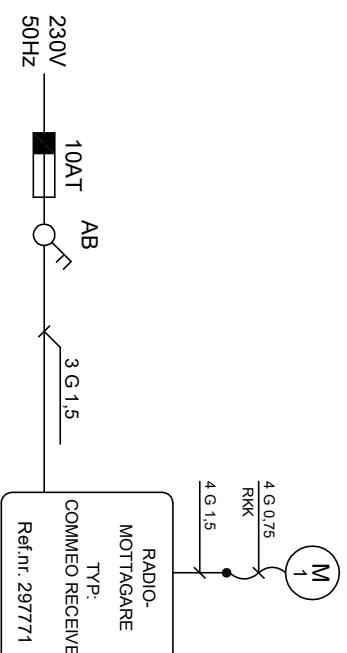

PRINCIPRITNING SELVE COMMEO RECEIVE & COMMEO SENSOR WS

COMMEO SENSOR WS
Ref.nr. 297751

MINSTA AVSTÅND MELLAN SENSOR WS OCH MOTTAGARE 0.5m

KABEL AV TYP EKK, ELLER LIKVÄRDIG.
AB = ARBETSBRYTARE SKALL ALLTID ANVÄNDAS (LEV. EJ).

SOL- & VINDESENSORN SÄNDER SOL- & VINDVÄRDEN TILL COMMEO RECEIVE.
FJÄRRKONTROLL FÖR MANUELL GRUPPSTYRNING AV ALLA SOLSKYDD
ANSLUTNA TILL MOTTAGAREN.

COMMEO SEND 10 WS
Ref.nr. 297721

Nr	Ändring	Datum	Namn	RITAD AV: JANOS	Blad: 1	Datum: 2019-04-10	Fortställning blad: 1

Blad: 2

Datum: 2019-04-10

Fortställning blad: 3

PRINCIPRITNING SELVE COMMEO RECEIVE TILL RELÄBOX.

FRÅN RECEIVE
SE BLAD 3

3 L
8 N
2
1

OM NÅGON MOTOR GÅR ÅT FEL HÅLL,
SKIFTA SVART OCH BRUN LEDNING TILL MOTORN.