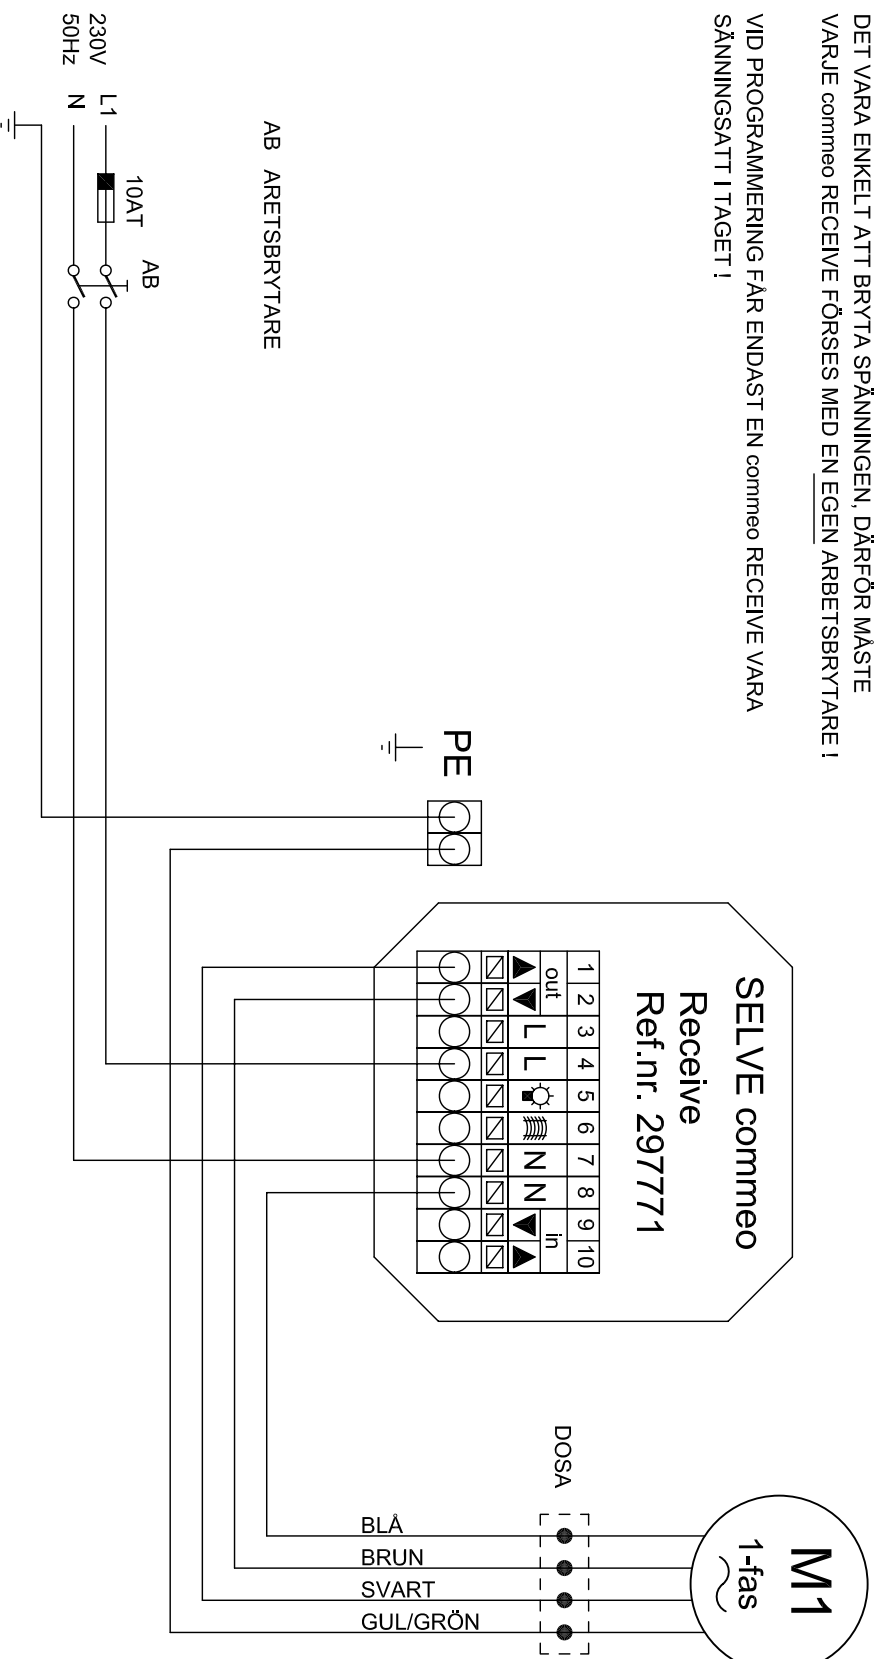

PRINCIPRITNING SELVE COMMEO RECEIVE TILL EN MOTOR

OBS !

VID PROGRAMMERING, EFTERJUSTERING OCH SERVICE SKALL DET VARA ENKELT ATT BRYTA SPÄNNINGEN, DÄRFÖR MÅSTE VARJE commeo RECEIVE FÖRSES MED EN EGEN ARBETSBRYTARE !

VID PROGRAMMERING FÅR ENDAST EN commeo RECEIVE VARA SÄNNINGSATT I TAGET !

Promotor

i Malmö AB

Tel: 040-15 02 90

Nr	Ändring	Datum	Namn

E-1633B

RITAD AV: JANOS

AUTOMATIKANLÄGGNING FÖR MOTORDRIVNA SOLSKYDD
commeo RECEIVE TILL EN RÖRMOTOR

Blad: 2

Datum: 2019-04-10

Fortställning blad: 3