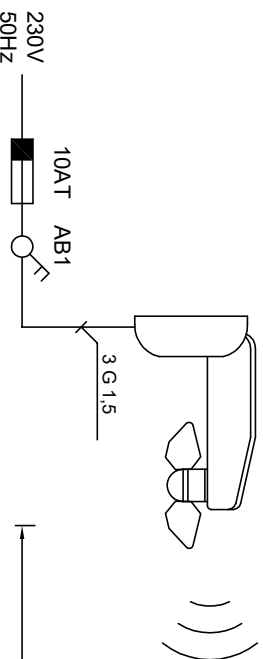

PRINCIPRITNING SELVE COMMEO RECEIVE & COMMEO SENSOR WS

COMMEO SENSOR WS
Ref.nr. 297751

MINSTA AVSTÅND MELLAN SENSOR WS OCH MOTTAGARE 0.5m

KABEL AV TYP EKK, ELLER LIKVÄRDIG.
AB = ARBETSBRYTARE SKALL ALLTID ANVÄNDAS (LEV. EJ).

SOL- & VINDESENSORN SÄNDER SOL- & VINDVÄRDEN TILL COMMEO RECEIVE.
FJÄRRKONTROLL FÖR MANUELL GRUPPSTYRNING AV ALLA SOLSKYDD
ANSLUTNA TILL MOTTAGAREN.

COMMEO SEND 10 WS
Ref.nr. 297721

Nr	Ändring	Datum	Namn	RITAD AV: JANOS	Blad: 1	Datum: 2019-04-10	Fortställning blad: 1

Blad: 2

Datum: 2019-04-10

Fortställning blad: 3

PRINCIPRITNING SELVE COMMEO RECEIVE TILL RELÄBOX.

FRÅN RECEIVE
SE BLAD 3

3 L
8 N
2
1

OM NÅGON MOTOR GÅR ÅT FEL HÅLL,
SKIFTA SVART OCH BRUN LEDNING TILL MOTORN.