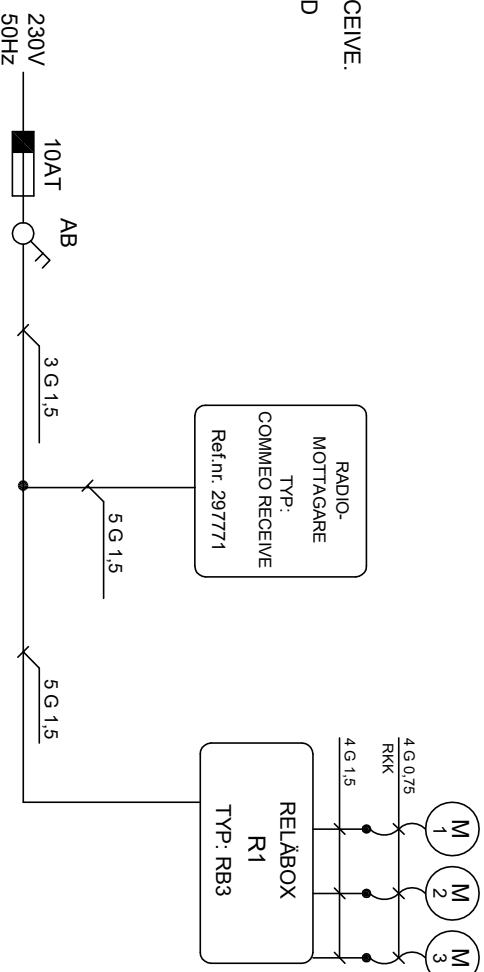

PRINCIPRITNING SELVE COMMEO RECEIVE & COMMEO SENSOR WS

COMMEO SENSOR WS
Ref.nr. 297751

MINSTA AVSTÅND MELLAN SENSOR WS OCH MOTTAGARE 0.5m

KABEL AV TYP EKK, ELLER LIKVÄRDIG.
AB = ARBETSBRYTARE SKALL ALLTID ANVÄNDAS (LEV. EJ).

SOL- & VINDESENSORN SÄNDER SOL- & VINDVÄRDEN TILL COMMEO RECEIVE.
FJÄRRKONTROLL FÖR MANUELL GRUPPSTYRNING AV ALLA SOLSKYDD
ANSLUTNA TILL MOTTAGAREN.

COMMEO SEND 10 WS
Ref.nr. 297721

Nr	Ändring	Datum	Namn	RITAD AV: JANOS	Blad: 1	Datum: 2019-04-10	Fortställning blad: 1

Blad: 2

Datum: 2019-04-10

Fortställning blad: 3

PRINCIPRITNING SELVE COMMEO RECEIVE TILL RELÄBOX.

FRÅN RECEIVE
SE BLAD 3

3 L
8 N
2
1

OM NÅGON MOTOR GÅR ÅT FEL HÅLL,
SKIFTA SVART OCH BRUN LEDNING TILL MOTORN.