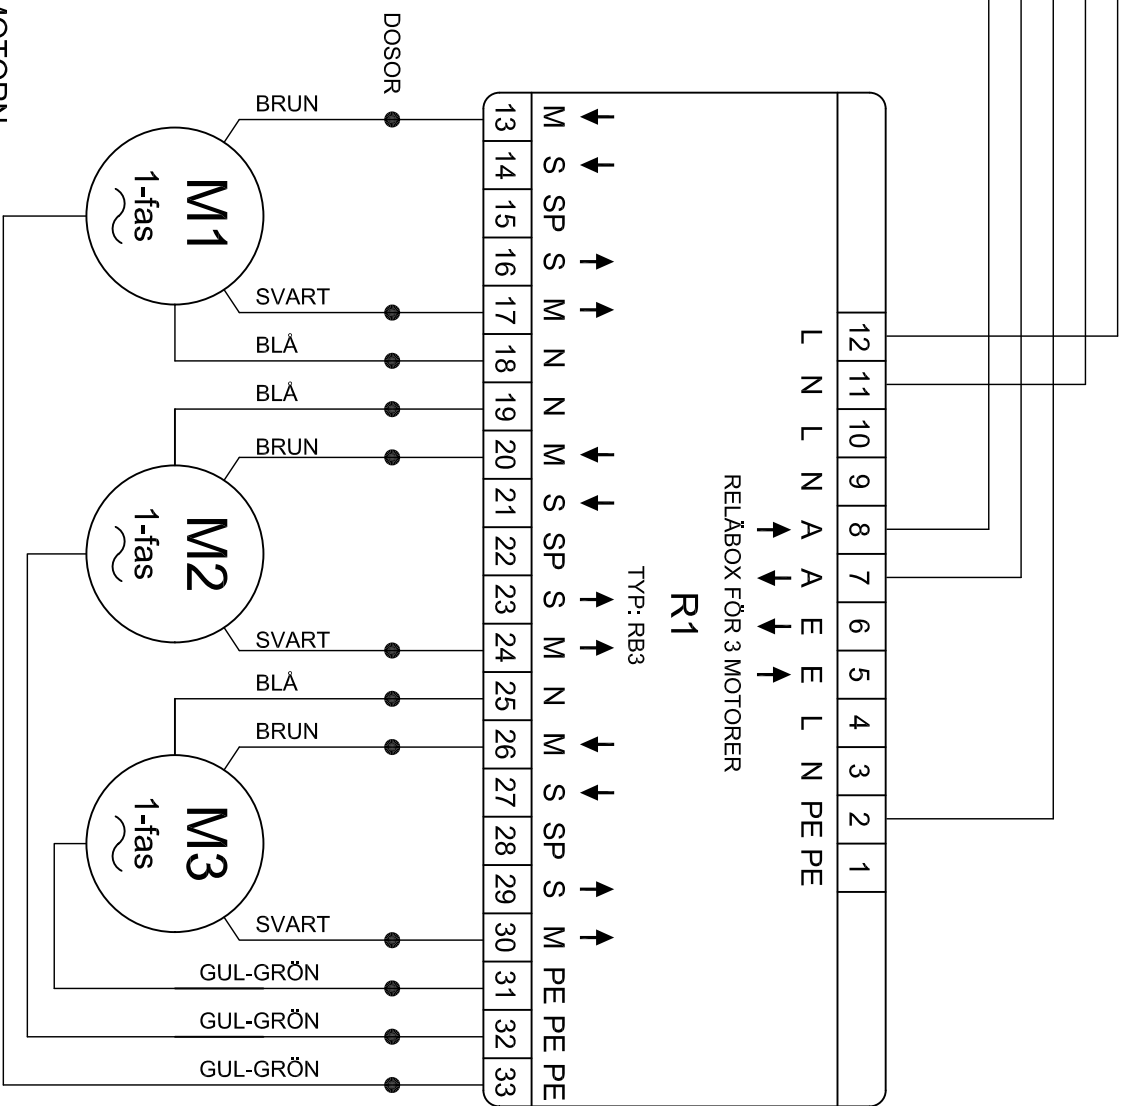

PRINCIPRITNING SELVE COMMEO RECEIVE & COMMEO SENSOR WS

COMMEO SENSOR WS
Ref.nr. 297751

MINSTA AVSTÅND MELLAN SENSOR WS OCH MOTTAGARE 0.5m

KABEL AV TYP EKK, ELLER LIKVÄRDIG.
AB = ARBETSBRYTARE SKALL ALLTID ANVÄNDAS (LEV. EJ).

Blad: 2

Datum: 2019-04-10

Fortställning blad: 3

PRINCIPRITNING SELVE COMMEO RECEIVE TILL RELÄBOX.

FRÅN RECEIVE
SE BLAD 3

3 L
8 N
2
1

OM NÅGON MOTOR GÅR ÅT FEL HÅLL,
SKIFTA SVART OCH BRUN LEDNING TILL MOTORN.