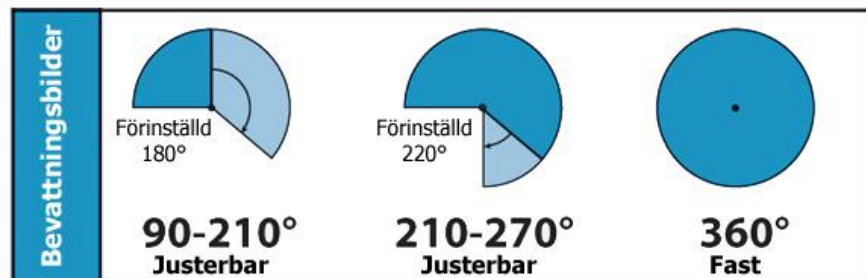

Skötselinstruktion för MP Rotator

Inställning av bevattningsektor

(Använd justeringsverktyget MP Rotator Tool för en snabbare och enklare justering)

- Installera MP Rotator med indikatorn för den vänstra kanten riktad mot den vänstra sidan av den önskade bevattningsytan.
- Med vattnet på och MP Rotator i uppskjutet läge, vrid ringen för sektorinställningen medsols för att öka sektorn och motsols för att minska den.
- Använd den inbyggda spärrmekanismen för att finjustera sektorinställningen genom att helt enkelt vrida över det vänstra eller högra motståndet.

Justering av radien

- Använd en liten skruvmejsel eller justeringsverktyget MP Rotator Tool, vrid justerskraven för radien medsols för att minska radien och motsols för att öka den.

OBS! MP Rotator munstycket går ej att stänga av helt som ett spraymunstycke. För att uppnå max. reducering av radien, minska arbetstrycket till 2 bar. Alltför högt ingångstryck (5 bar) kommer att minska livslängden på MP Rotator.