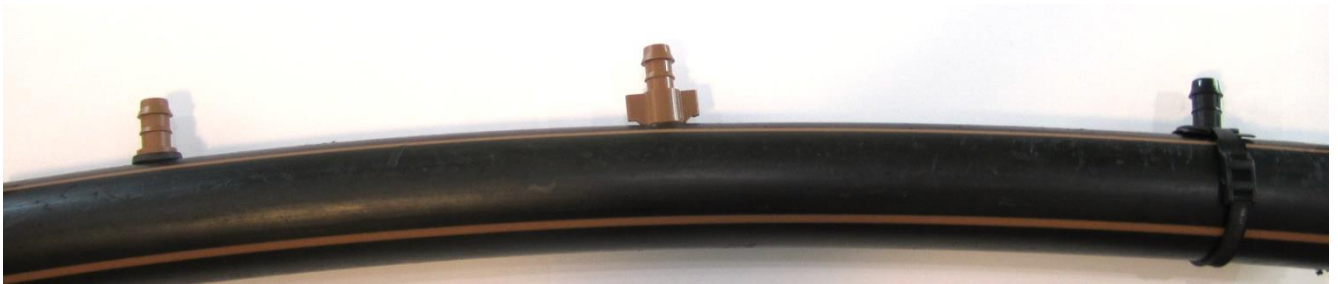

# Borrmall

Ø borr

17ST 17 mm anslutning med mutter för 32, 40, 50 mm slang  
17ST 17 mm anslutning med mutter för 63 mm slang

12,0 mm  
12,5 mm

16S 16 mm anslutning med band för 32, 40, 50 mm slang  
16S 16 mm anslutning med band för 63 mm slang  
17S 17 mm anslutning med band 32, 40, 50 mm slang  
17S 17 mm anslutning med band 63 mm slang

9,0 mm  
9,5 mm  
9,0 mm  
9,5 mm

20S 20 mm anslutning med band för 32, 40, 50 slang  
20S 20 mm anslutning med band för 63 mm slang

11,5 mm  
12,0 mm

17 mm Droppslanganslutningar med gummibussning

16,0 mm

Vi rekommenderar spiralborr, vid användning av annat borr, tex. träborr, är det viktigt att borrhålet är jämnt.

*17 mm droppslanganslutning  
med gummibussning*

*17 mm anslutning  
med mutter*

*17-16 mm anslutning  
med band*