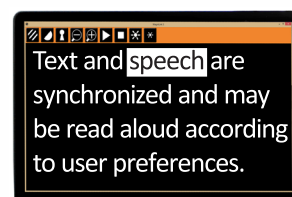

Bekräftande skärm

Valda funktioner bekräftas med tydlig information på skärmen – du kan alltid vara säker på att du valt rätt funktion. Flera språk kan väljas i OSD (On Screen Display)-menyn.

Använd **din egen mjukvara**

MagniLink Pro kan anslutas till en interaktiv whiteboard

MagniLink PRO

videum
science park

recep

tion

MagniLink PRO

– den professionella lösningen för ALLA professionella användare med nedsatt syn!

Tillbehör för ökad effektivitet och flexibilitet

Bekvämt **dockningsbart läsbord**

Dockningsbart och mycket stabilt läsbord med friktionsbromsar i X-/Y-led som gör det enklare och mer bekvämt att läsa längre texter.

Batteri för maximal flexibilitet

Batteri som låter dig arbeta med din MagniLink

Kraftfull **TTS-mjukvara för PC/Mac**

Mjukvara som erbjuder Full TTS (Text to Speech)-funktionalitet: skanna en hel A4 på några sekunder och få den uppläst (PC/Mac).

- **Skanna en hel A4 på några få sekunder**
 - få mer gjort på mindre tid.
- **Synkroniserat text och tal**
 - följ enkelt med i texten på skärmen medan du lyssnar.
- **Optimerade presentationslägen**
 - välj det presentationsläge som passar dig bäst (bokstav för bokstav, ord för ord, linje för linje eller tecken för tecken).
- **Spara text och redigera den i datorn**
 - du behöver inte längre ha en extern skanner på skrivbordet.
- **Högkvalitativa röster är inkluderade**
 - Behagliga röster som är bekväma att lyssna till medföljer.
- **Enkelt att använda**
 - det är mycket enkelt att komma igång med TTS-funktionen.
- **Menyer med voice feed back**
 - Röstbekräftelse på valda menyalternativ – du vet att du valt rätt