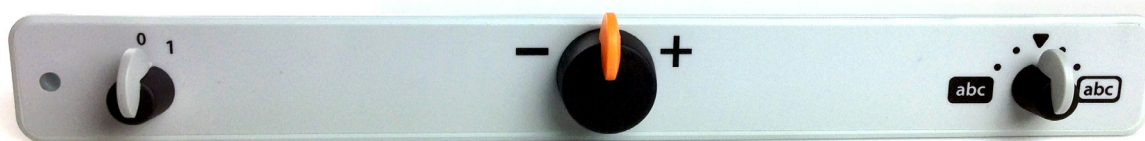

MagniLink Vision Basic HD

MagniLink Vision Basic HD är en läskamera som erbjuder användare med nedsatt syn alla nödvändiga funktioner till ett attraktivt pris. En modern och flexibel läskamera med ergonomisk och användarvänlig design.

Plug & play

Anslut MagniLink Vision Basic HD till ett vägguttag, vrid på startknappen – och du är klar att börja använda din läskamera!

Enkel för alla

MagniLink Vision Basic HD är mycket enkel att använda, vilket gör den särskilt populär bland äldre användare.

Kontrollvreden är taktila och ergonomiskt placerade direkt på den integrerade LVI-monitorn. Den högkvalitativa skärmen är Low Vision-anpassad med hög ljusstyrka, god kontrast och färgåtergivning. Skärmens yta är matt för att undvika reflexer. Det går att välja mellan två skärmstorlekar, 18,5" eller 23".

Stabilt läsbord

MagniLink Vision Basic HD är utrustad med ett läsbord i hög kvalitet, som har friktionsbromsar i X- och Y-led. Bromsarna kan användas för större motstånd när läsbordet flyttas i sid- och/eller djupled. De kan även användas för att låsa läsbordet under transport.

Bildkvalitet och design

Läskameran har en flimmerfri och stabil bild med hög kontrast och klara färger.

MagniLink Vision Basic HD är ergonomiskt utformad för maximal användarvänlighet och är en enklare version av MagniLink Vision, som har tilldelats det prestigefulla designpriset Red Dot Award.

Kontrollpanel med tre vred för enklast möjliga hantering.