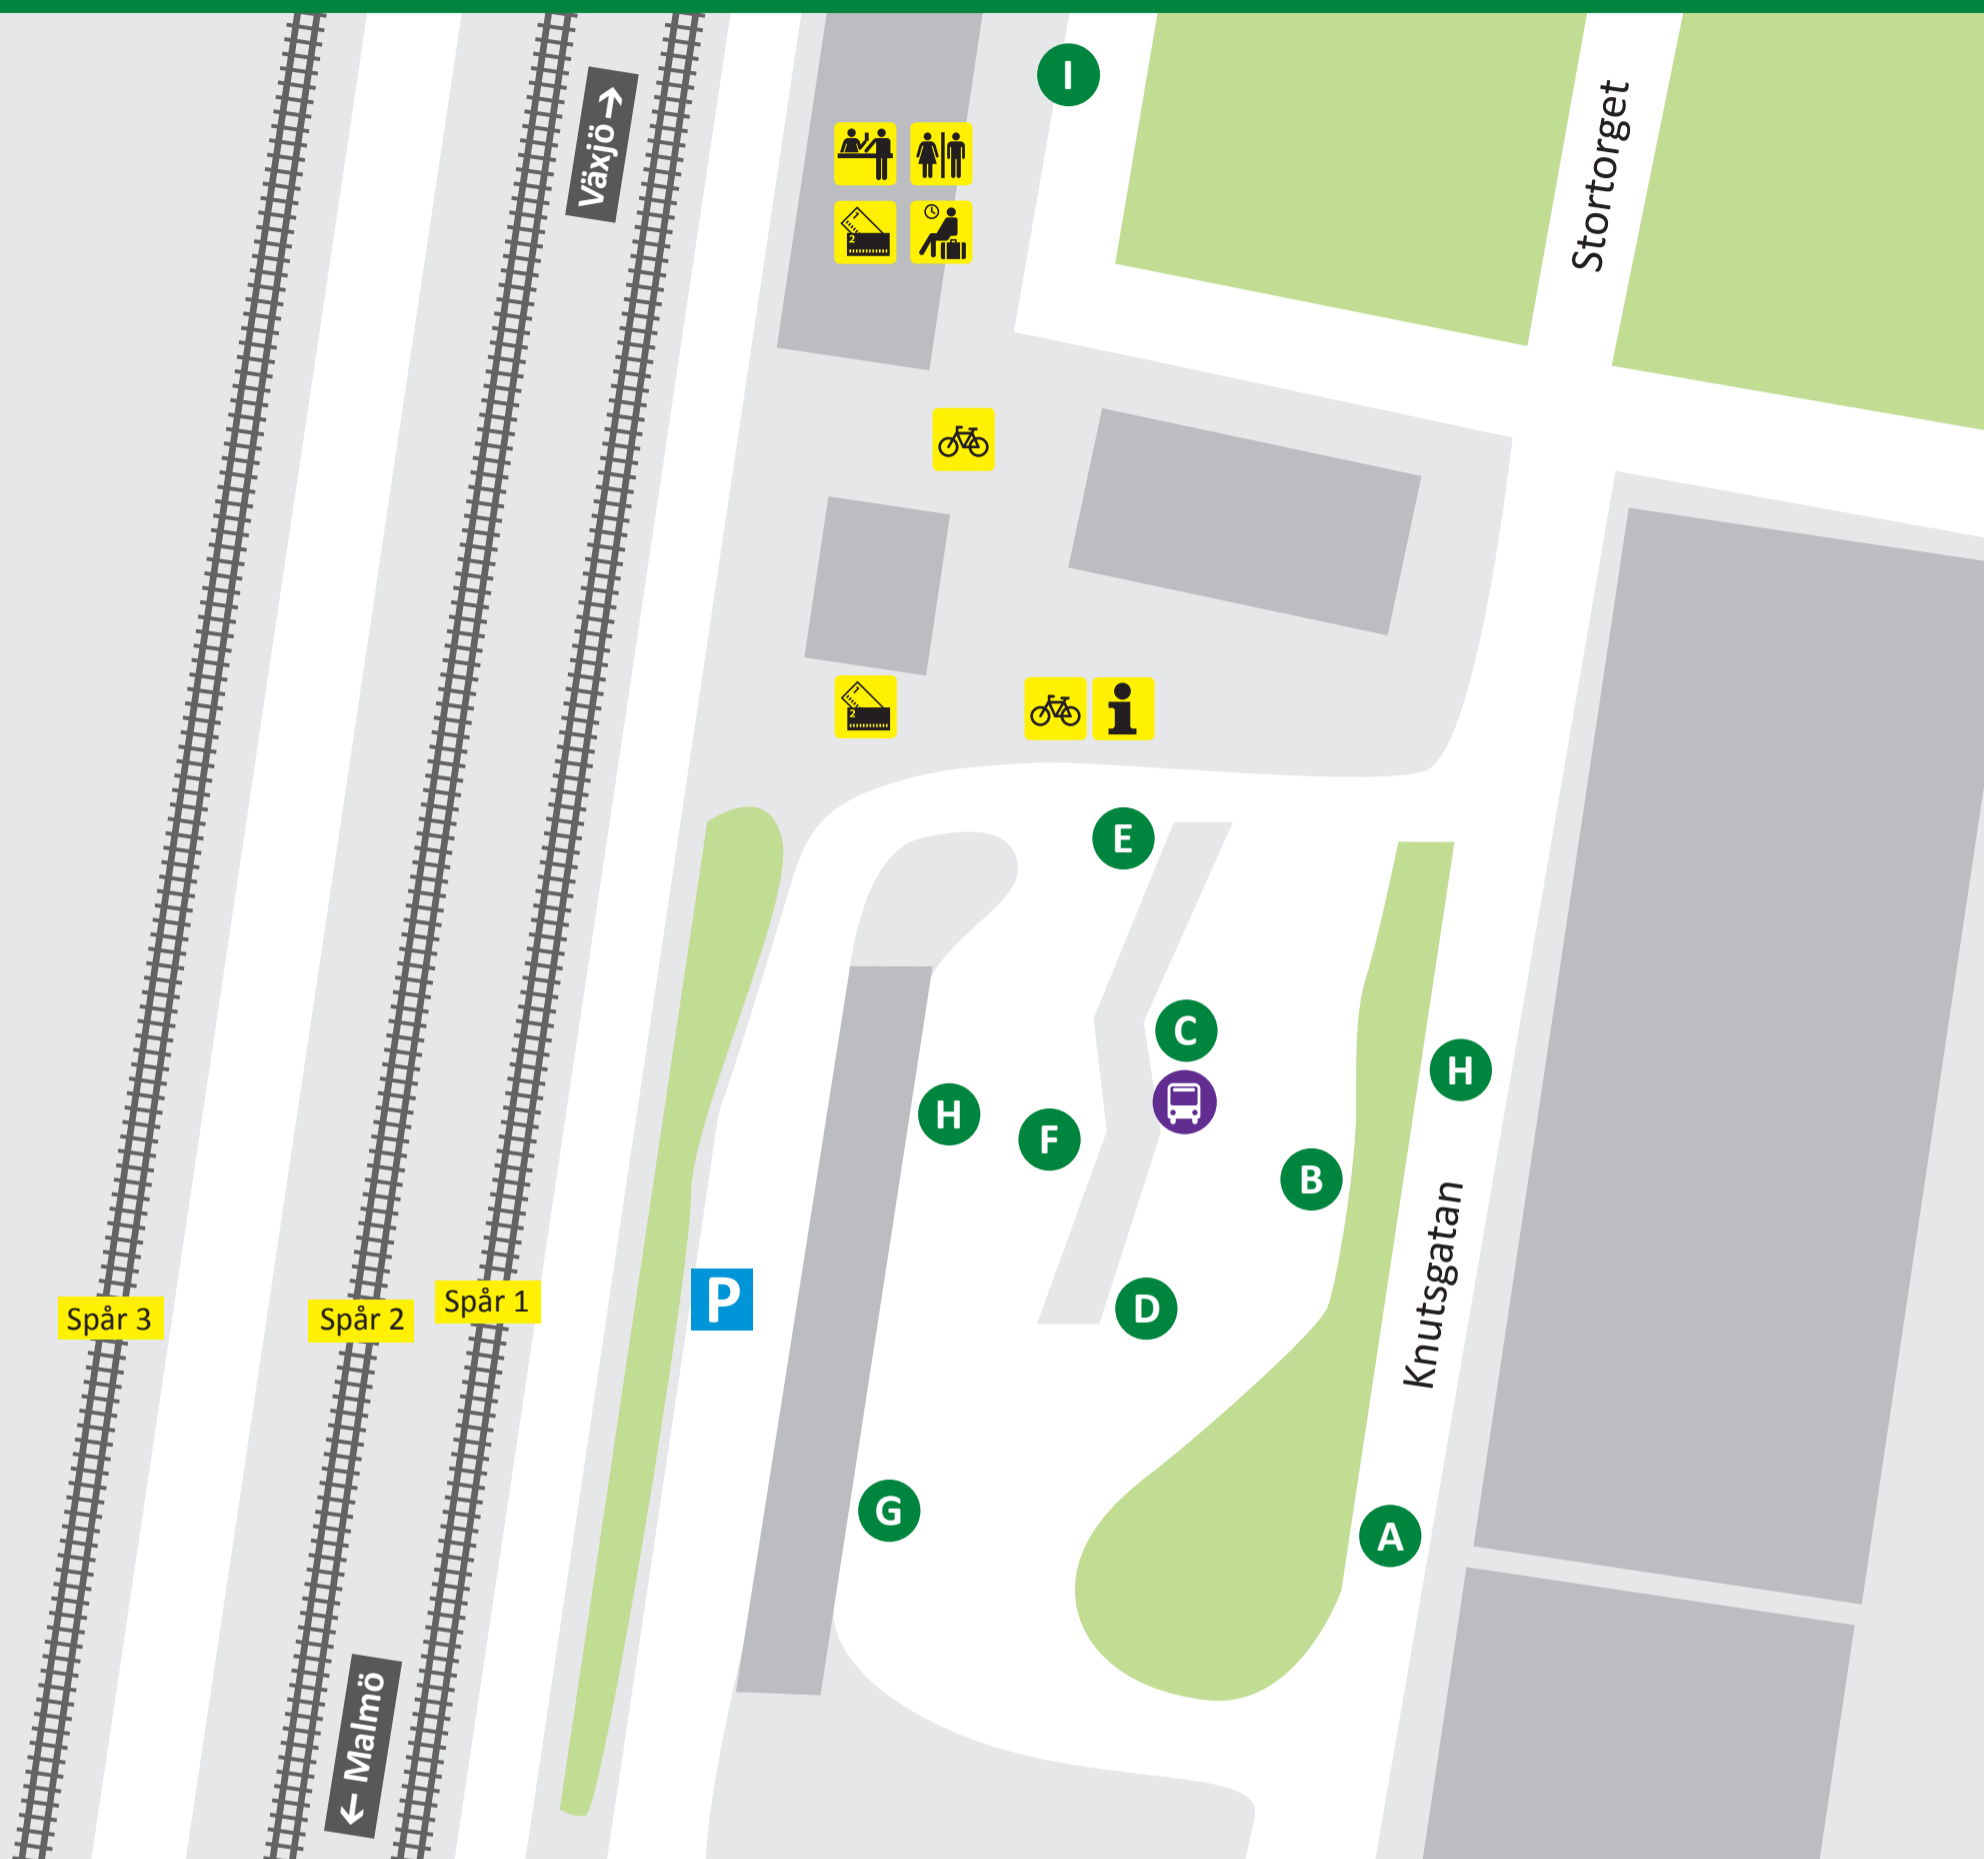

# Busslinjernas avgångsplatser

Älmhult station från och med oktober 2015

## Stads- och regiontrafik

Linje	Linje	Destination
<b>A</b>	562	Olofström
<b>B</b>	31	Industriområdet
<b>C</b>		Ersättningsbuss
<b>D</b>	149	Strömsnäsbruk
<b>E</b>	130	Ryd
<b>F</b>	148	Ljungby
<b>G</b>	123	Växjö
<b>H</b>	157/158	Ljungby
<b>I</b>	30	Handelsområdet

Biljettautomat

Väntsal

Försäljningsställe

Informationstavla

Cykelparkering

Toalett

**Länstrafiken**  
Kronoberg