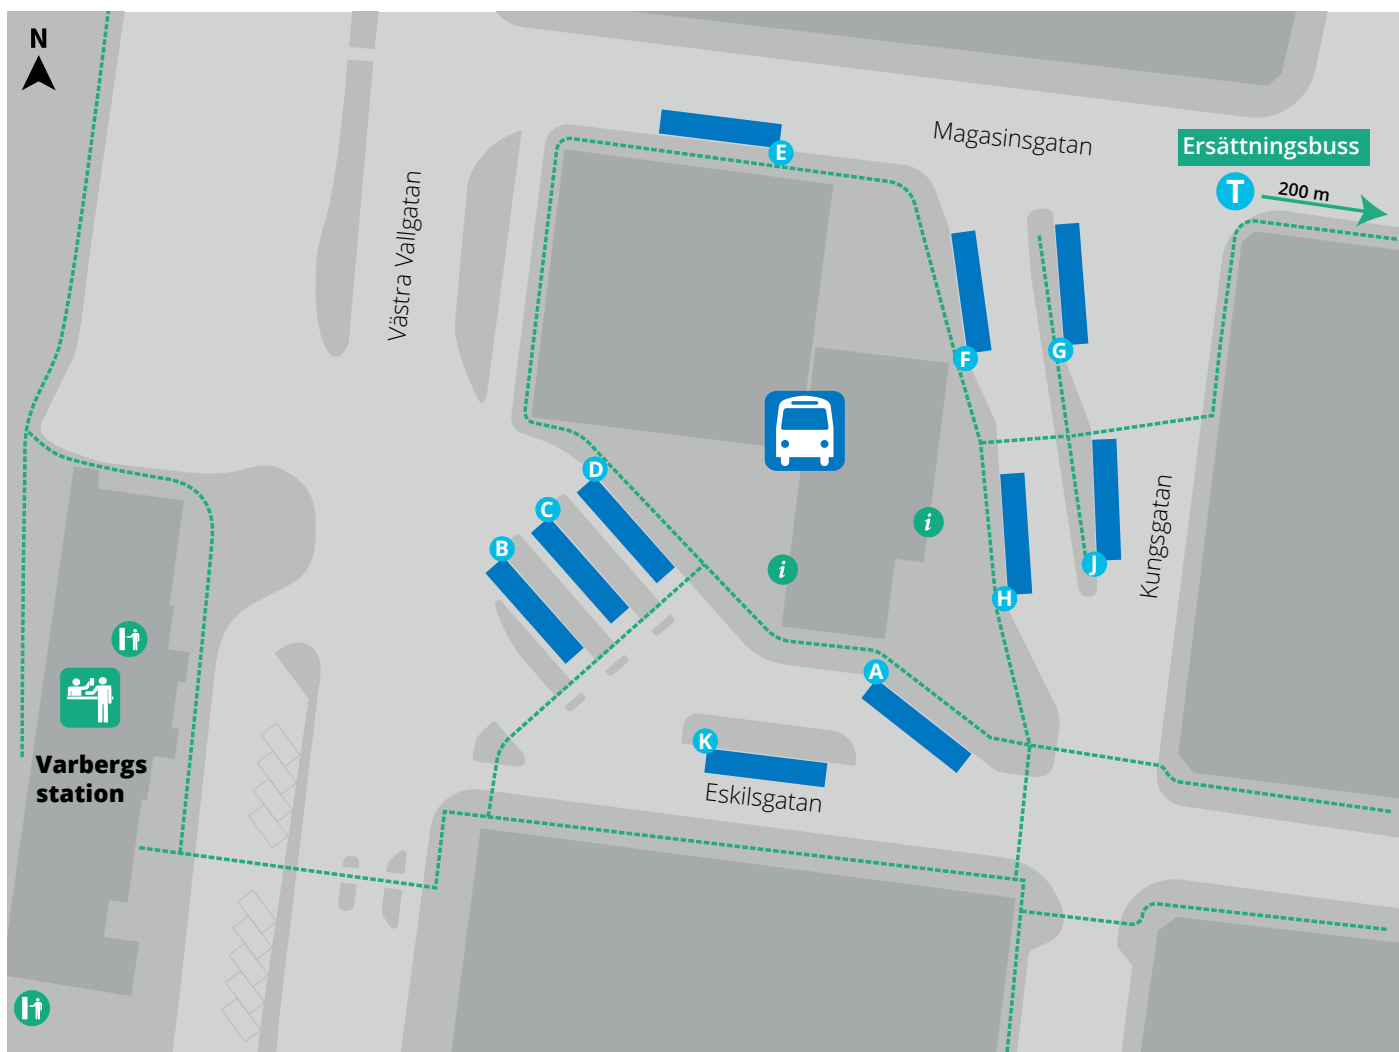

VARBERGS BUSSTERMINAL

	Varbergs bussterminal	A	1 mot Träslövsläge
	Biljettkontor	B	1 mot Borgsgård
	Biljettautomat	C	2 mot Erlandsgården, 60
	Information	D	2 mot Trönninge, 70, 80
	Buss	E	660, 661, 662, 664, 668, 669 (Åkturen)
	Gångstråk	F	615, 653
		G	616, 777
		H	620, 651, 692, 693, 694, 695, 697
		J	652, 666
		K	Avstigning
		T	Ersättningsbuss