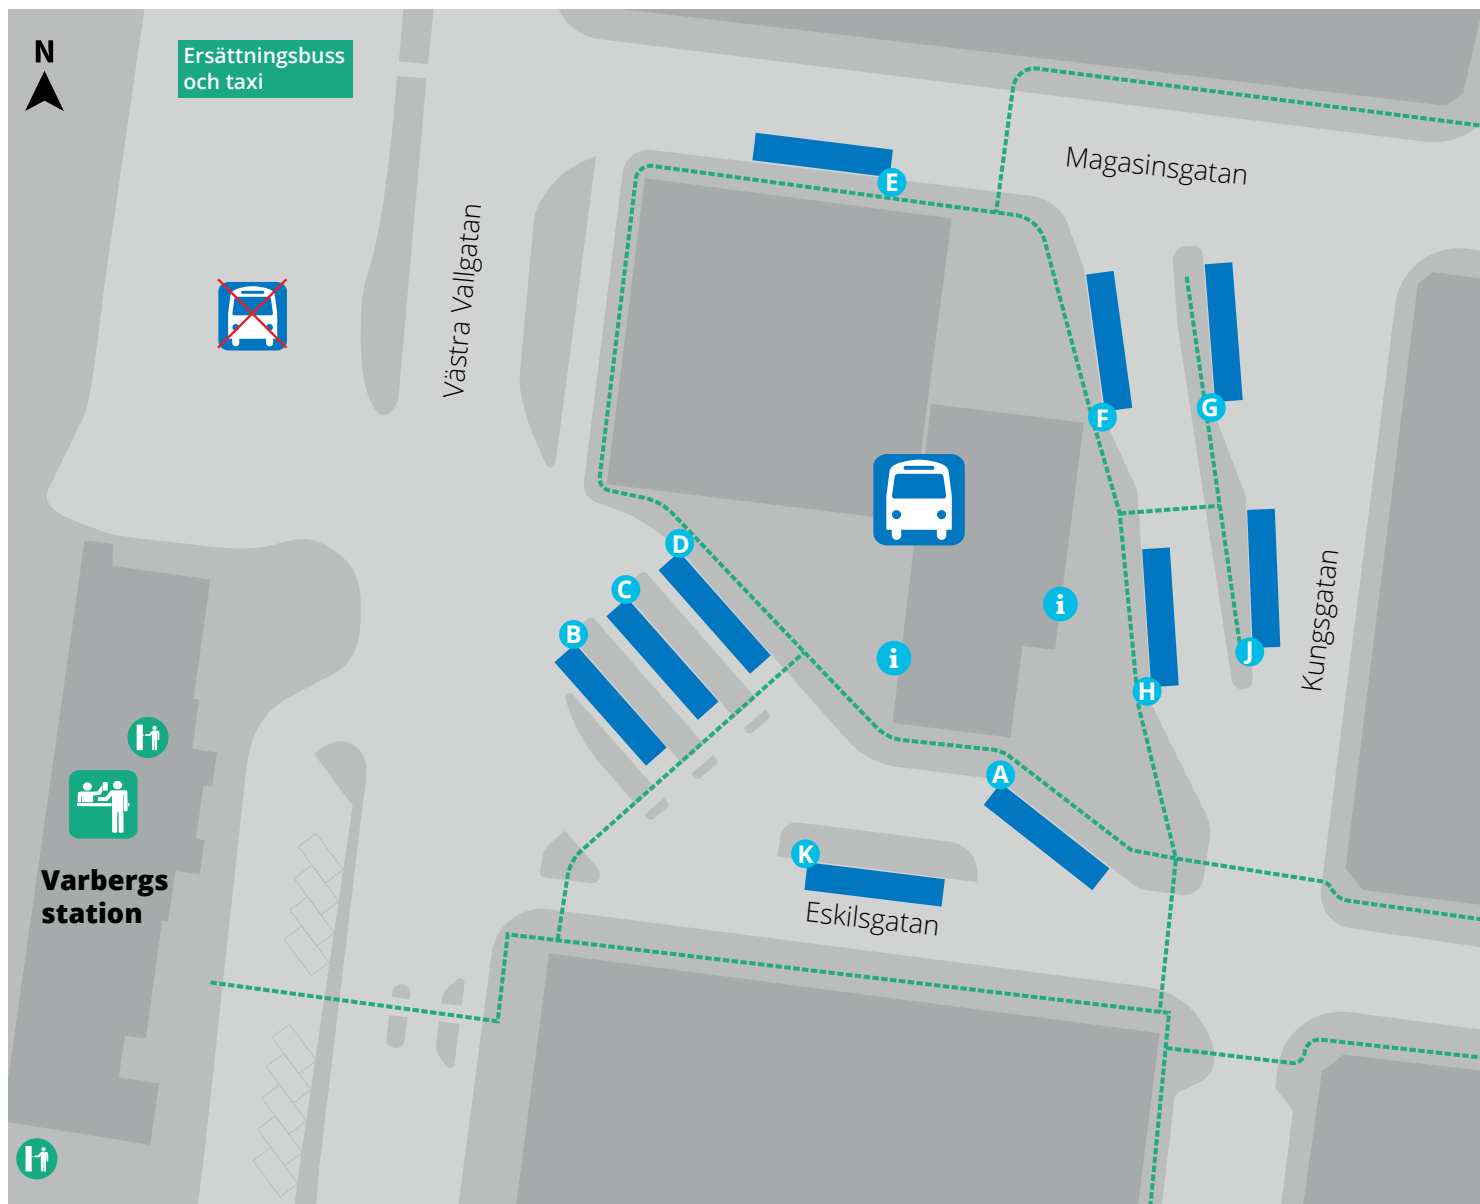

VARBERGS BUSSTERMINAL

	Bussterminalen - Pipebruket	A	1 mot Läjet, 70, 80
	Gamla bussterminalen	B	1 mot Borgsgård
	Biljettkontor	C	2 mot Erlandsgården, 60
	Biljettautomat	D	2 mot Trönninge
	Information	E	660, 661, 662, 664, 668
	Buss	F	615, 653
	Gångstråk	G	616, 777
		H	620, 651, 692, 693, 694, 695, 697
		J	652, 666
		K	Avstigning