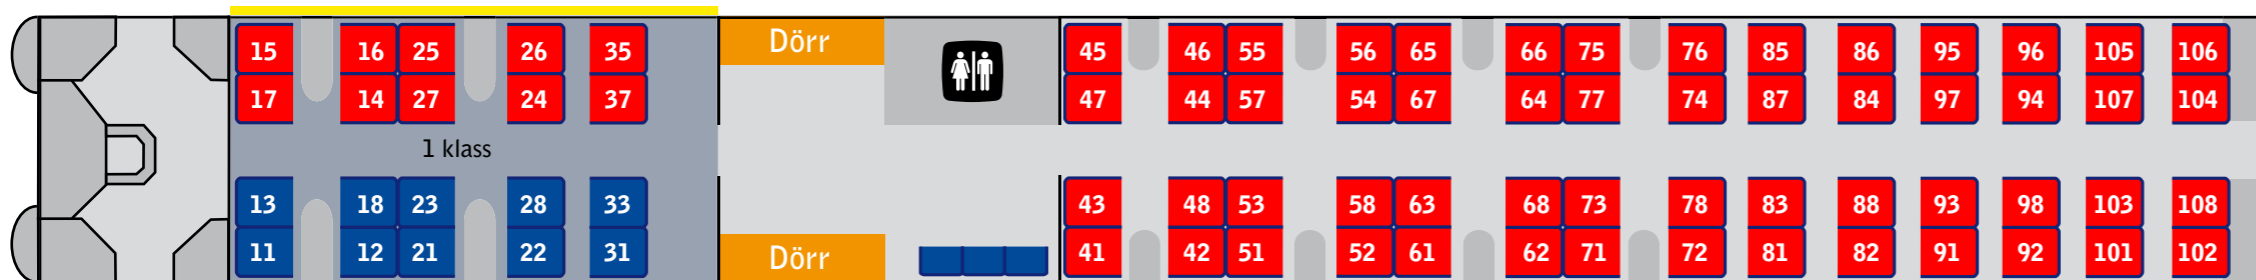

X31 ÖRESUNDSTÅG

Vagn 11 (plats 11–108)

Bokningsbara platser

Funktionshindrad Resenär med djur Eluttag 220 V AC

plats 311-312
plats 142-148
finns vid samtliga
sittgrupper
(ej i flexutrymme)

Vid dubbelkopplade tåg
har endast vagn 11 - 14
bokningsbara platser

Vagn 12 (plats 111–133)

Vagn 13 (plats 142–168)

Vagn 14 (plats 171–268)

- = Bagage
- = Barnvagnsplats
- = Cykelplats
- = Djur tillåtna
- = Dryckesautomater
- = Handikapptoalett
- = Rullstolsplats
- = Skötrum
- = Toalett
- = Tyst kupé
- = Bokningsbar plats