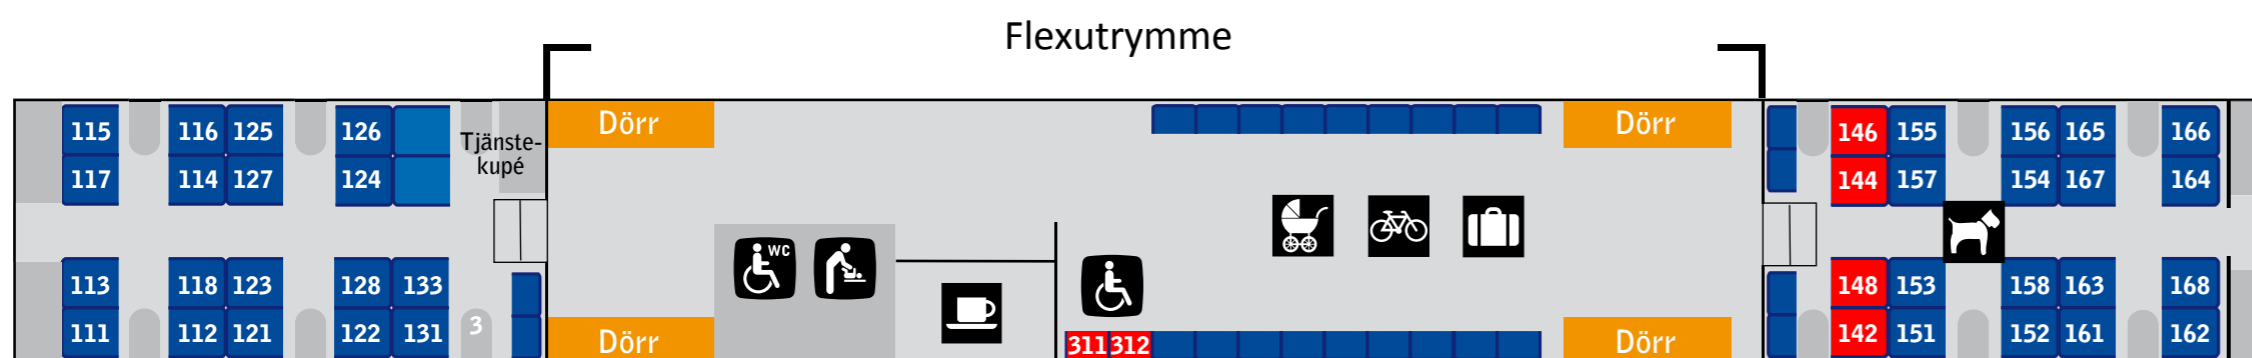

X31 ÖRESUNDSTÅG

Vagn 11 (plats 11–108)

Bokningsbara platser

Funktionshindrad Resenär med djur Eluttag 220 V AC

plats 311-312
plats 142-148
finns vid samtliga
sittgrupper
(ej i flexutrymme)

Vid dubbelkopplade tåg
har endast vagn 11 - 14
bokningsbara platser

Vagn 12 (plats 111–133)

Vagn 13 (plats 142–168)

Vagn 14 (plats 171–268)

- = Bagage
- = Barnvagnsplats
- = Cykelplats
- = Djur tillåtna
- = Dryckesautomater
- = Handikapptoalett
- = Rullstolsplats
- = Skötrum
- = Toalett
- = Tyst kupé
- = Bokningsbar plats