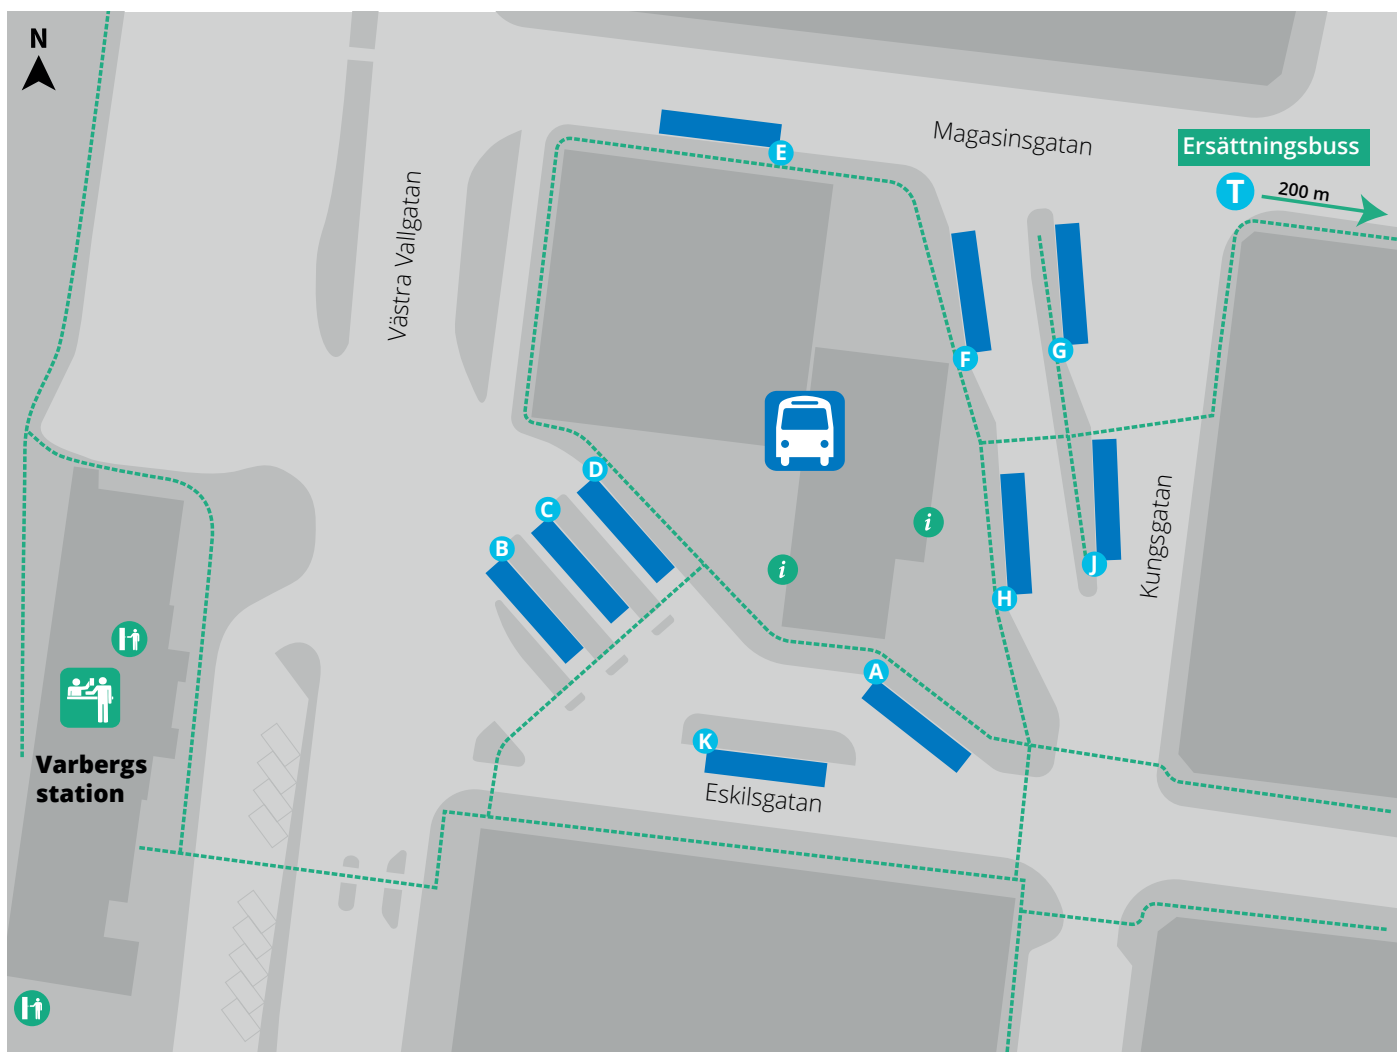

# VARBERGS BUSSTERMINAL

	Varbergs bussterminal	<b>A</b>	1 mot Träslövsläge
	Biljettkontor	<b>B</b>	1 mot Borgsgård
	Biljettautomat	<b>C</b>	2 mot Erlandsgården, 11
	Information	<b>D</b>	2 mot Trönninge, 12, 15
	Buss	<b>E</b>	660, 661, 662, 664, 668, 669 (Åkturen)
	Gångstråk	<b>F</b>	615, 653
		<b>G</b>	614, 616
		<b>H</b>	620, 651, 692, 693, 694, 695, 697
		<b>J</b>	652, 666
		<b>K</b>	Avstigning
		<b>T</b>	Ersättningsbuss