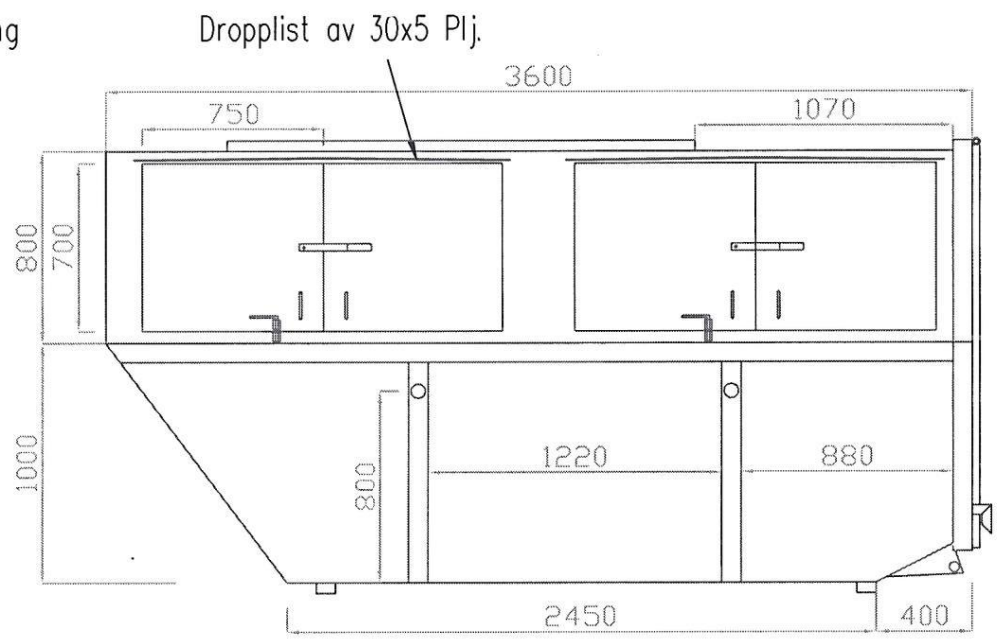

1 2 3 4 5 6 7 8

① — Inv. tak förstärkningar.

Sprint lås på sido luckor  
 Sido lucka gångjärnslängd: 680mm.  
 Bomskydd av 45x80x45x4  
 (Överbliven Polack profil)

Den här teckningen är ett tekniskt dokument som ska användas för att tillverka och montera denna produkt. För ytterligare information, vänligen kontakta oss på 08-737 73 73.