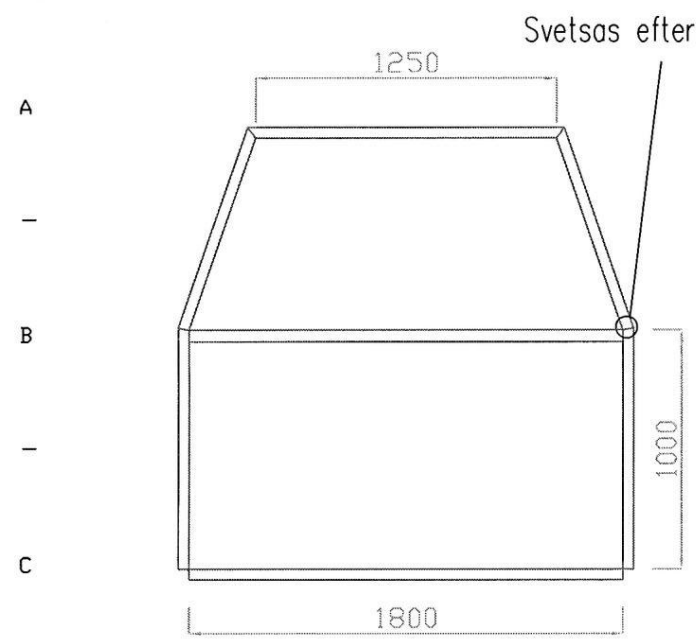

1 2 3 4 5 6 7 8

① — Inv. tak förstärkningar.

Sprint lås på sido luckor  
 Sido lucka gångjärnslängd: 680mm.  
 Bomskydd av 45x80x45x4  
 (Överbliven Polack profil)

Den här teckningen är ett tekniskt dokument som ska användas för att tillverka och montera denna produkt. För ytterligare information, vänligen kontakta oss på 08-737 73 73.