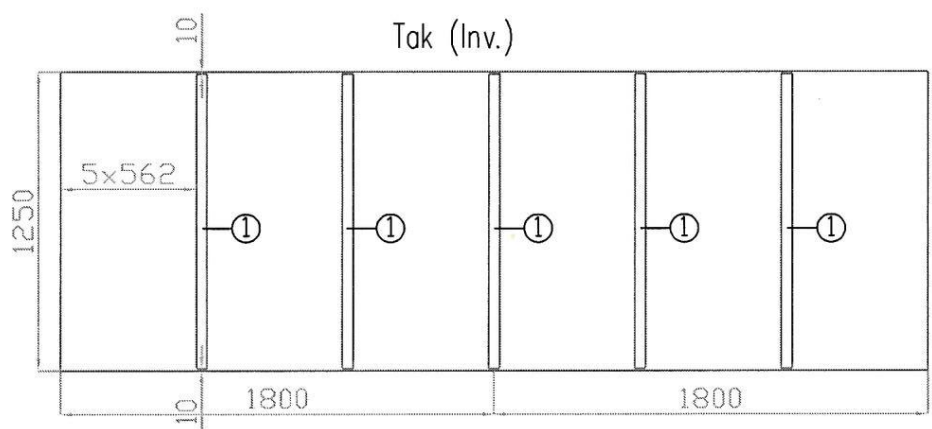

1 2 3 4 5 6 7 8

① — Inv. tak förstärkningar.

Sprint lås på sido luckor  
 Sido lucka gångjärnslängd: 680mm.  
 Bomskydd av 45x80x45x4  
 (Överbliven Polack profil)

Den här teckningen är ett tekniskt dokument som ska användas för att tillverka och montera denna produkt. För ytterligare information, vänligen kontakta oss på 08-737 73 73.