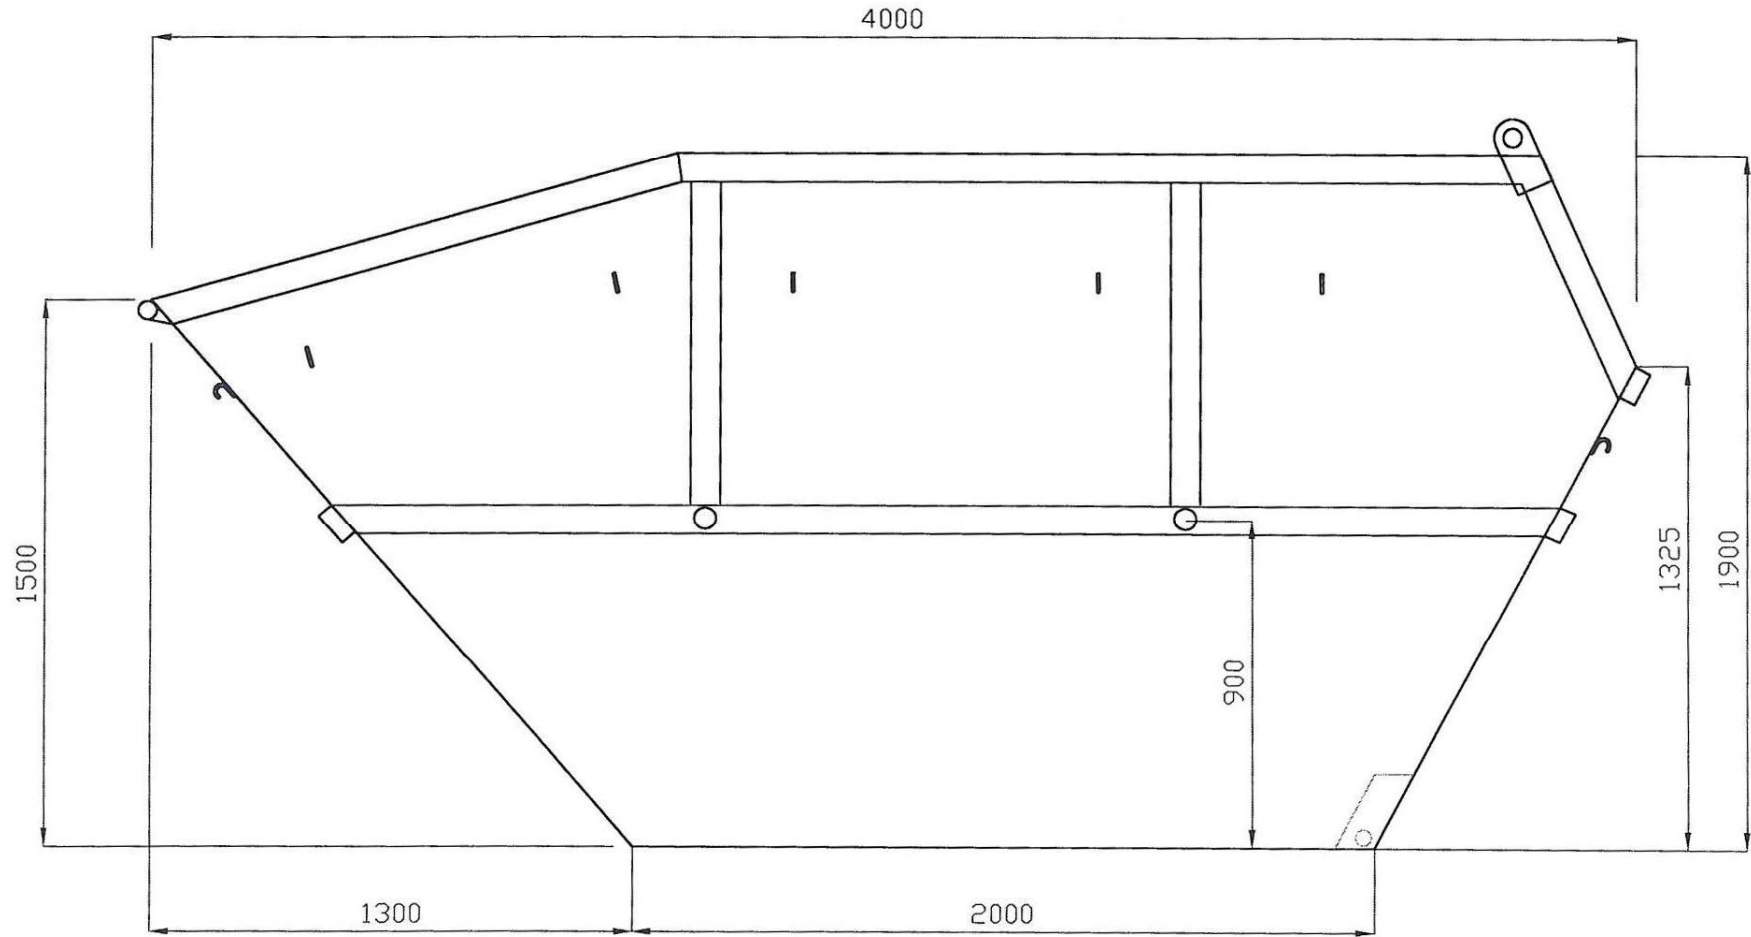

VIPPCONTAINER, EJ TÄCKT

Denna handling får ej utan vårt medgivande kopieras.
Den får ej heller delges annan eller eljest obehörigen
användas. Överträdelse härav beivras med stöd av
gällande lag.
FRINAB

Inv.bredd 1700
Plåt 4x3
Profiler U45x80x45x4
Stapelbar

Lyftögla: Det. 4011
Kroklåda: Det. 4036
Vältaxel: $\varnothing 50$ L=2000

Det.-nr	Antal	Dimension	Ämne	Längd	Kvalitet	Anmärkning		Det.-Ritn.-nr.
FRINAB	AB BALTICUM		KONST.-DESIG. Roy		PITAJ	KONTR.	SKALA 1:20	DATUM 1999-10-15
0140-202 90	044-10 20 11		TITEL KBF100St:bar			KUND		Det.-Ritn.-nr. A4
						RITN.NR. KB1002000