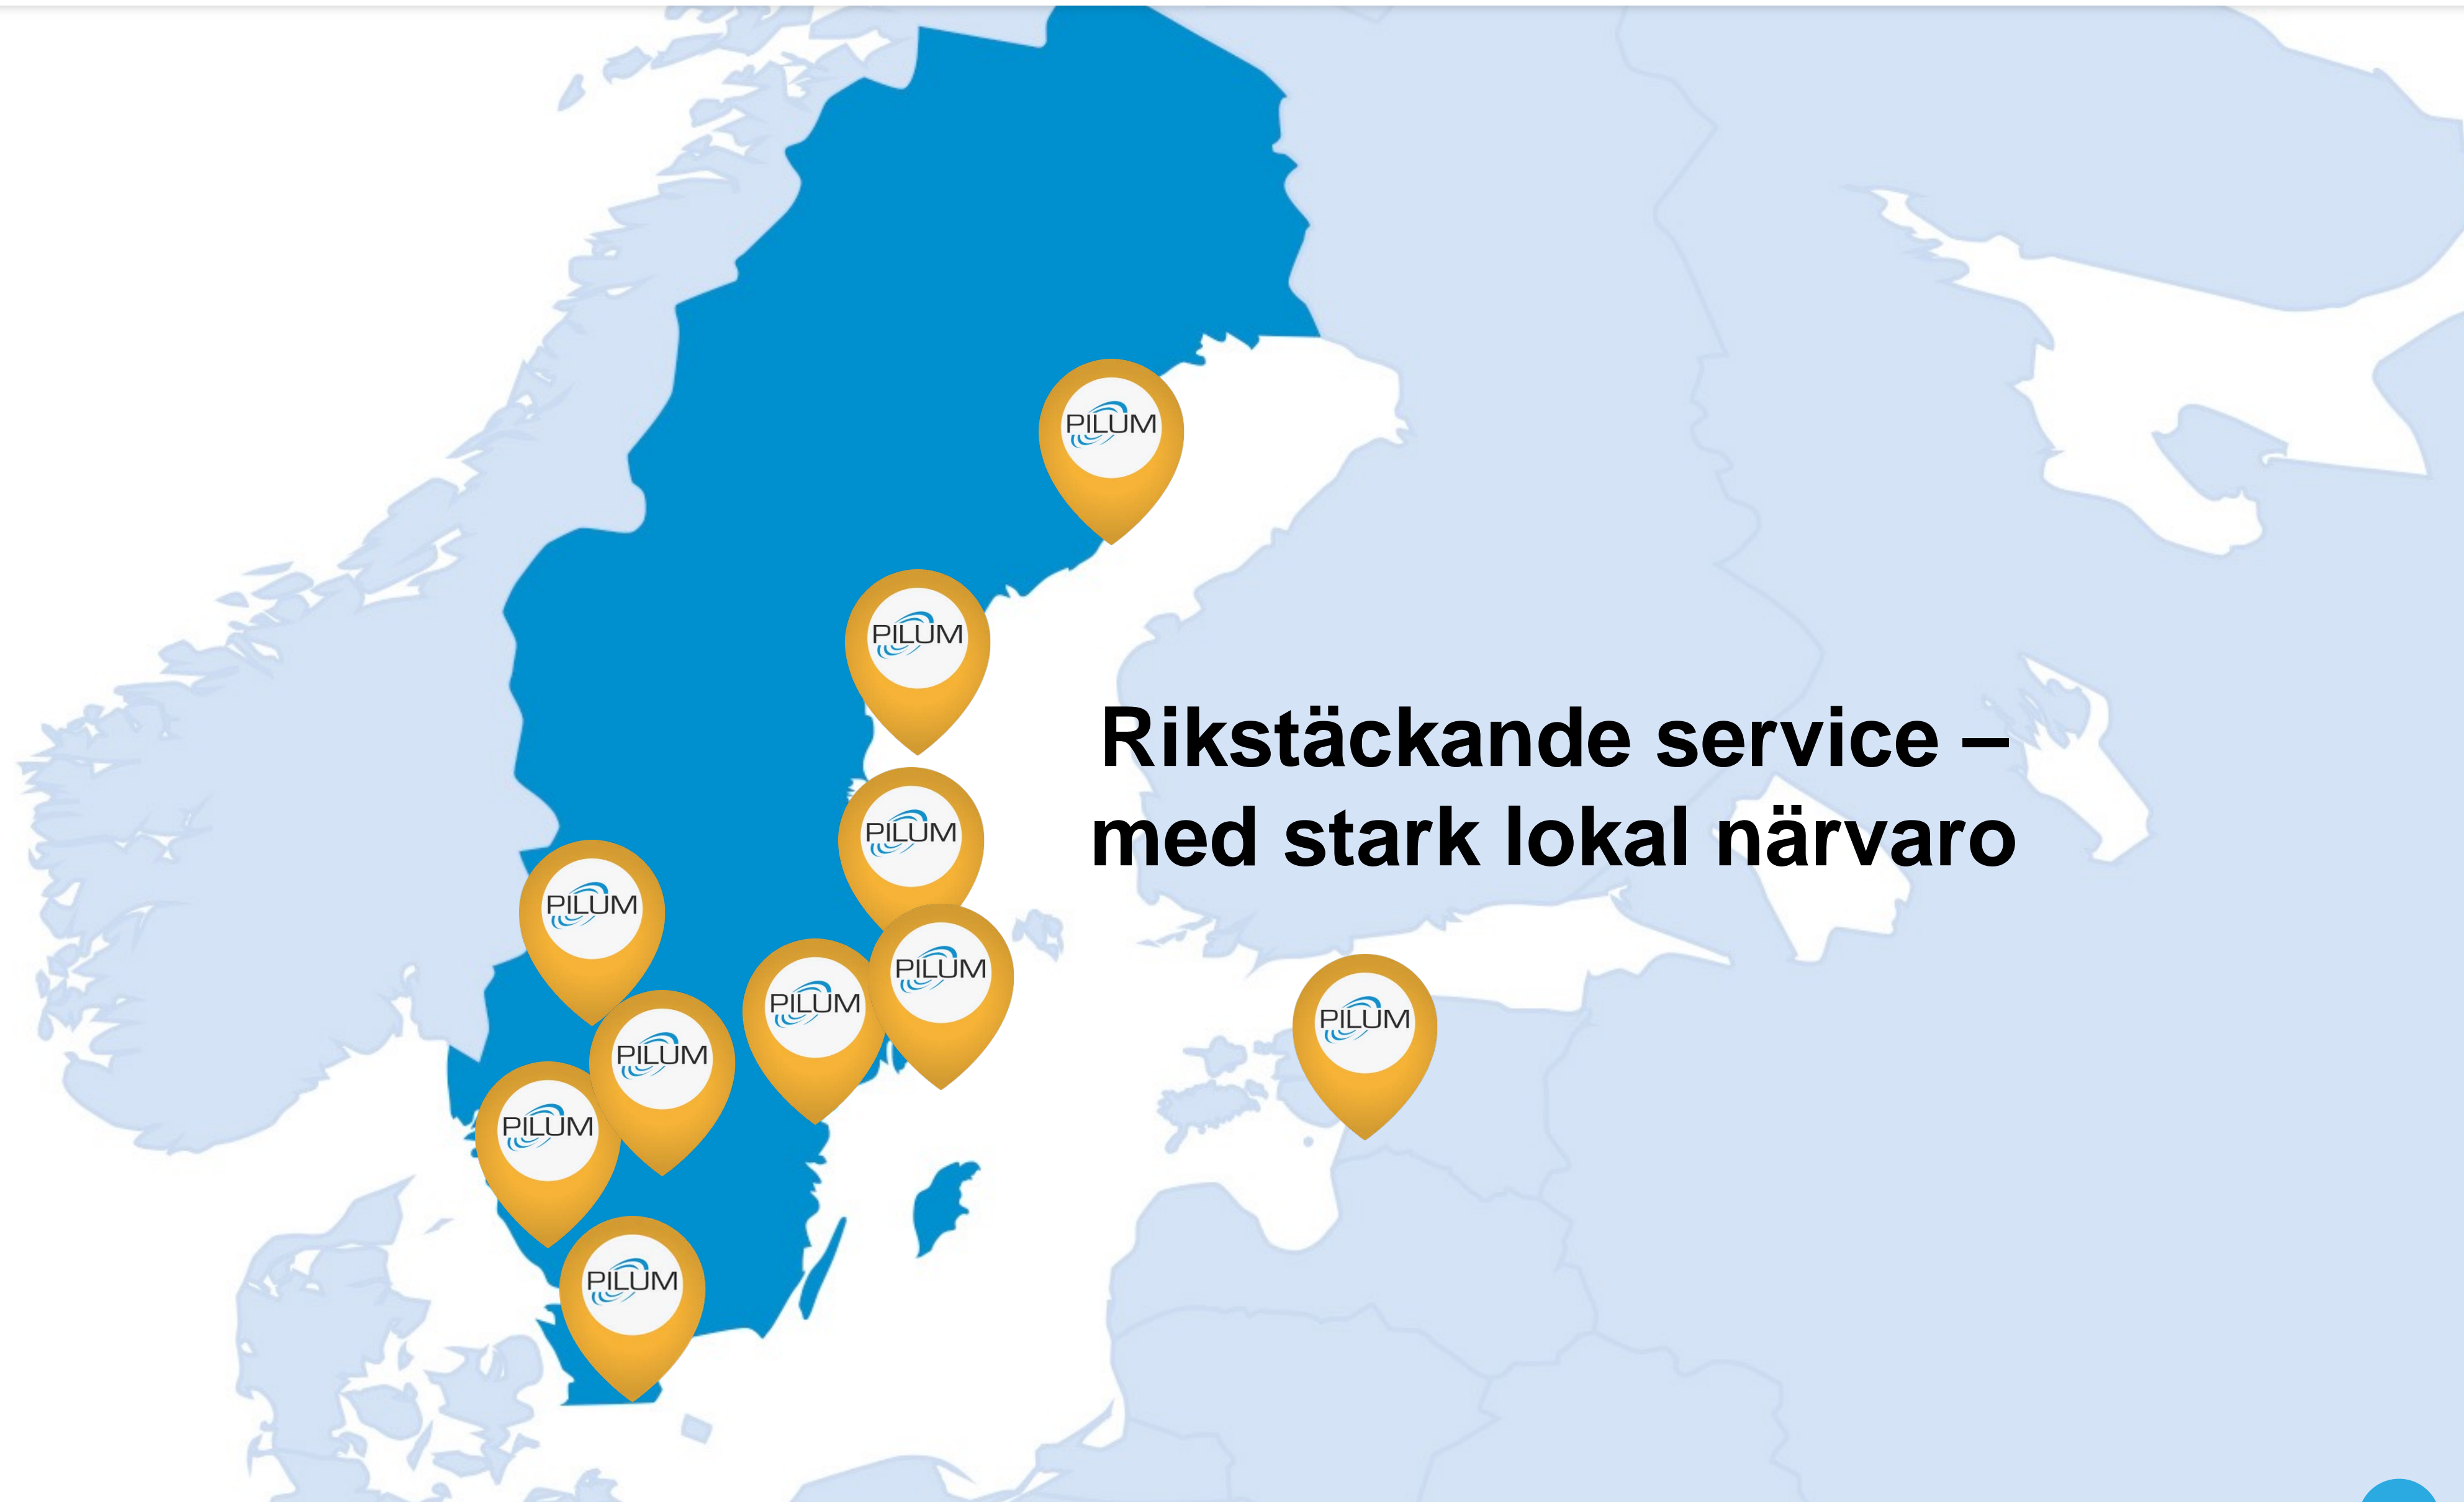

[www.saxlund.se](http://www.saxlund.se)

[www.envipower.se](http://www.envipower.se)

[www.hotab.se](http://www.hotab.se)

**Skellefteå**  
**Sundsvall**  
**Gävle**  
**Enköping**  
***Stockholm***  
**Norrköping**  
**Kungsbacka**  
***Hagfors***  
***Kristianstad***  
**Tallinn**

**Rikstäckande service –  
med stark lokal närvaro**

## Service och underhåll

Vi finns nu representerade på dessa 9

orter:

Skellefteå

Sundsvall

Gävle

Hagfors

Stockholm