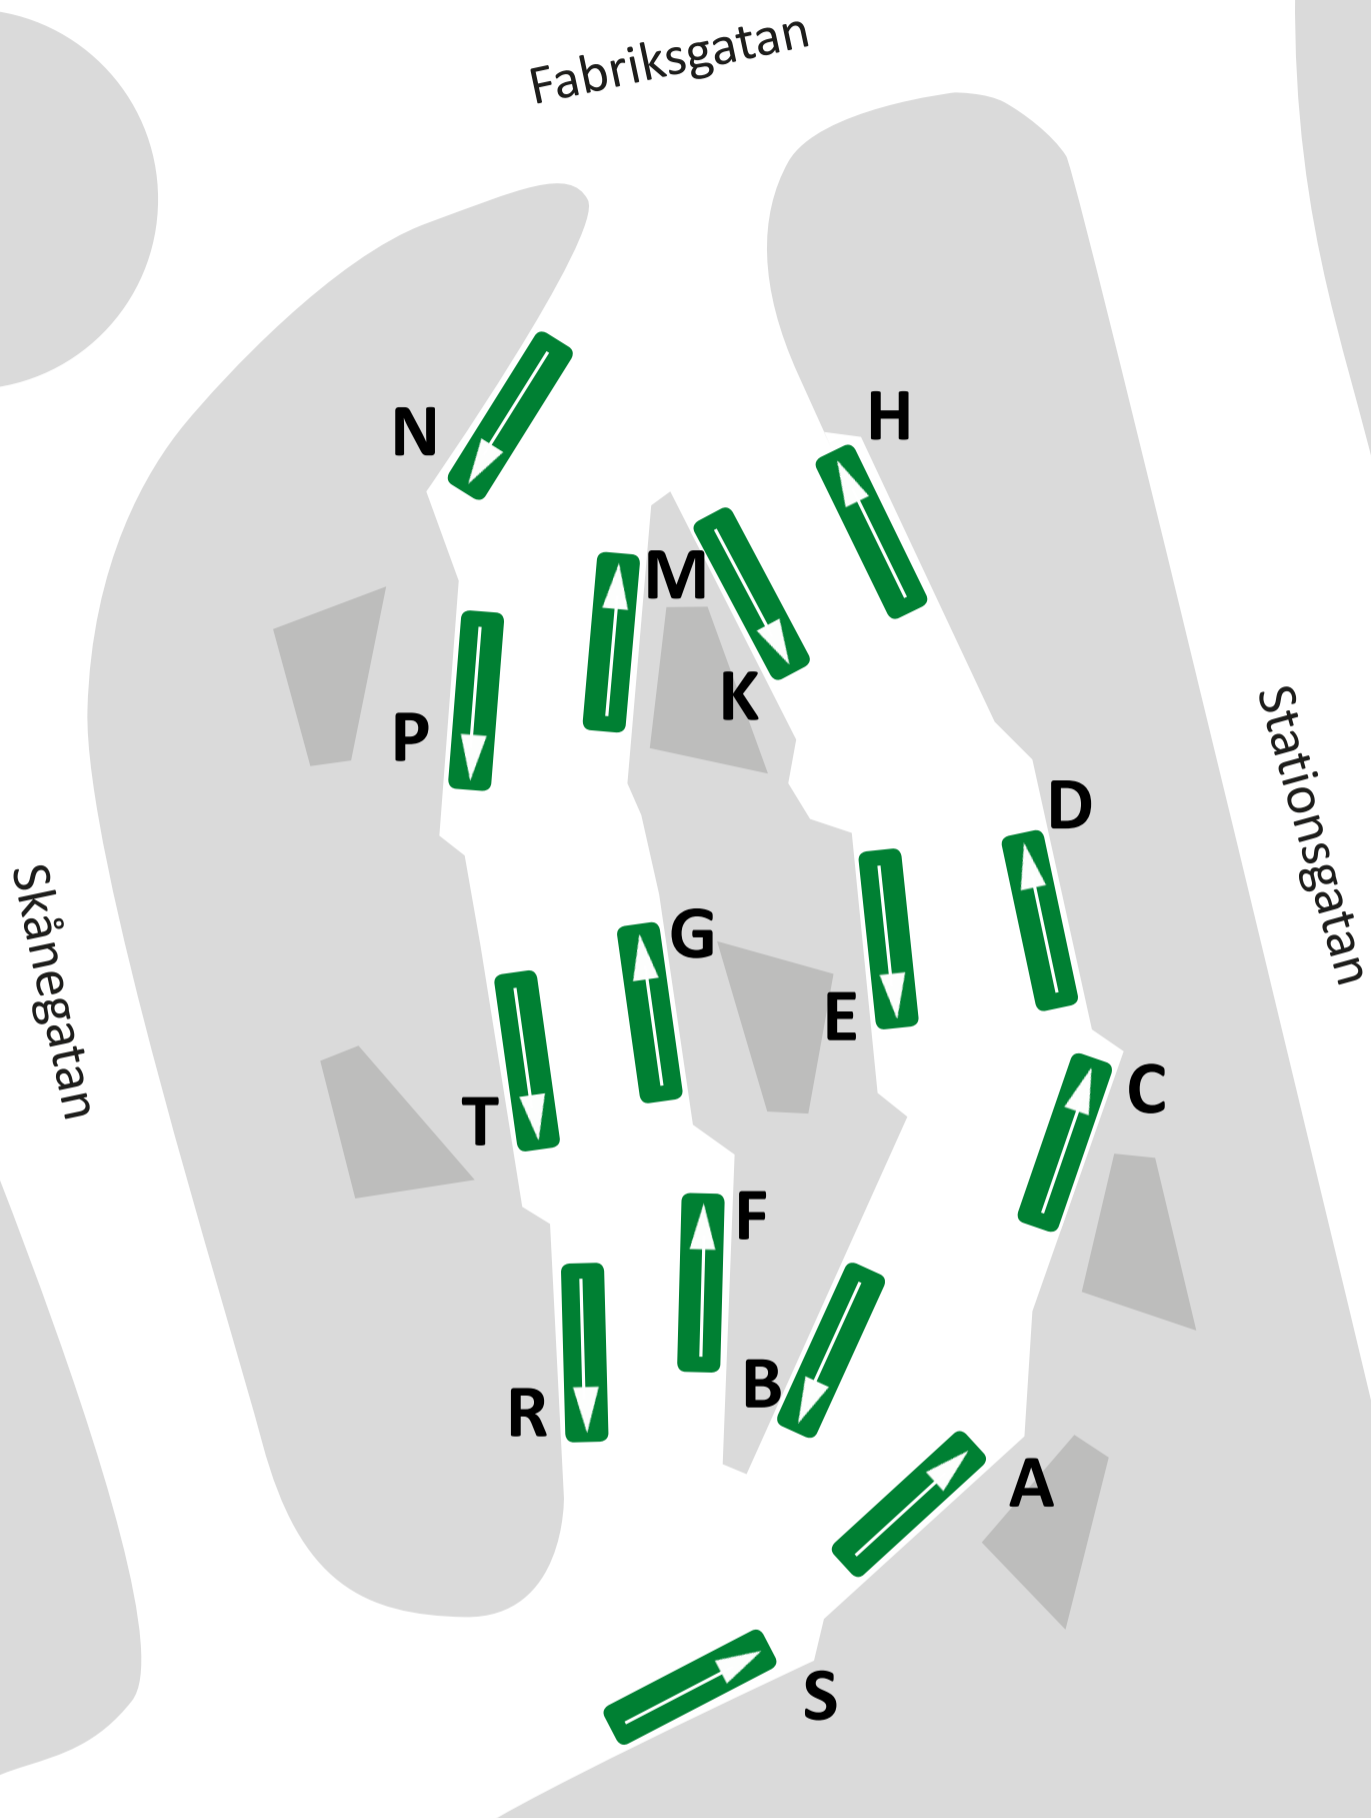

Busslinjernas avgångsplatser

Ljungby bussterminal från och med december 2016

Regiontrafik

Linje	Avgångsplats	Destination
68, 69	F	S. V ind. området, N. V ind. området
144	D	Vislanda/Växjö
145	B	Halmstad
145	C	Växjö
146	M	Bolmen
147	N	Bolmsö
148	K	Älmhult
150	R	Markaryd
153	G	Lidhult
157/857	E	Älmhult
273/873	H	Värnamo
845	A	Växjö
850	T	Markaryd
152	P	Torpa/Hinneryd
	S	Extern trafik