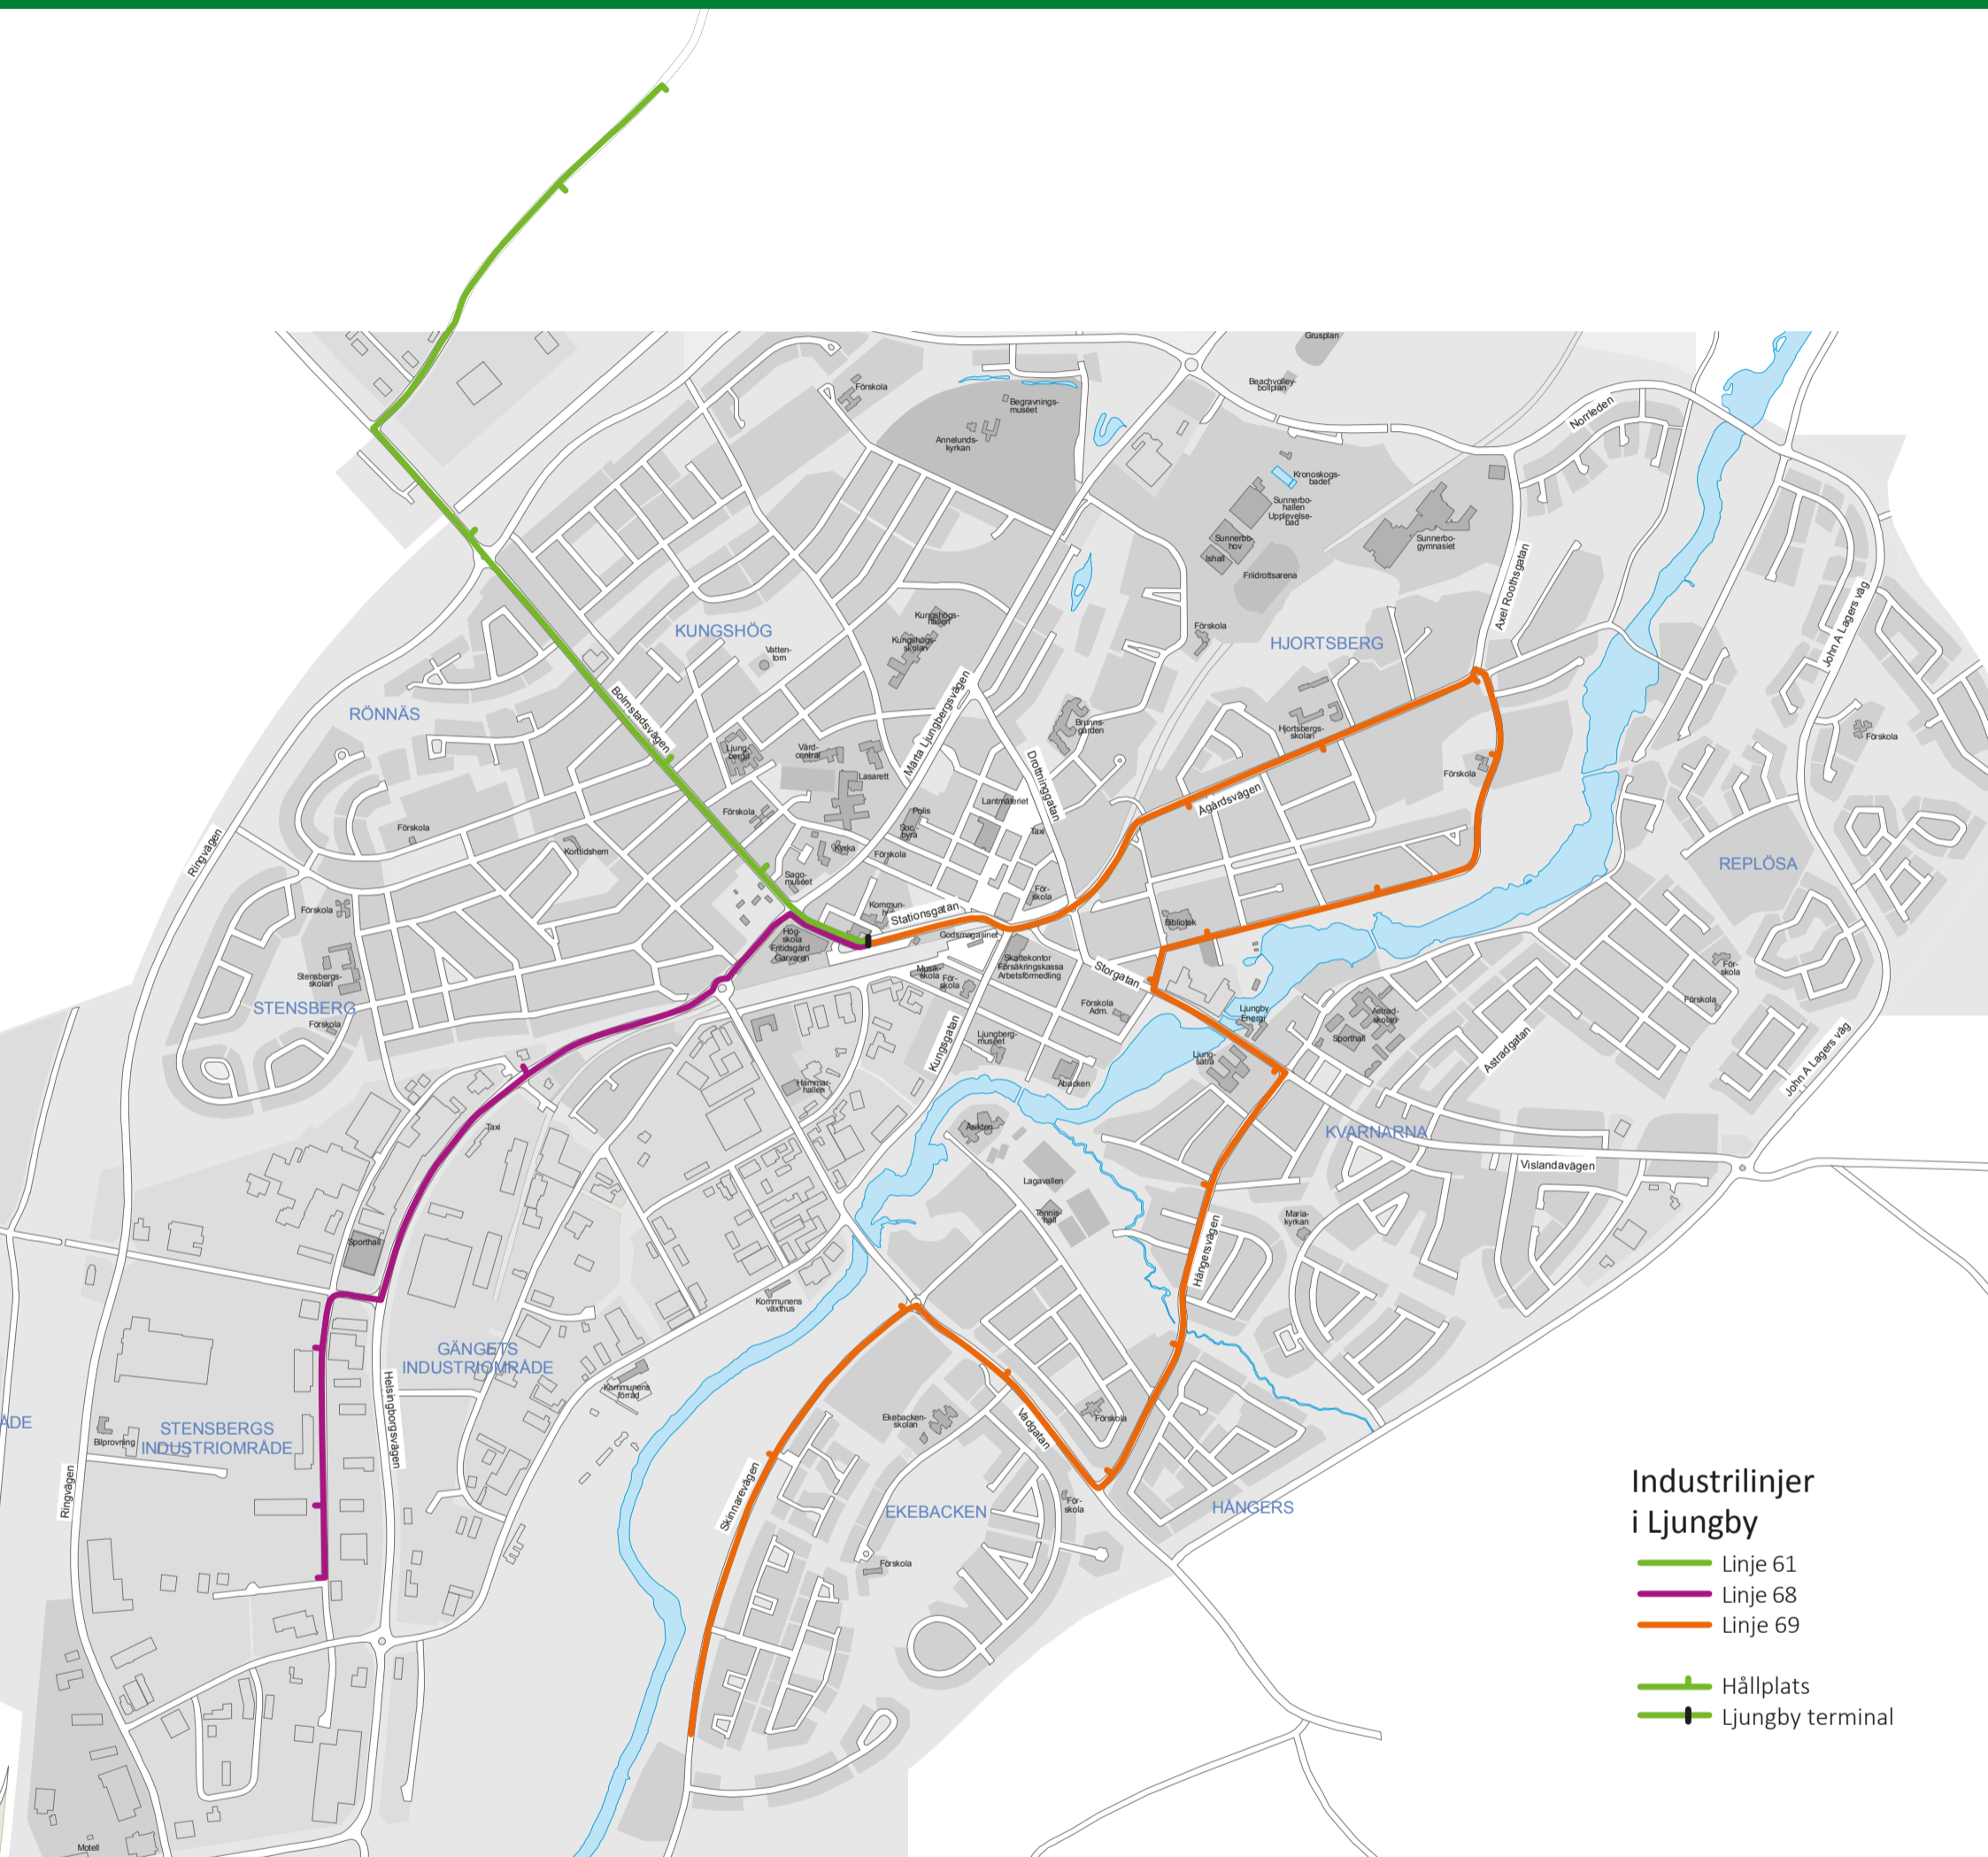

Industrilinjor i Ljungby

Gäller från och med augusti 2017

Industrilinjor i Ljungby

- Linje 61
- Linje 68
- Linje 69

- +— Hållplats
- |— Ljungby terminal