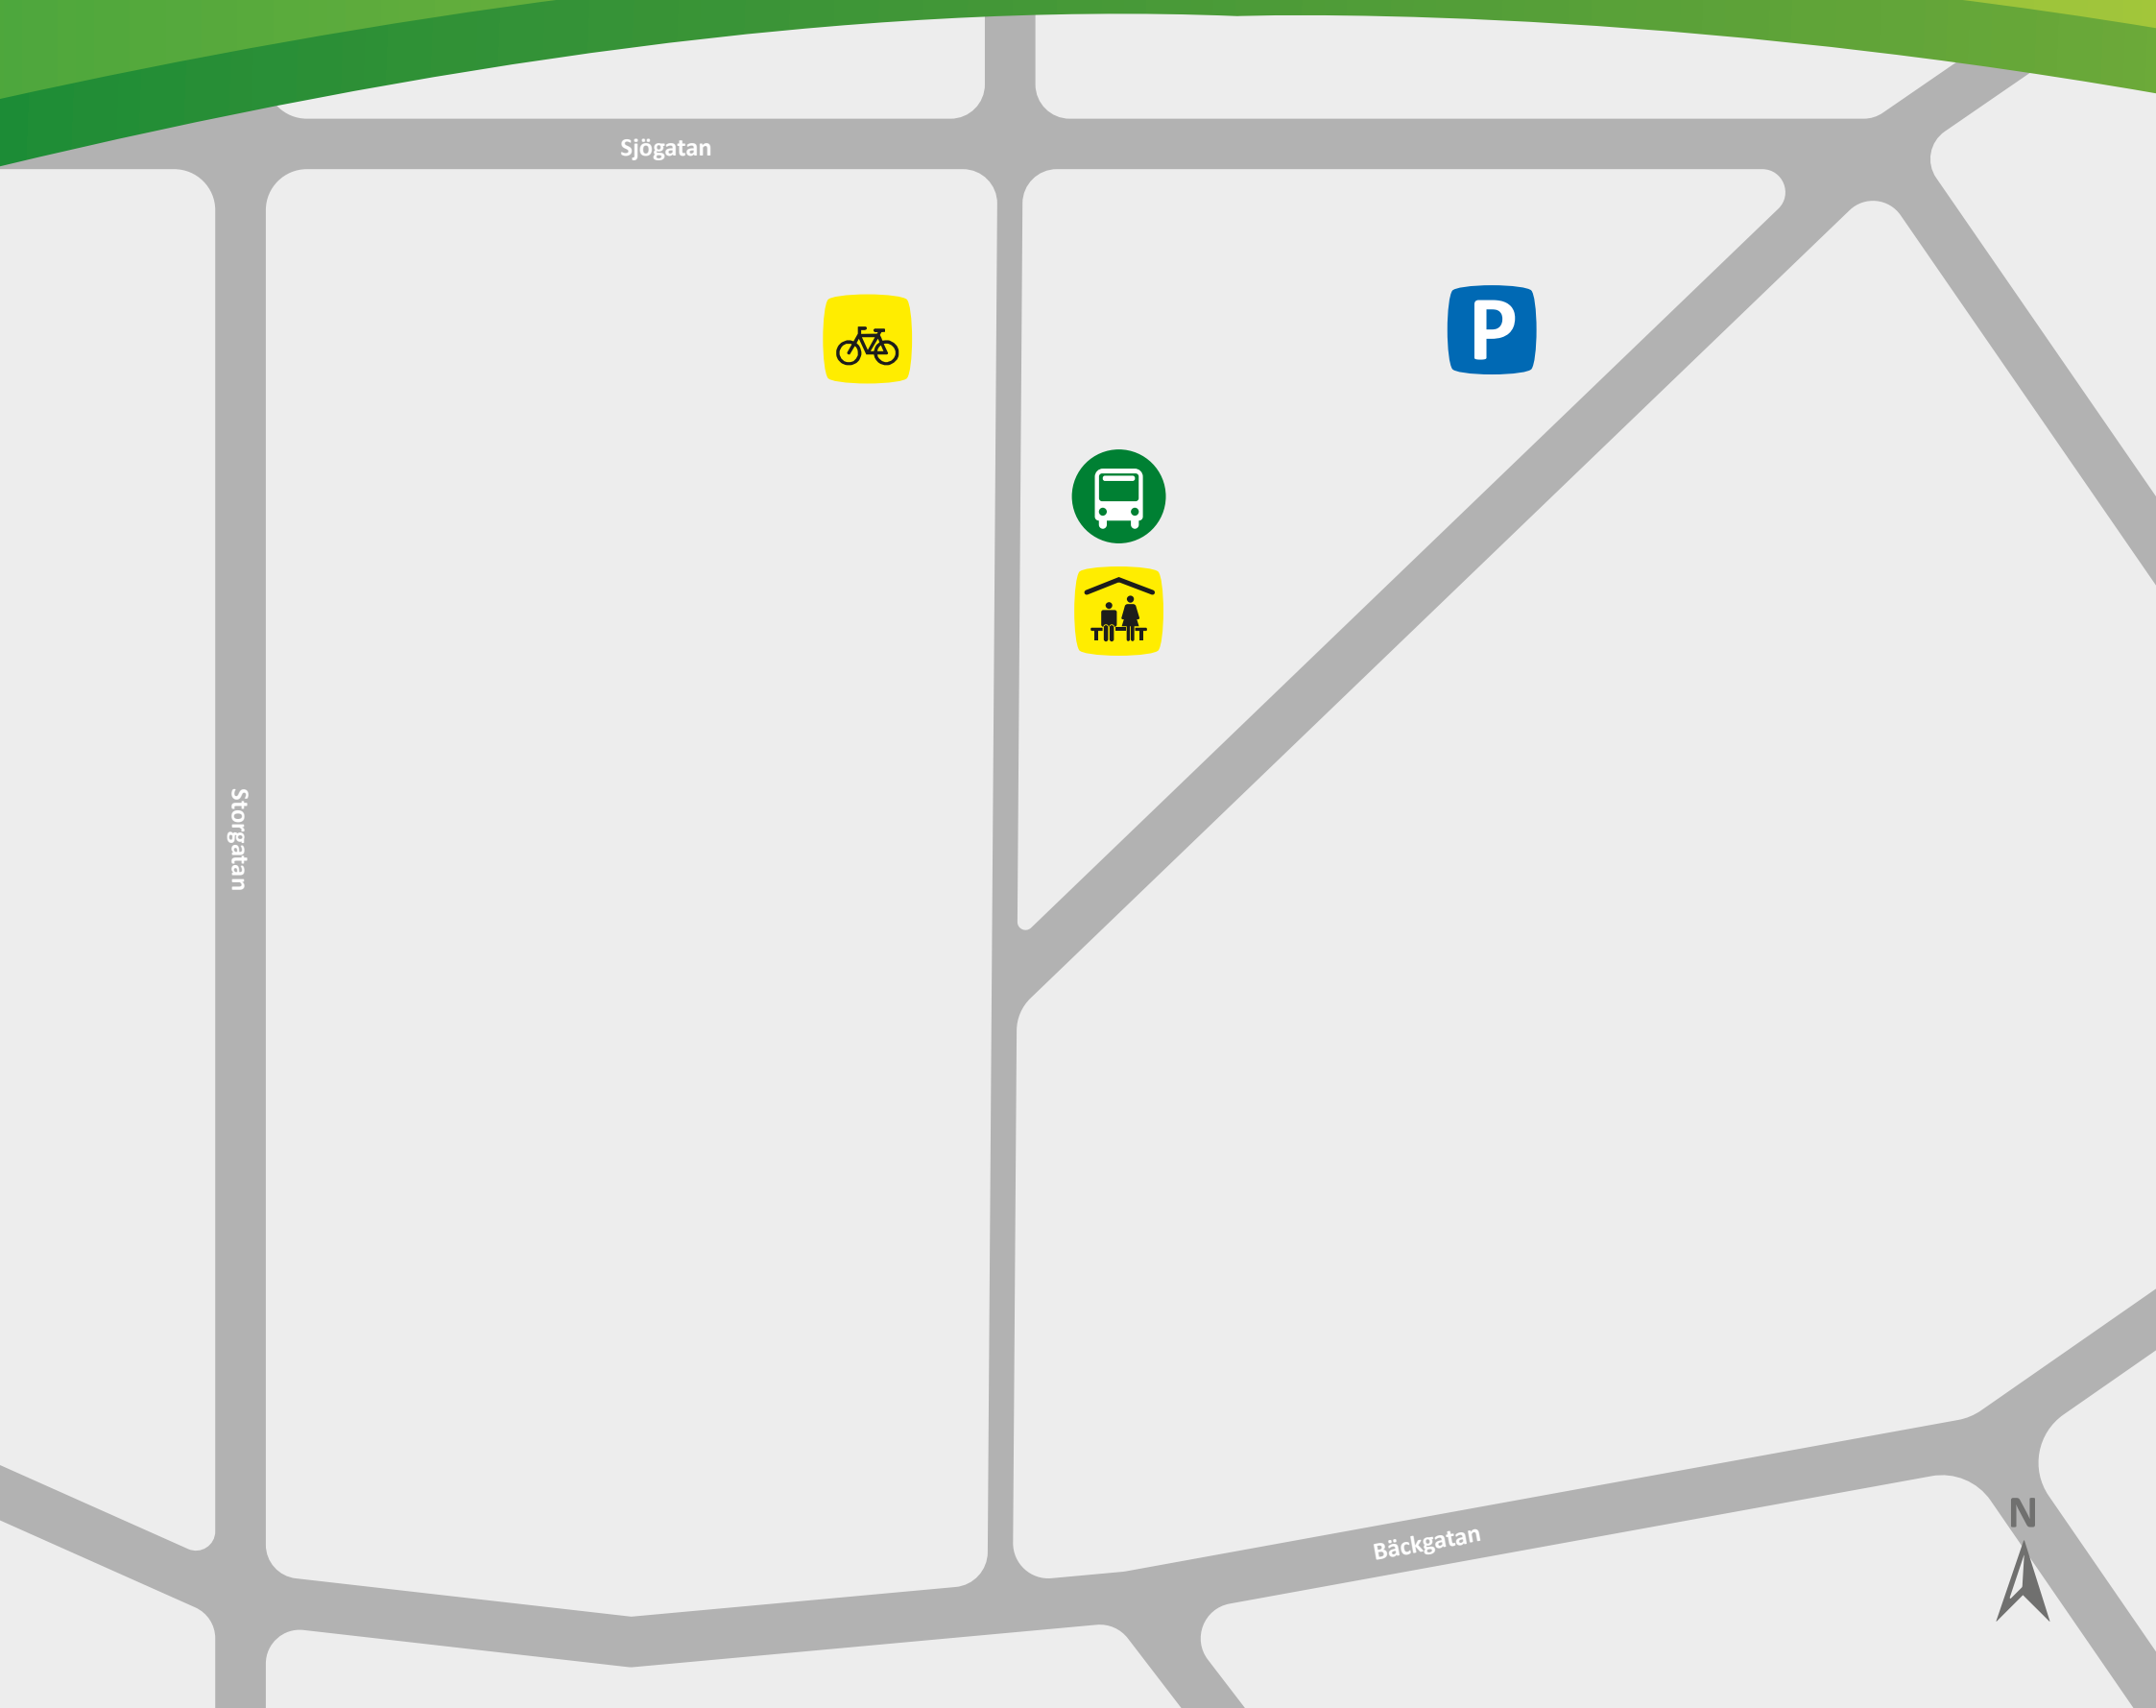

# Lenhovda terminal

## Regiontrafik

Linje	Destinaton
<b>331, 332</b>	Fröseke, Växjö, Åseda

## Information

-  Regionbussar
-  Väderskydd med bänk
-  Cykelparkering
-  Parkering