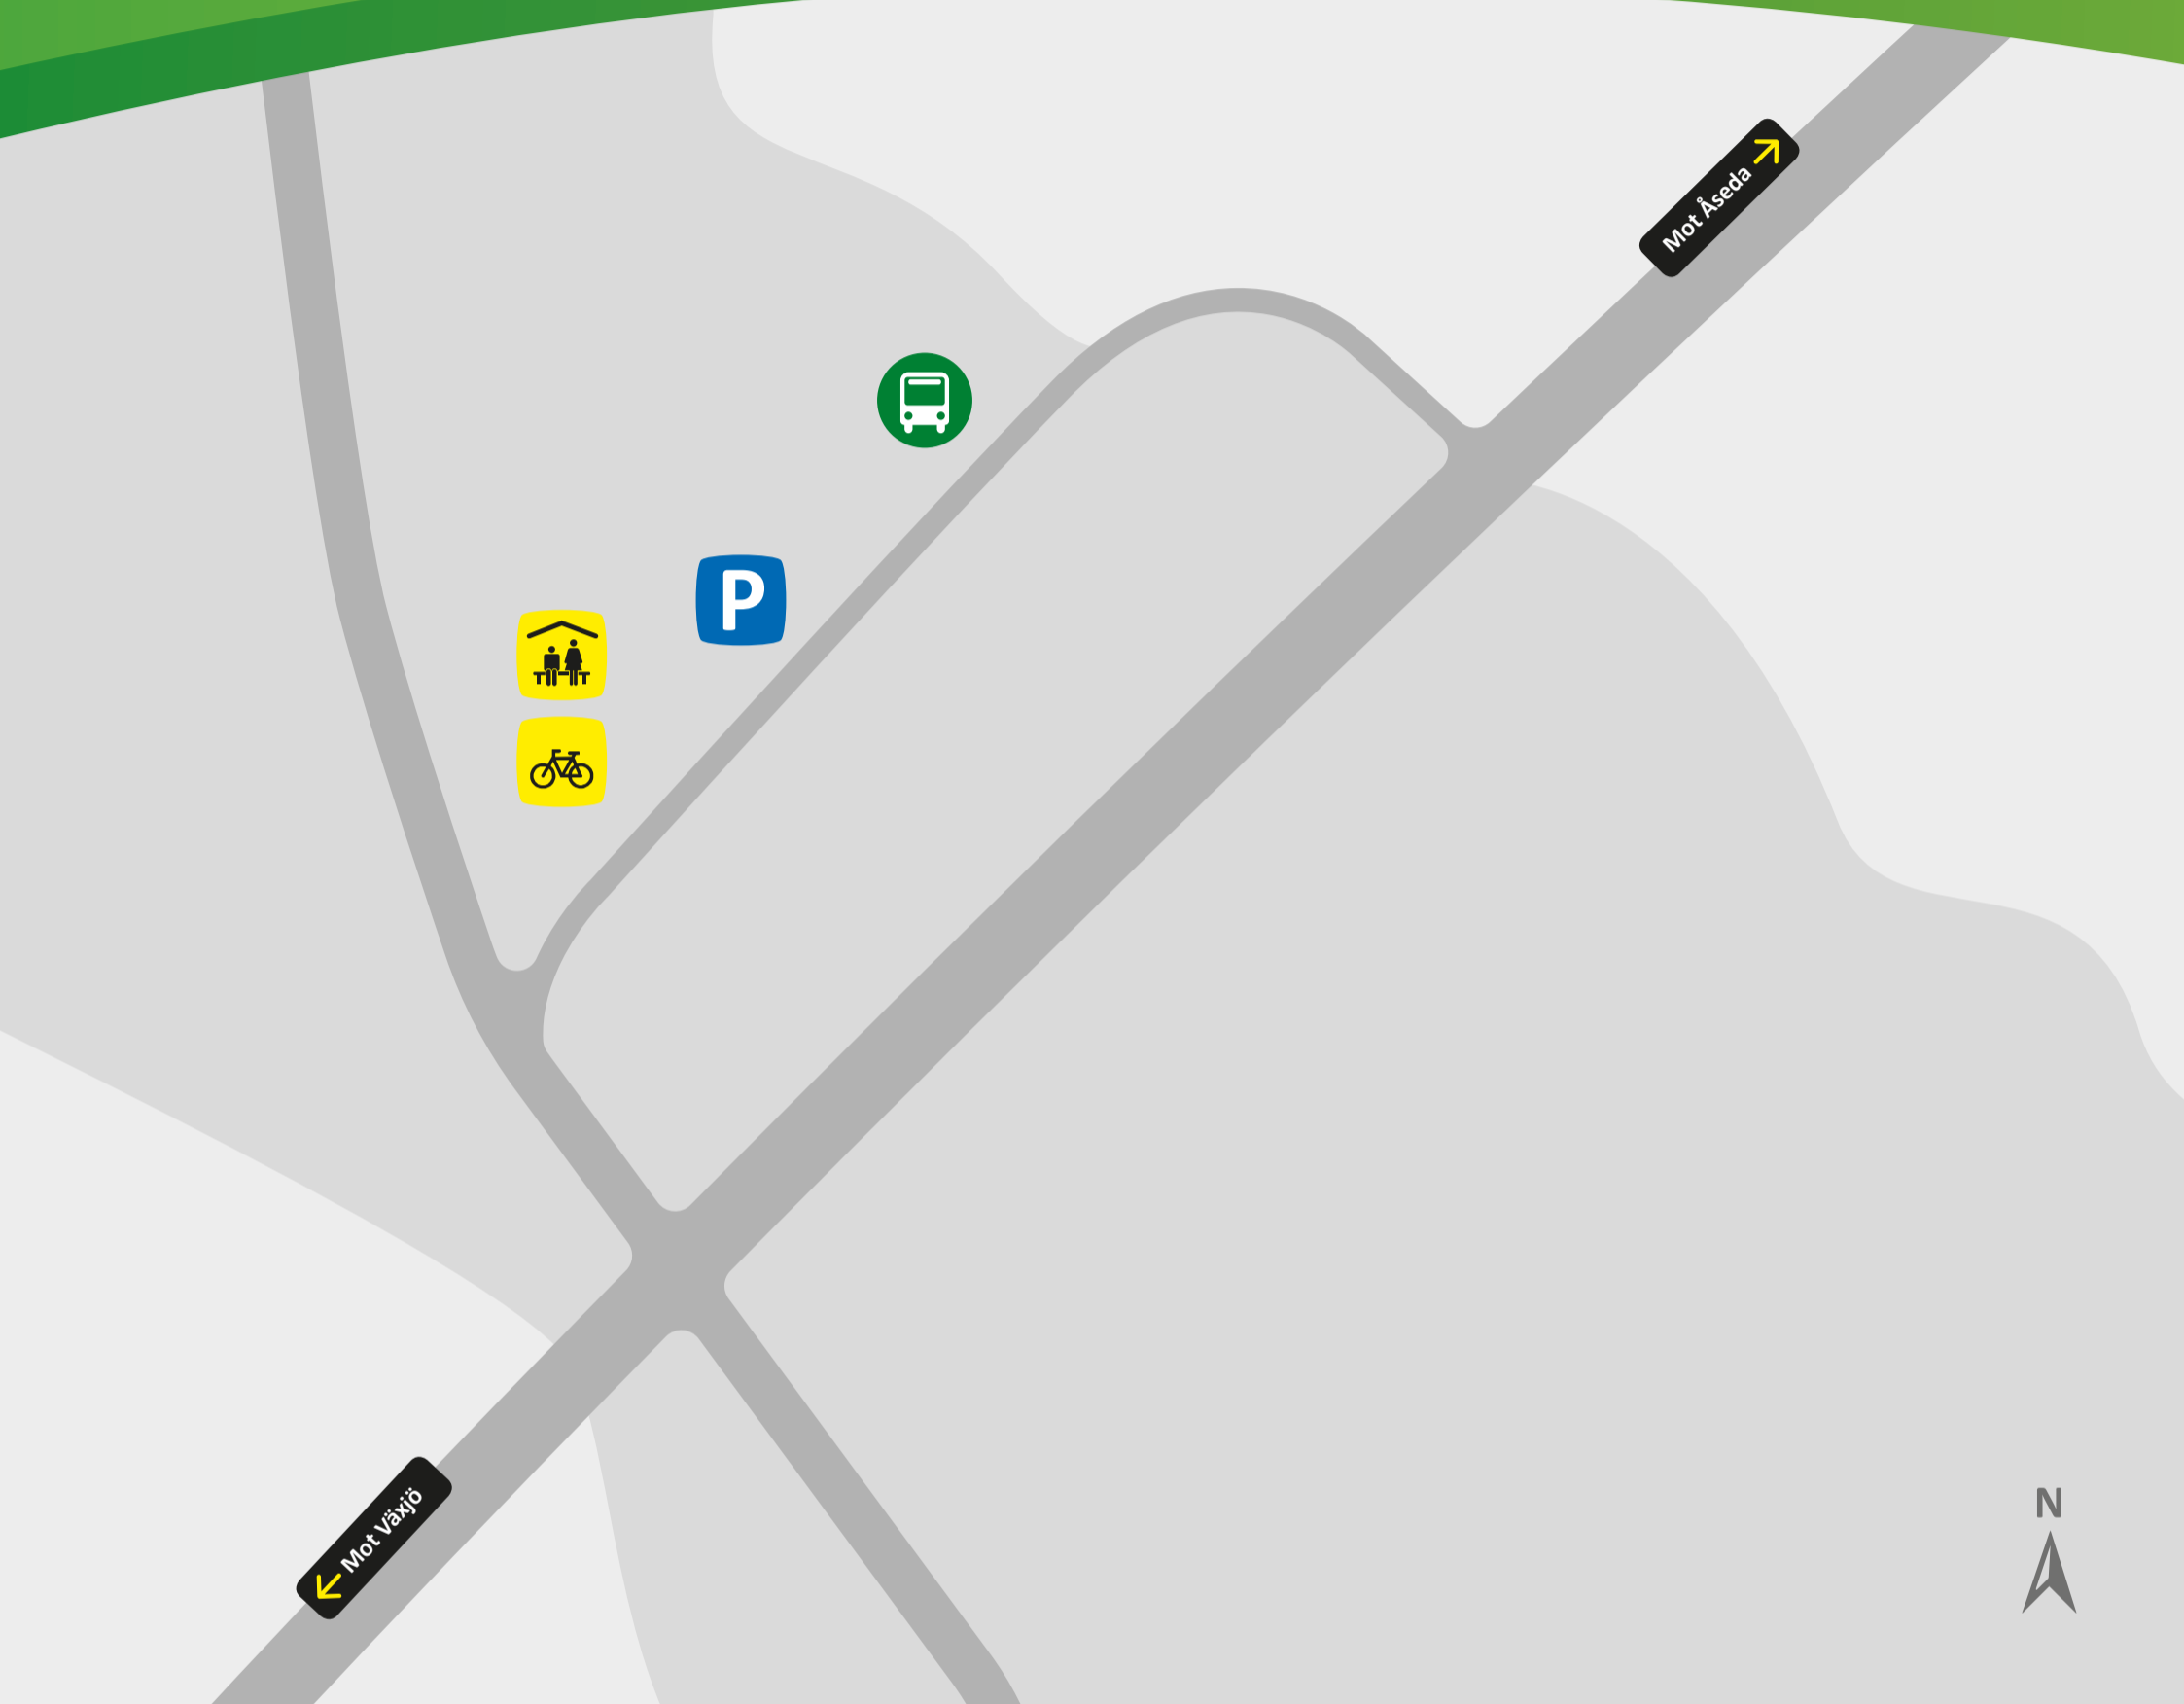

Nottebäck

Regiontrafik

| Linje | Destinaton |
|-------|-------------------|
| 310 | Växjö, Oskarshamn |
| 311 | Klavreström |
| 320 | Växjö, Västervik |
| 332 | Åseda |
| 335 | Braås |
| 345 | Vetlanda |

Information

-  Regionbussar
-  Väderskydd med bänk
-  Cykelparkering
-  Parkering