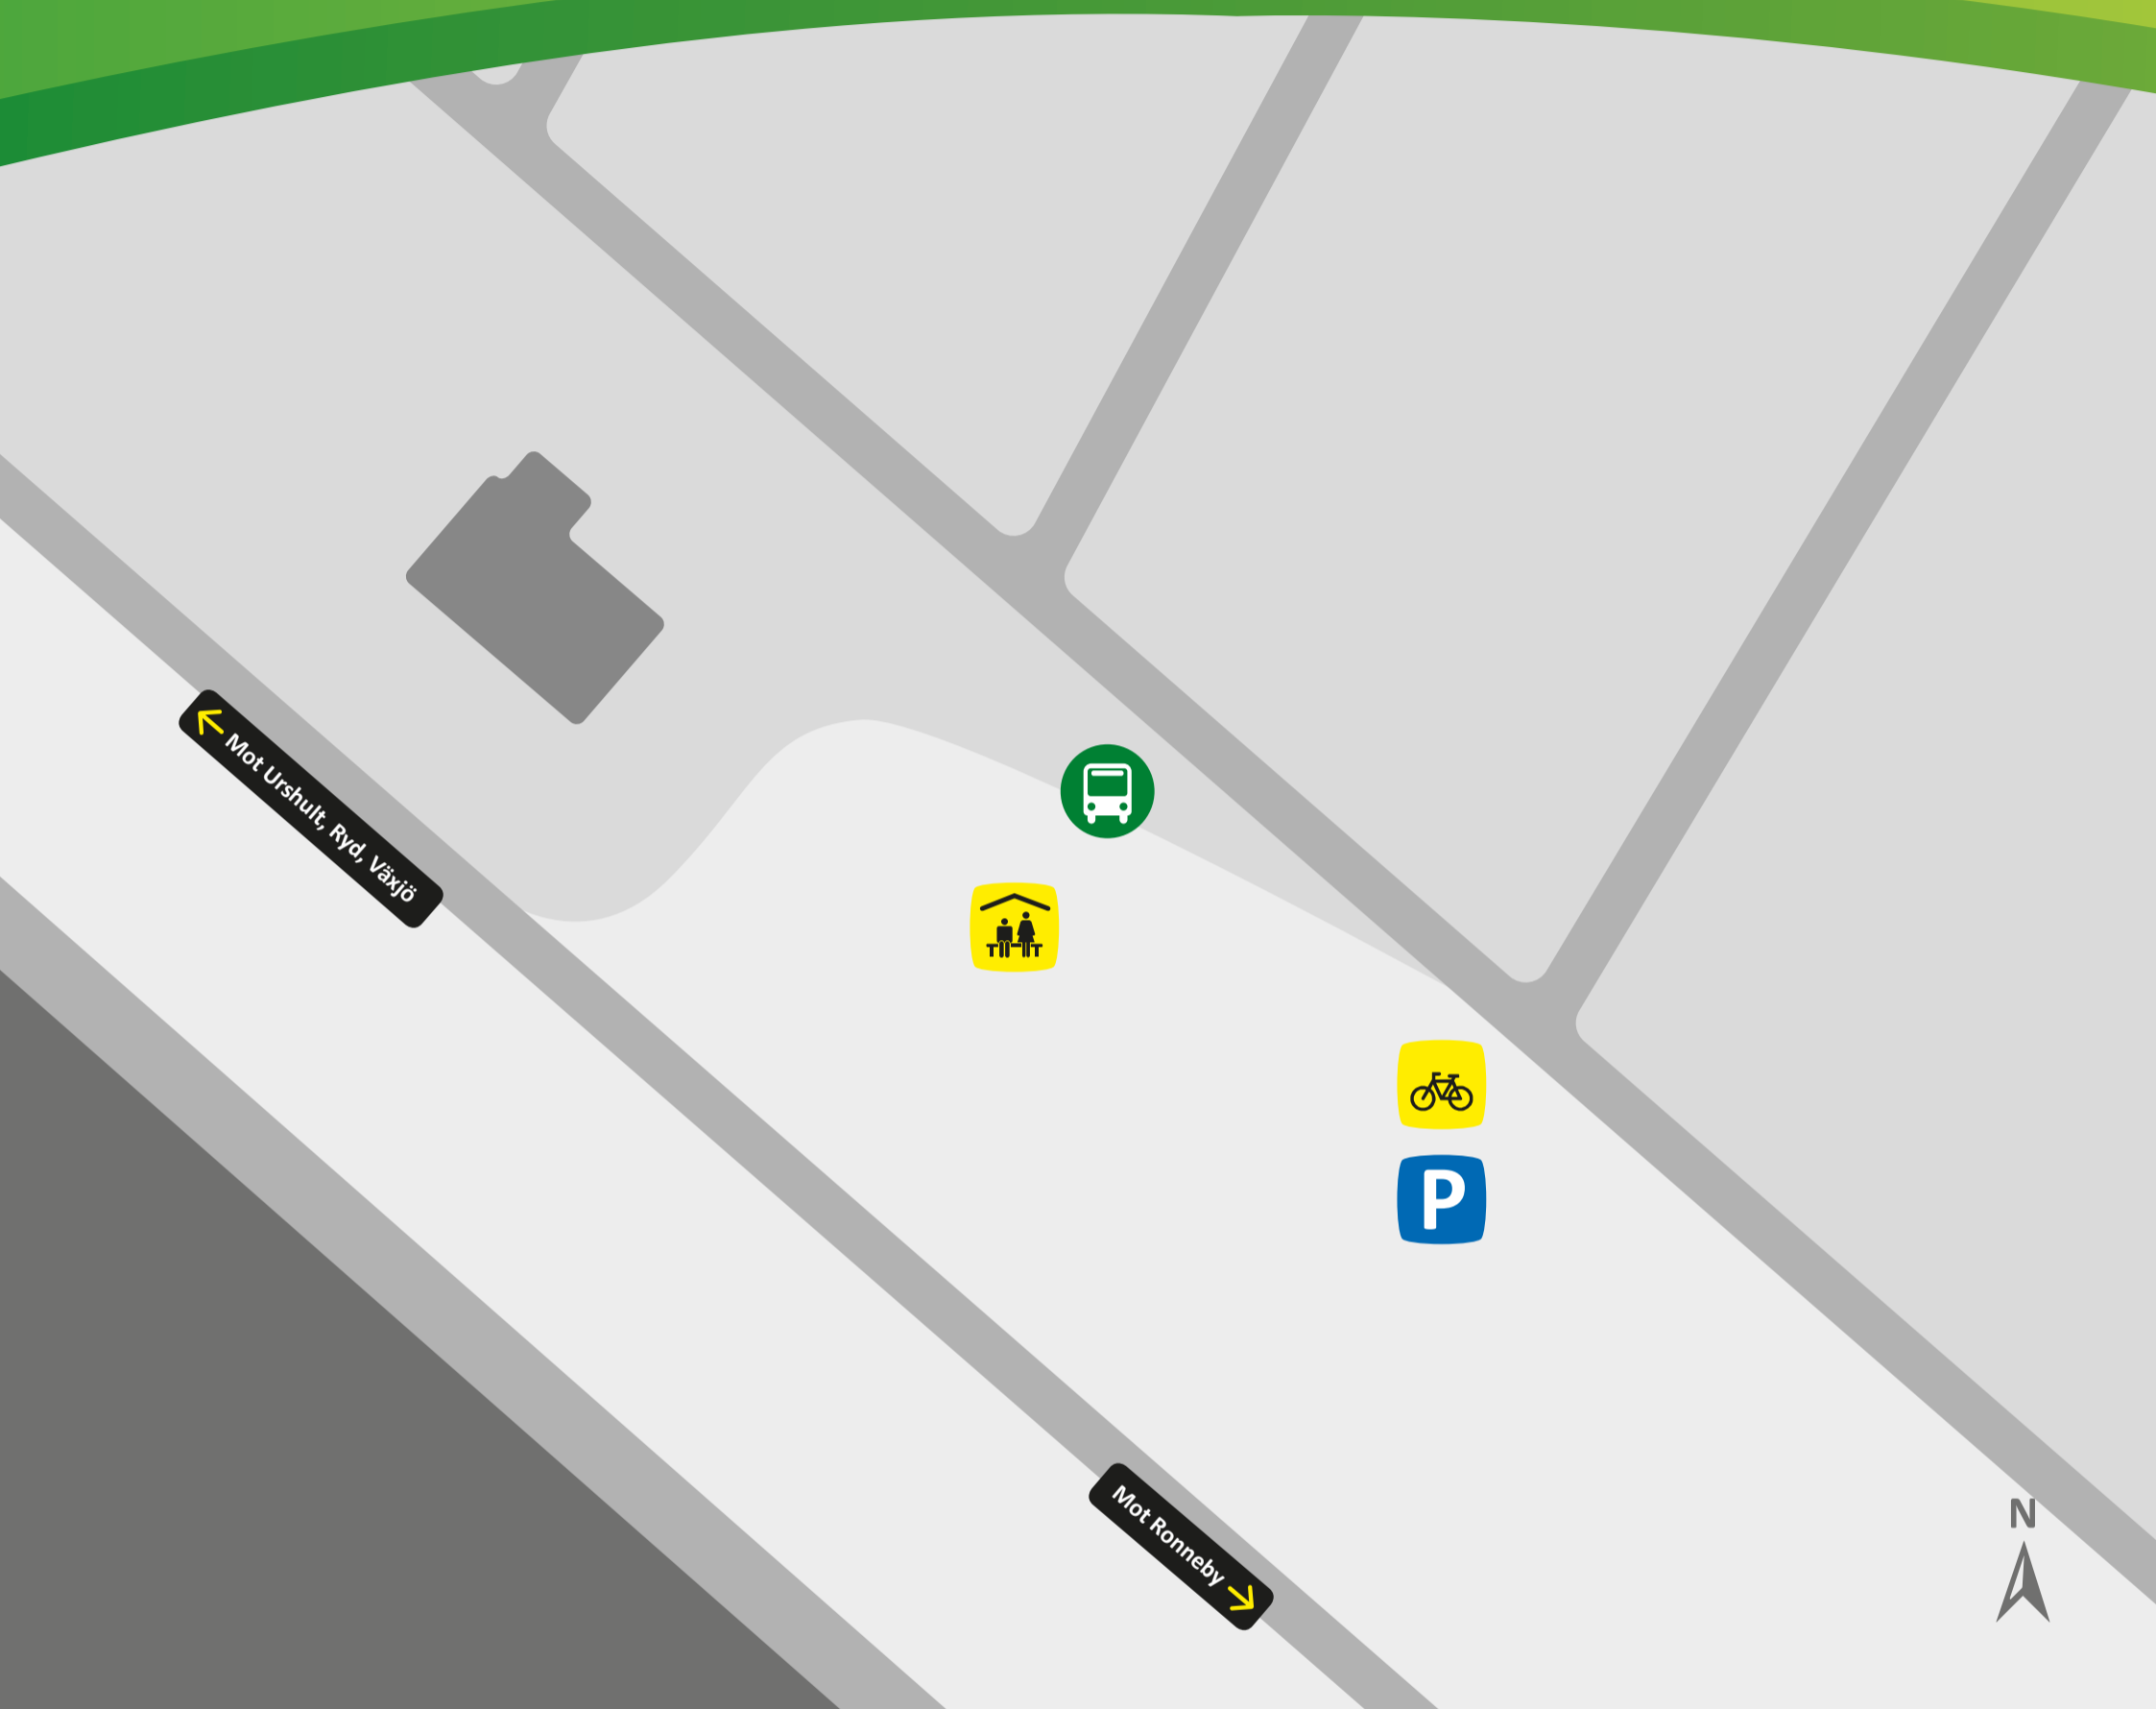

Tingsryd terminal

Regiontrafik

Linje	Destinaton
240/840	Växjö, Ronneby
361	Ryd
215	Konga, Linneryd
216	Linneryd, Lessebo
370	Karlshamn

Information

-  Regionbussar
-  Väderskydd med bänk
-  Cykelparkering
-  Parkering