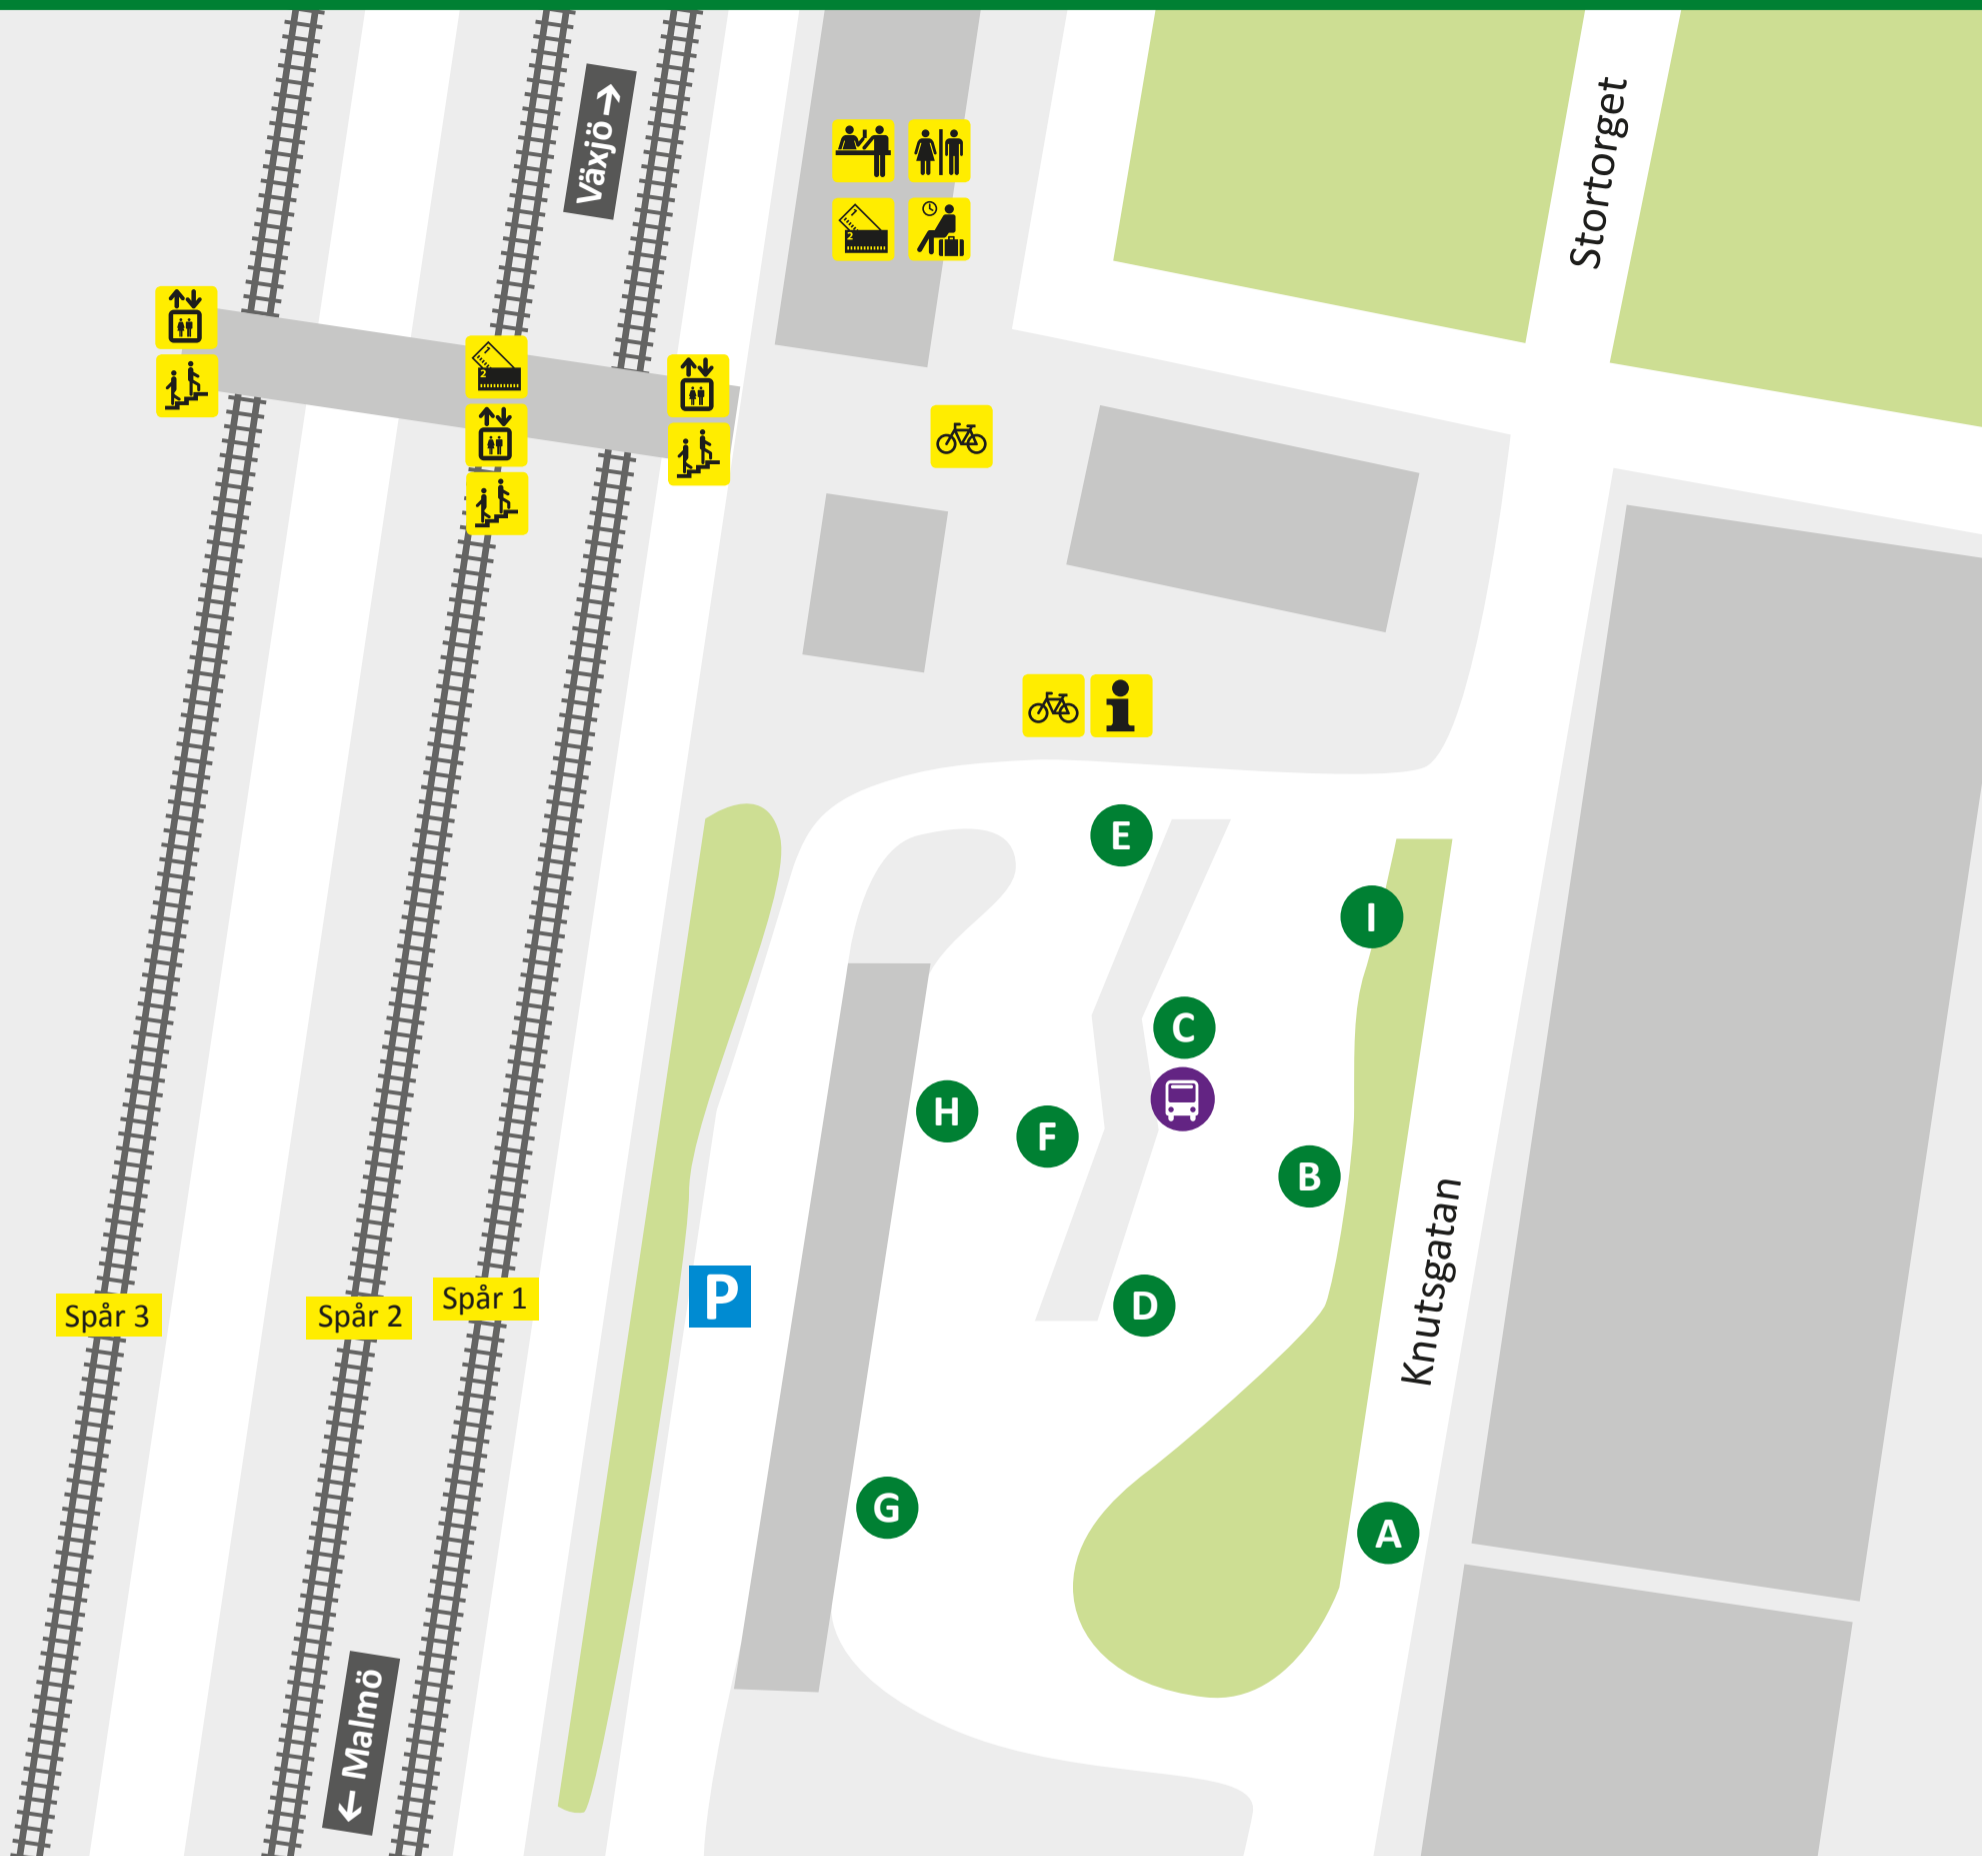

# Busslinjernas avgångsplatser

Älmhult station från och med september 2017

## Stads- och regiontrafik

Linje	Linje	Destination
<b>A</b>	157, 857	Ljungby
<b>B</b>	31	Industriområdet
<b>C</b>		Ersättningsbuss
<b>D</b>	149	Strömsnäsbruk
<b>E</b>	130	Ryd
<b>F</b>	148	Ljungby
<b>G</b>	123	Växjö
<b>H</b>	562	Olofström
<b>I</b>	30	Handelsområdet

Biljettautomat

Väntsal

Försäljningsställe

Informationstavla

Cykelparkering

Toalett

**Länstrafiken**  
Kronoberg