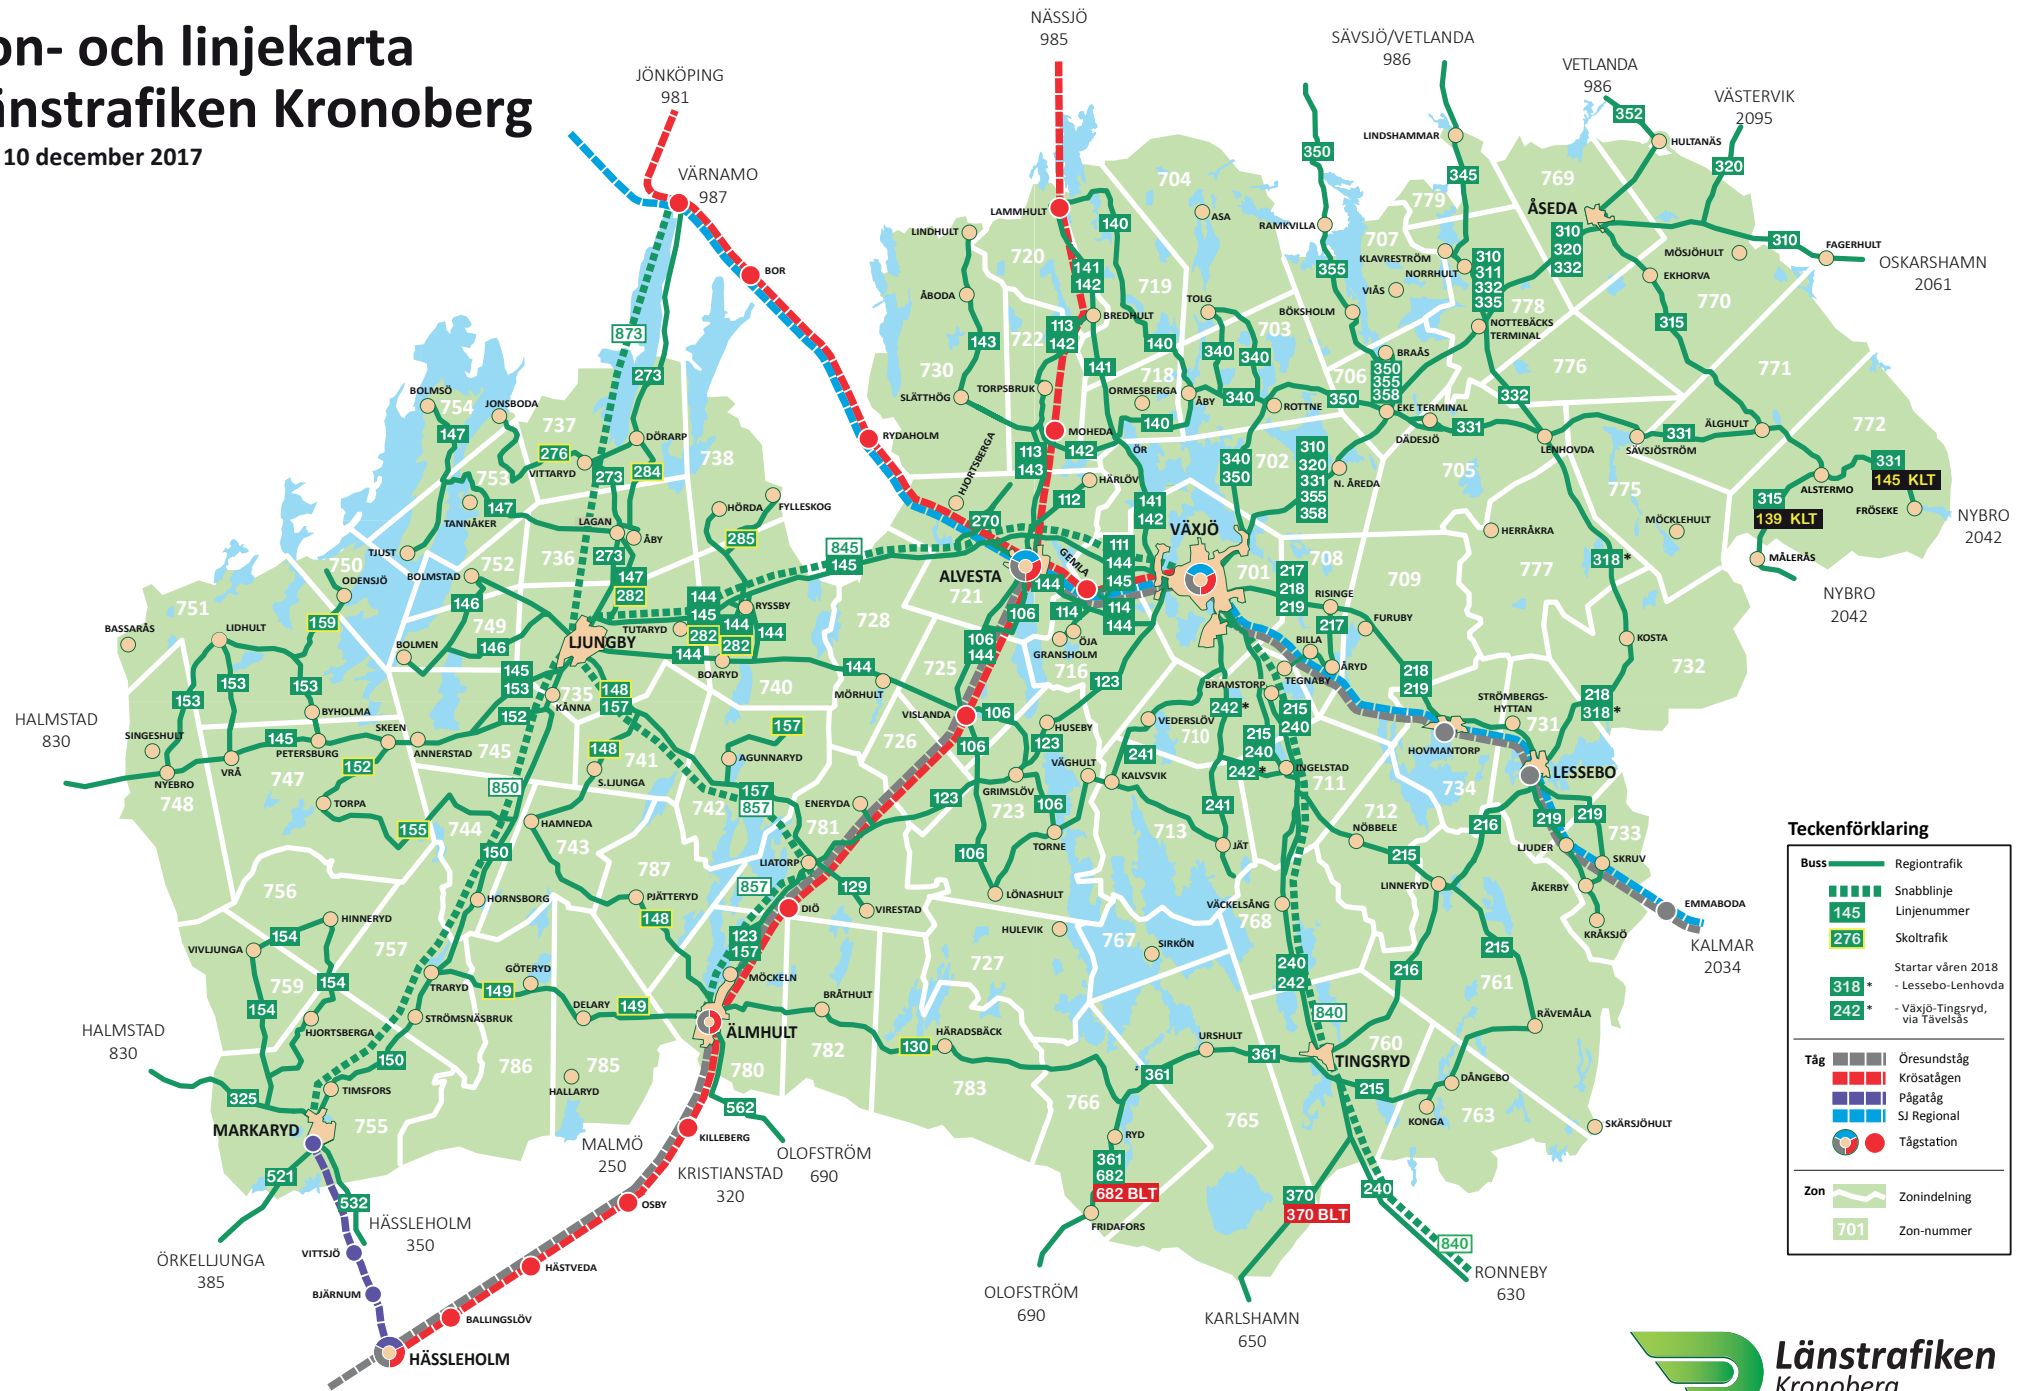

Zon- och linjekarta Länstrafiken Kronoberg

från 10 december 2017

Teckenförklaring

	Regionstrafik
	Snabblinje Linjenummer
	Skoltrafik
	Startar våren 2018 - Lessebo-Lenhovda
	- Växjö-Tingsryd, via Tavelås
	Öresundståg
	Krösatågen
	Pågatåg
	SJ Regional
	Tågstation
	Zonindelning
	Zon-nummer