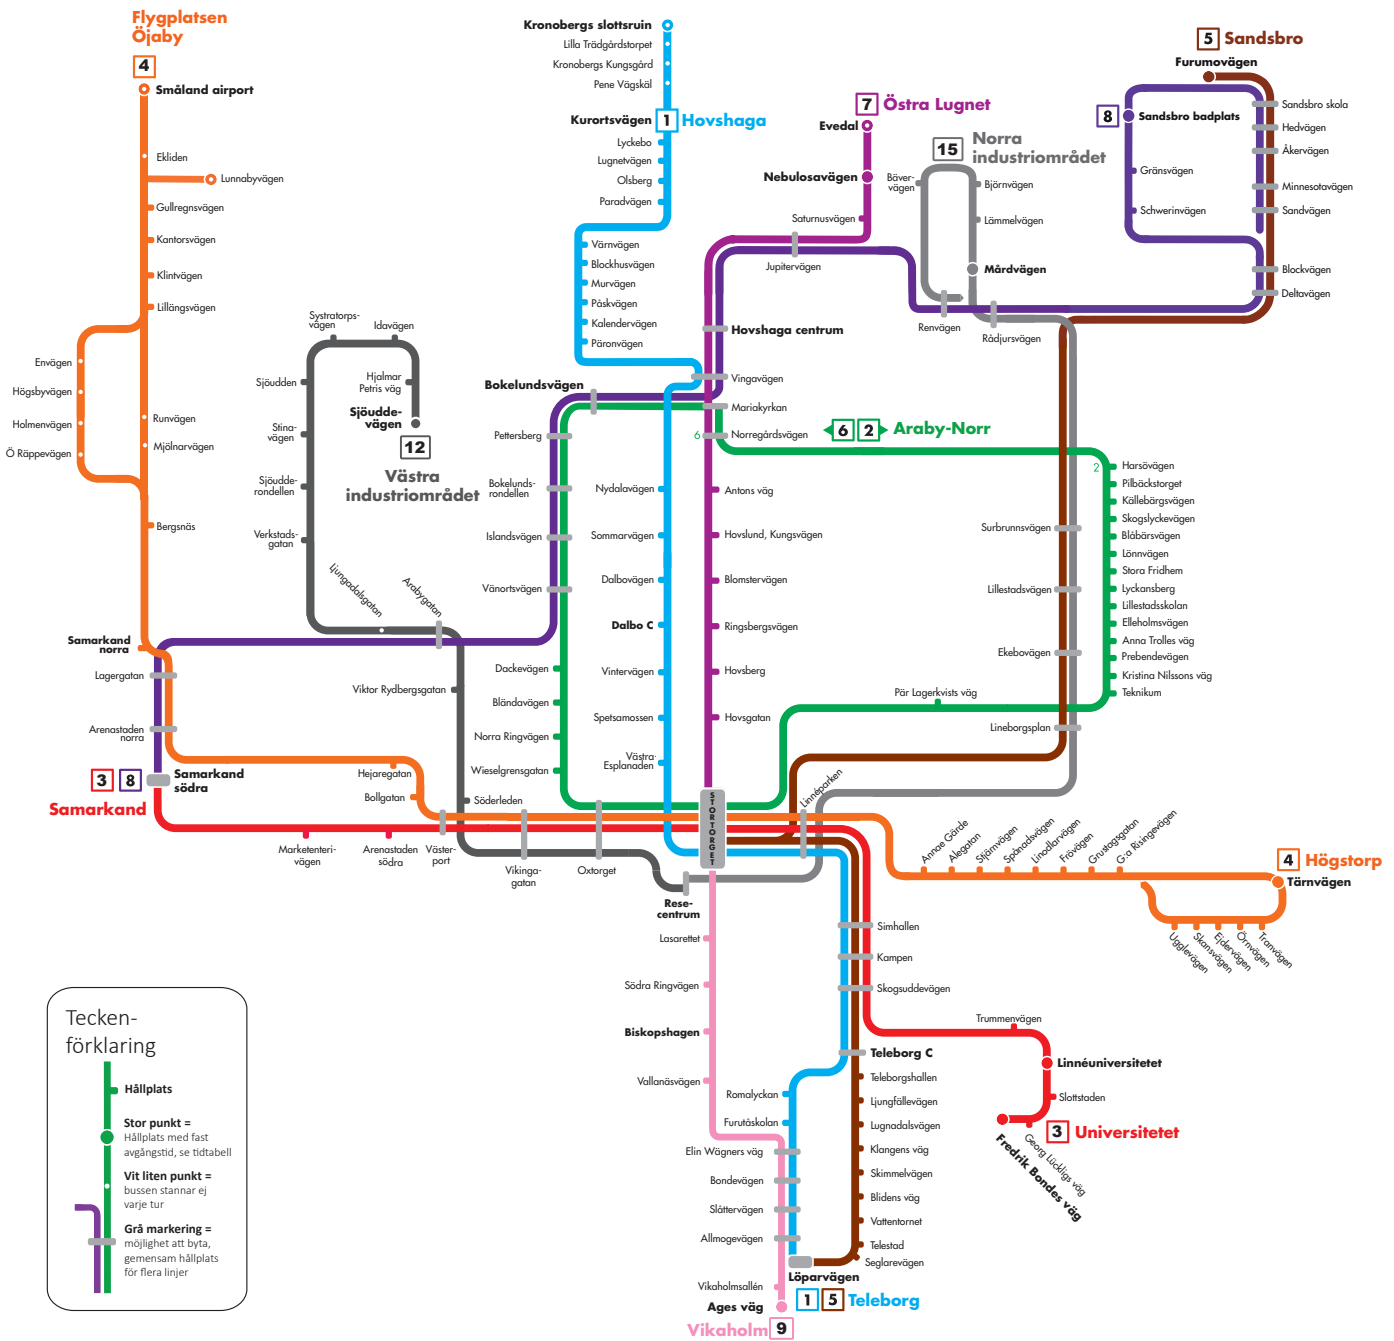

Växjö stadstrafik

Linjekarta

Tecken-förklaring

- Hållplats
- Stor punkt = Hållplats med fast avgångstid, se tidtabell
- Vit liten punkt = bussen stannar ej varje tur
- Grå markering = möjlighet att byta, gemensam hållplats för flera linjer