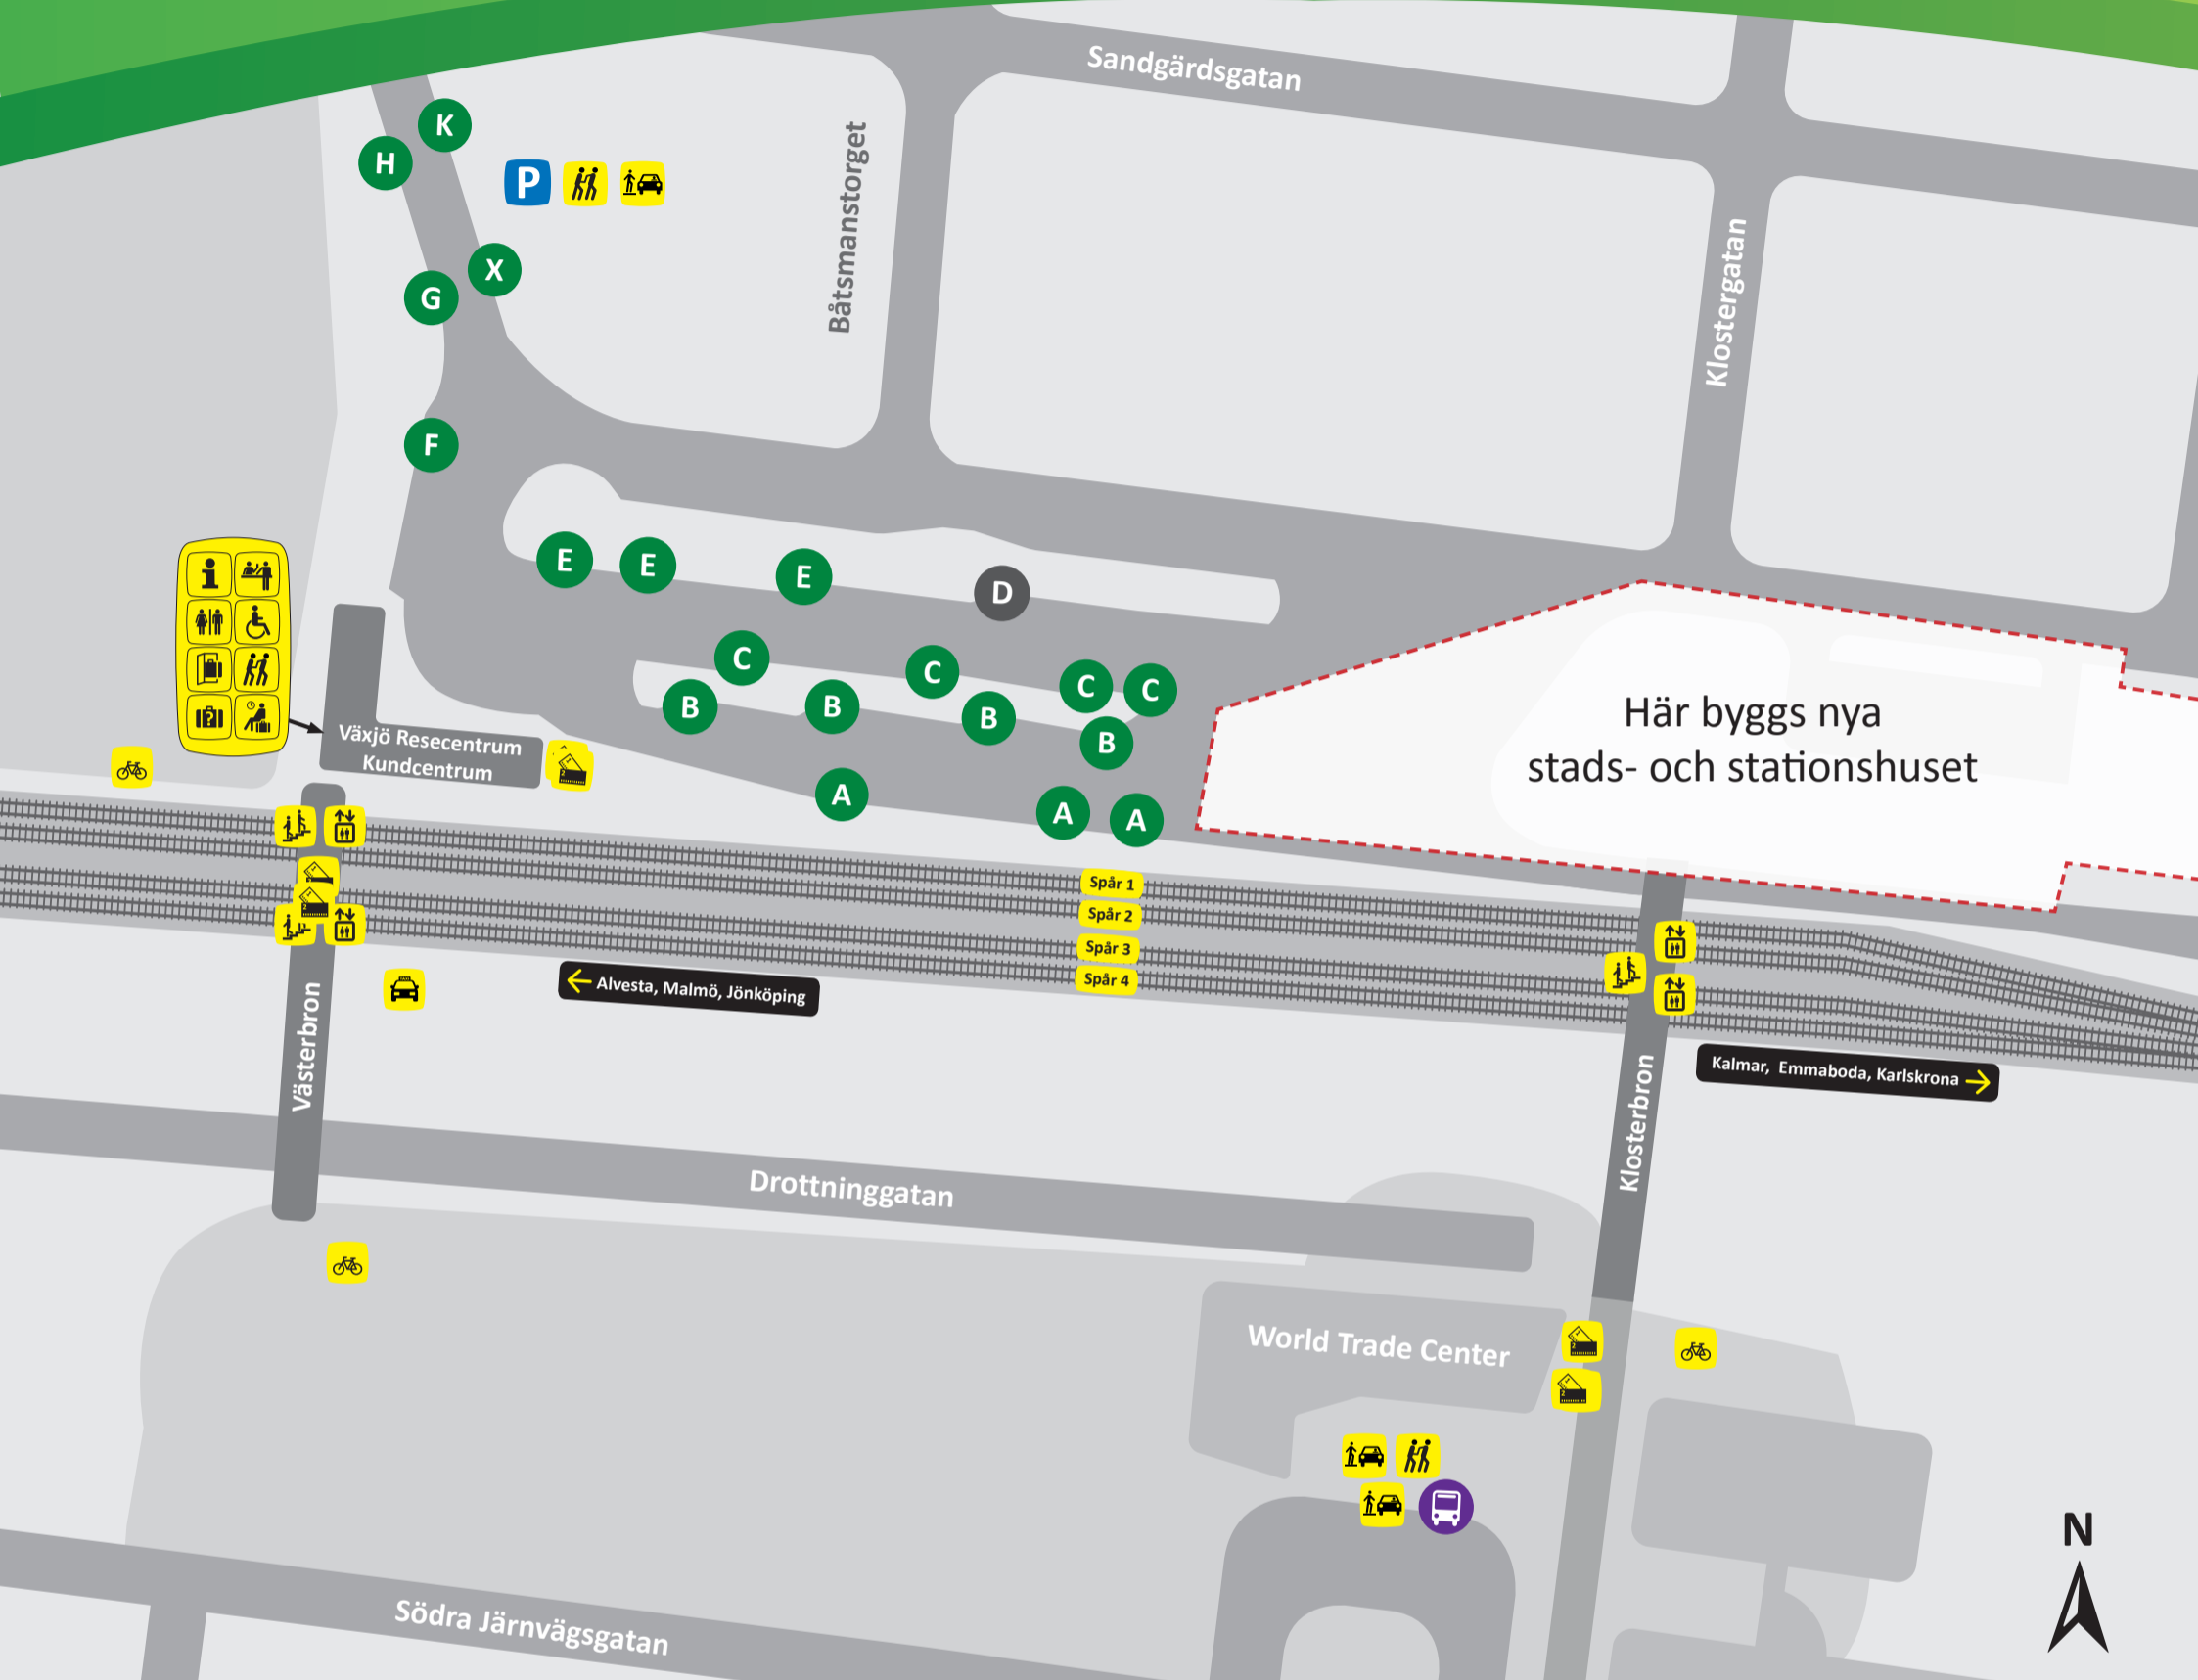

Växjö station

Avgångsplatser och service

Avgångsplatser Resecentrum

Linje	Hållplats	Destinaton
215	A	Linneryd, Rävemåla, Tingsryd
240, 840	A	Ingelstad, Tingsryd, Ronneby, (Karlskrona)
241	A	Tävelsås, Jät
242	A	Tävelsås, Ingelstad, Väckelsång, Tingsryd
141	B	Lammhult, Jönköping
142	B	Moheda, Lammhult
144	B	Gemla, Alvesta, Vislanda, Ljungby
145	B	Alvesta, Ljungby, Halmstad
845	B	Ljungby, Halmstad
310	C	Norrhult, Åseda, Oskarshamn
320	C	Norrhult, Åseda, Västervik
331	C	Lenhovda, Alstermo, Fröseke
340	C	Rottne, Åby, Tolg
350, 355	C	Rottne, Braås, Ramkvilla, Vetlanda

Linje	Hållplats	Destinaton
12	D	Västra industriområdet
15	D	Norra industriområdet
217	E	Åryd, Billa
218	E	Hovmantorp, Lessebo, Kosta
219	E	Hovmantorp, Lessebo, Skruv, Kråksjö
114	F	Gemla, Gransholm
Linnean	F	Linnean
Sigfridslinjen	F	Sigfridslinjen
123	G	Grimslöv, Eteryda, Liatorp, Diö, Älmhult
358	H	Endast avstigande
	K	Braås (Volvo)
	X	Extern trafik

Information

- Kundcenter
- Anpassad
- Biljettautomat
- Informationstavla
- Väntsal
- Toalett
- Hiss
- Trappa
- Bagageförvaring
- Hittegods
- Taxi
- Cykelparkering
- Zon för av- och påstigning
- Mötesplats ledsagning