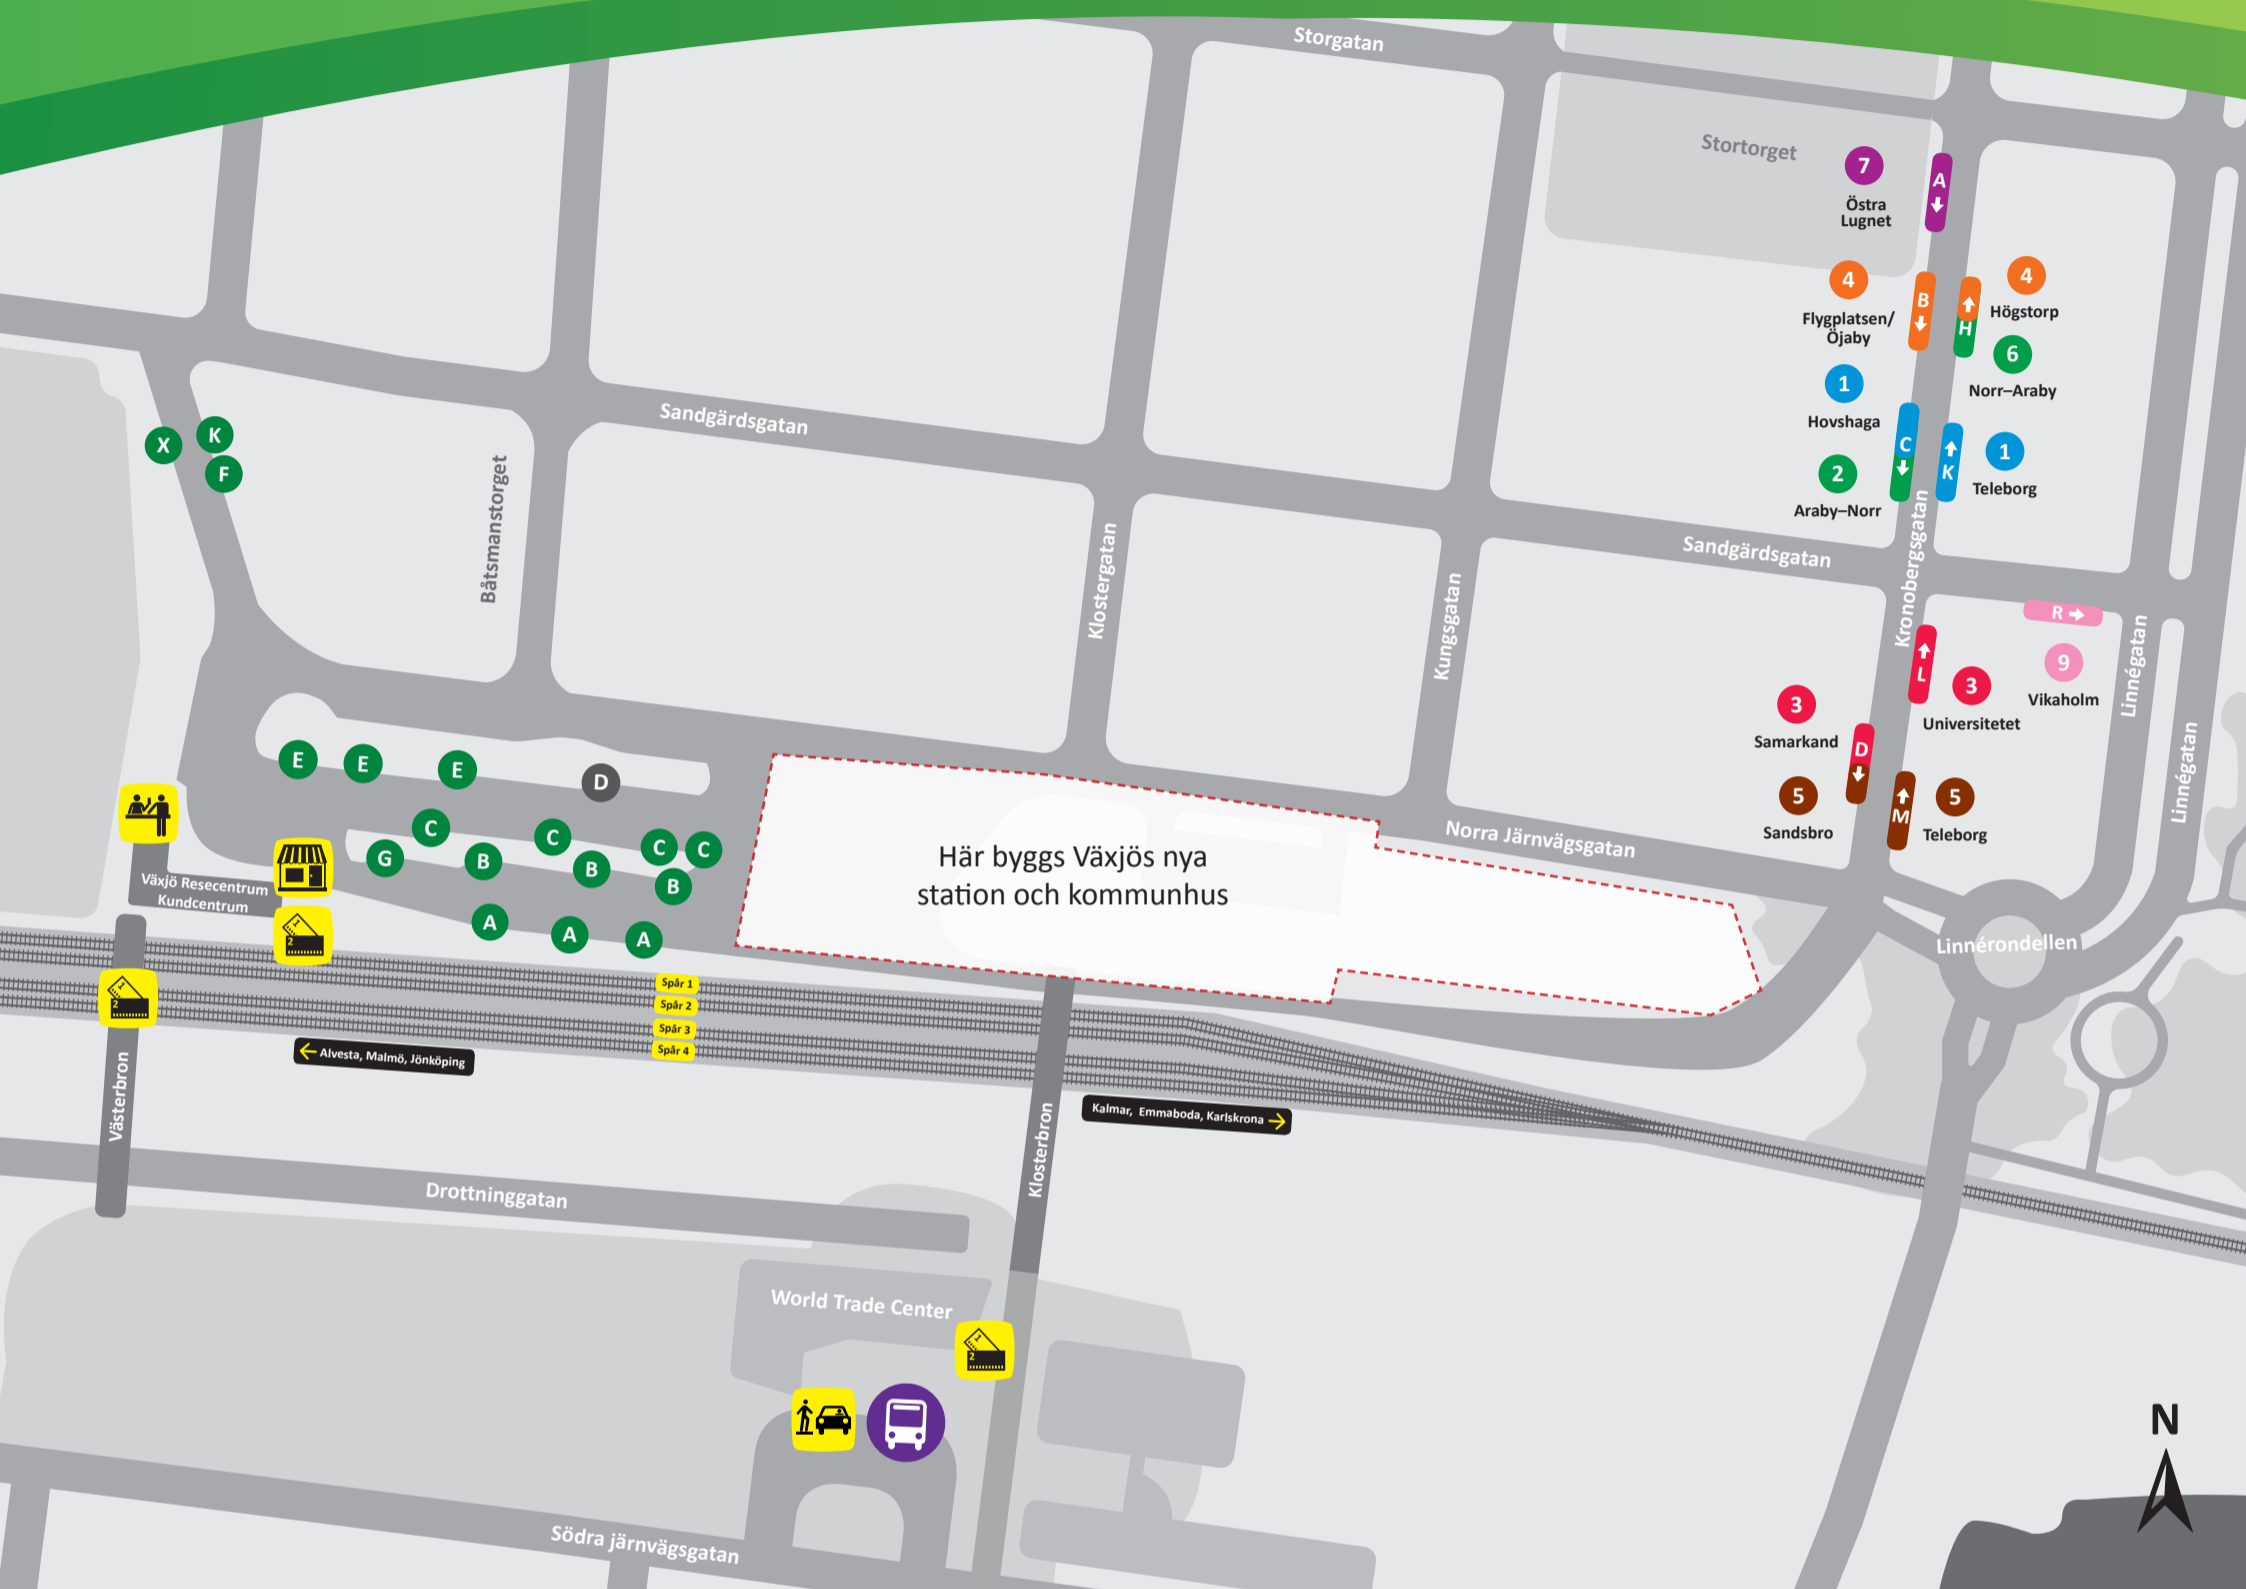

Hitta rätt!

Avgångsplatser och service

Avgångsplatser Resecentrum

Linje	Hållplats	Destinat
215	A	Linneryd, Rävemåla, Tingsryd
240, 840	A	Ingelstad, Tingsryd, Ronneby, (Karlshamn)
241	A	Tävelsås, Jät
242	A	Tävelsås, Ingelstad, Väckelsång, Tingsryd
141	B	Lammhult, Jönköping
142	B	Moheda, Lammhult
144	B	Gemla, Alvesta, Vislanda, Ljungby
145	B	Alvesta, Ljungby, Halmstad
845	B	Ljungby, Halmstad
310	C	Norrhult, Åseda, Oskarshamn
320	C	Norrhult, Åseda, Västervik
331	C	Lenhovda, Alstermo, Fröseke
340	C	Rottne, Åby, Tolg
350, 355	C	Rottne, Braås, Ramkvilla, Vetlanda

Linje	Hållplats	Destinat
12	D	Västra industriområdet
15	D	Norra industriområdet
217	E	Åryd, Billa
218	E	Hovmantorp, Lessebo, Kosta
219	E	Hovmantorp, Lessebo, Skruv, Kråksjö
114	F	Gemla, Gransholm
Linnean	F	Linnean
Sigfridslinjen	F	Sigfridslinjen
123	G	Grimslöv, Eteryda, Liatorp, Diö, Älmhult
358	K	Braås (Volvo)
	X	Extern trafik

Avgångsplatser Stortorget/Kronobergsgatan

Linje	Hållplats	Destinat
7	A	Östra lugnet
4	B	Flygplatsen/Öjaby
1	C	Hovshaga
2	C	Araby-Norr
3	D	Samarkand
5	D	Sandsbro
4	H	Högstorp
6	H	Norr-Araby
1	K	Teleborg
2	L	Universitetet
5	M	Teleborg
9	R	Vikaholm