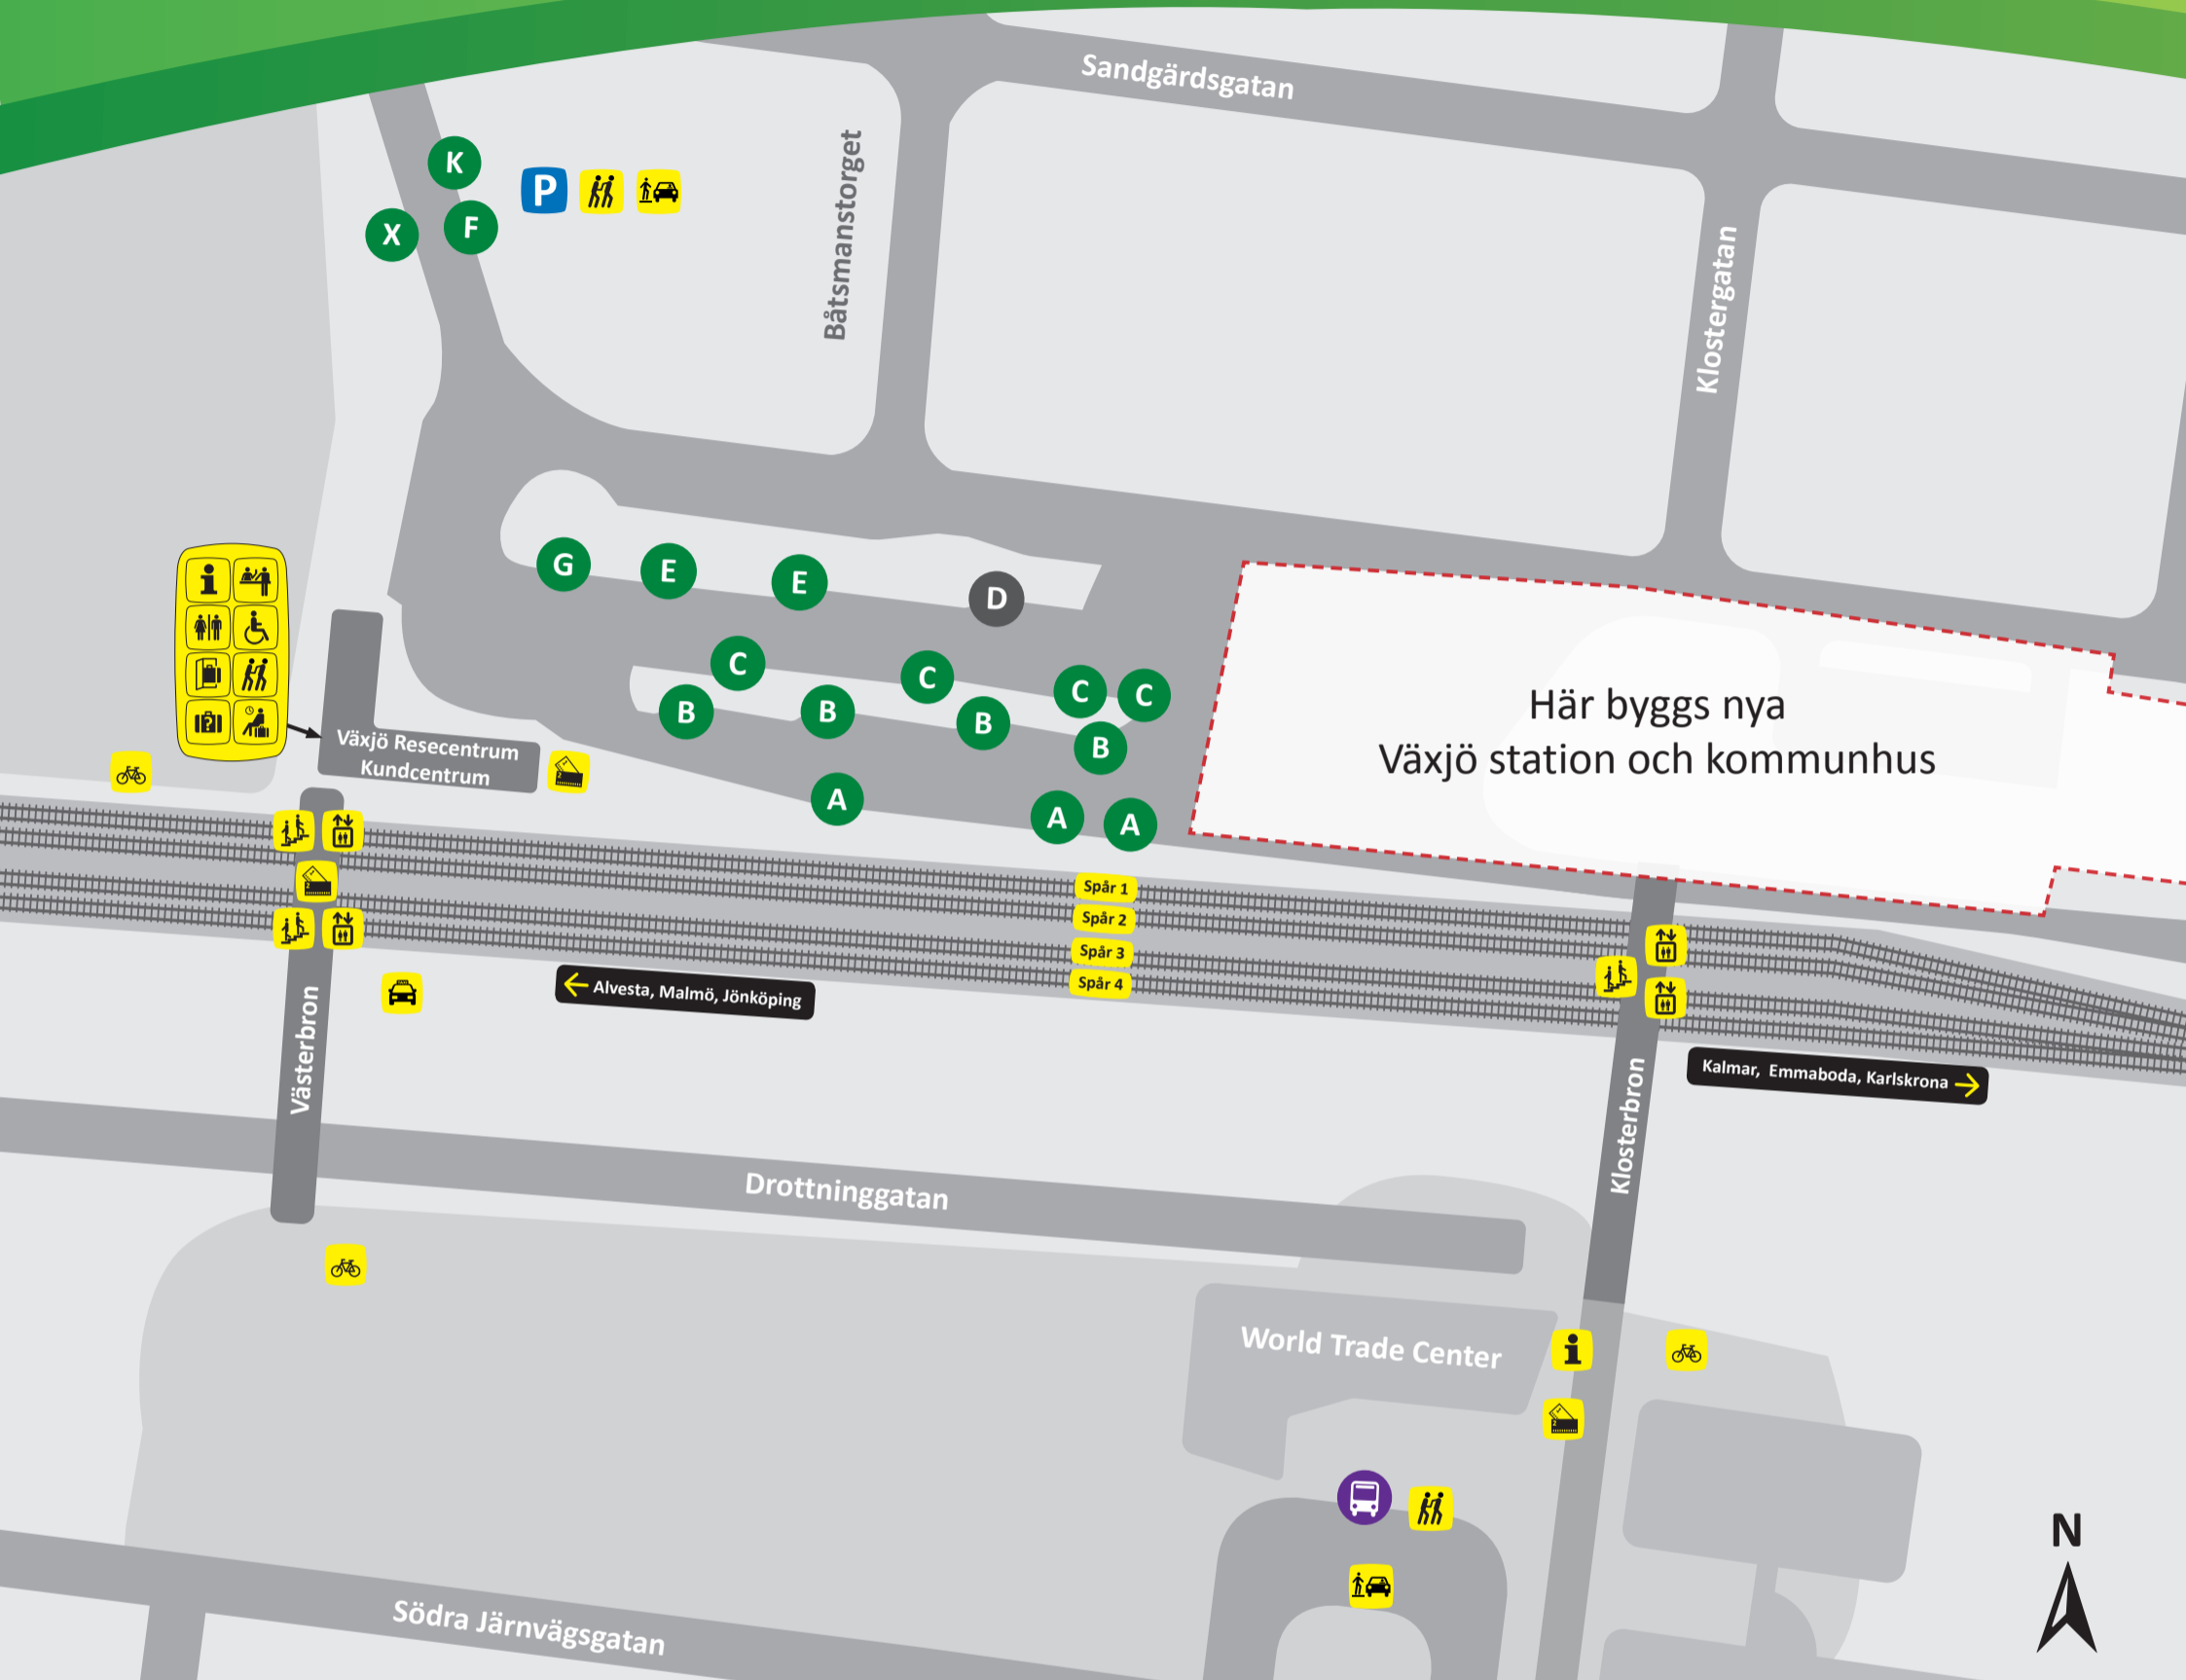

Växjö station

Avgångsplatser och service

Avgångsplatser Resecentrum

Linje	Hållplats	Destinaton
215	A	Linneryd, Rävemåla, Tingsryd
240, 840	A	Ingelstad, Tingsryd, Ronneby, (Karlshamn)
241	A	Tävelsås, Jät
242	A	Tävelsås, Ingelstad, Väckelsång, Tingsryd
141	B	Lammhult, Jönköping
142	B	Moheda, Lammhult
144	B	Gemla, Alvesta, Vislanda, Ljungby
145	B	Alvesta, Ljungby, Halmstad
845	B	Ljungby, Halmstad
310	C	Norrhult, Åseda, Oskarshamn
320	C	Norrhult, Åseda, Västervik
331	C	Lenhovda, Alstermo, Fröseke
340	C	Rottne, Åby, Tolg
350, 355	C	Rottne, Braås, Ramkvilla, Vetlanda

Linje	Hållplats	Destinaton
12	D	Västra industriområdet
15	D	Norra industriområdet
217	E	Åryd, Billa
218	E	Hovmantorp, Lessebo, Kosta
219	E	Hovmantorp, Lessebo, Skruv, Kråksjö
114	F	Gemla, Gransholm
Linnean	F	Linnean
Sigfridslinjen	F	Sigfridslinjen
123	G	Grimslöv, Eneyda, Liatorp, Diö, Älmhult
358	K	Braås (Volvo)
	X	Extern trafik

Information

- Kundcenter
- Anpassad
- Biljettautomat
- Informationstavla
- Väntsal
- Toalett
- Hiss
- Trappa
- Bagageförvaring
- Hittegods
- Taxi
- Cykelparkering
- Zon för av- och påstigning
- Mötesplats ledsagning