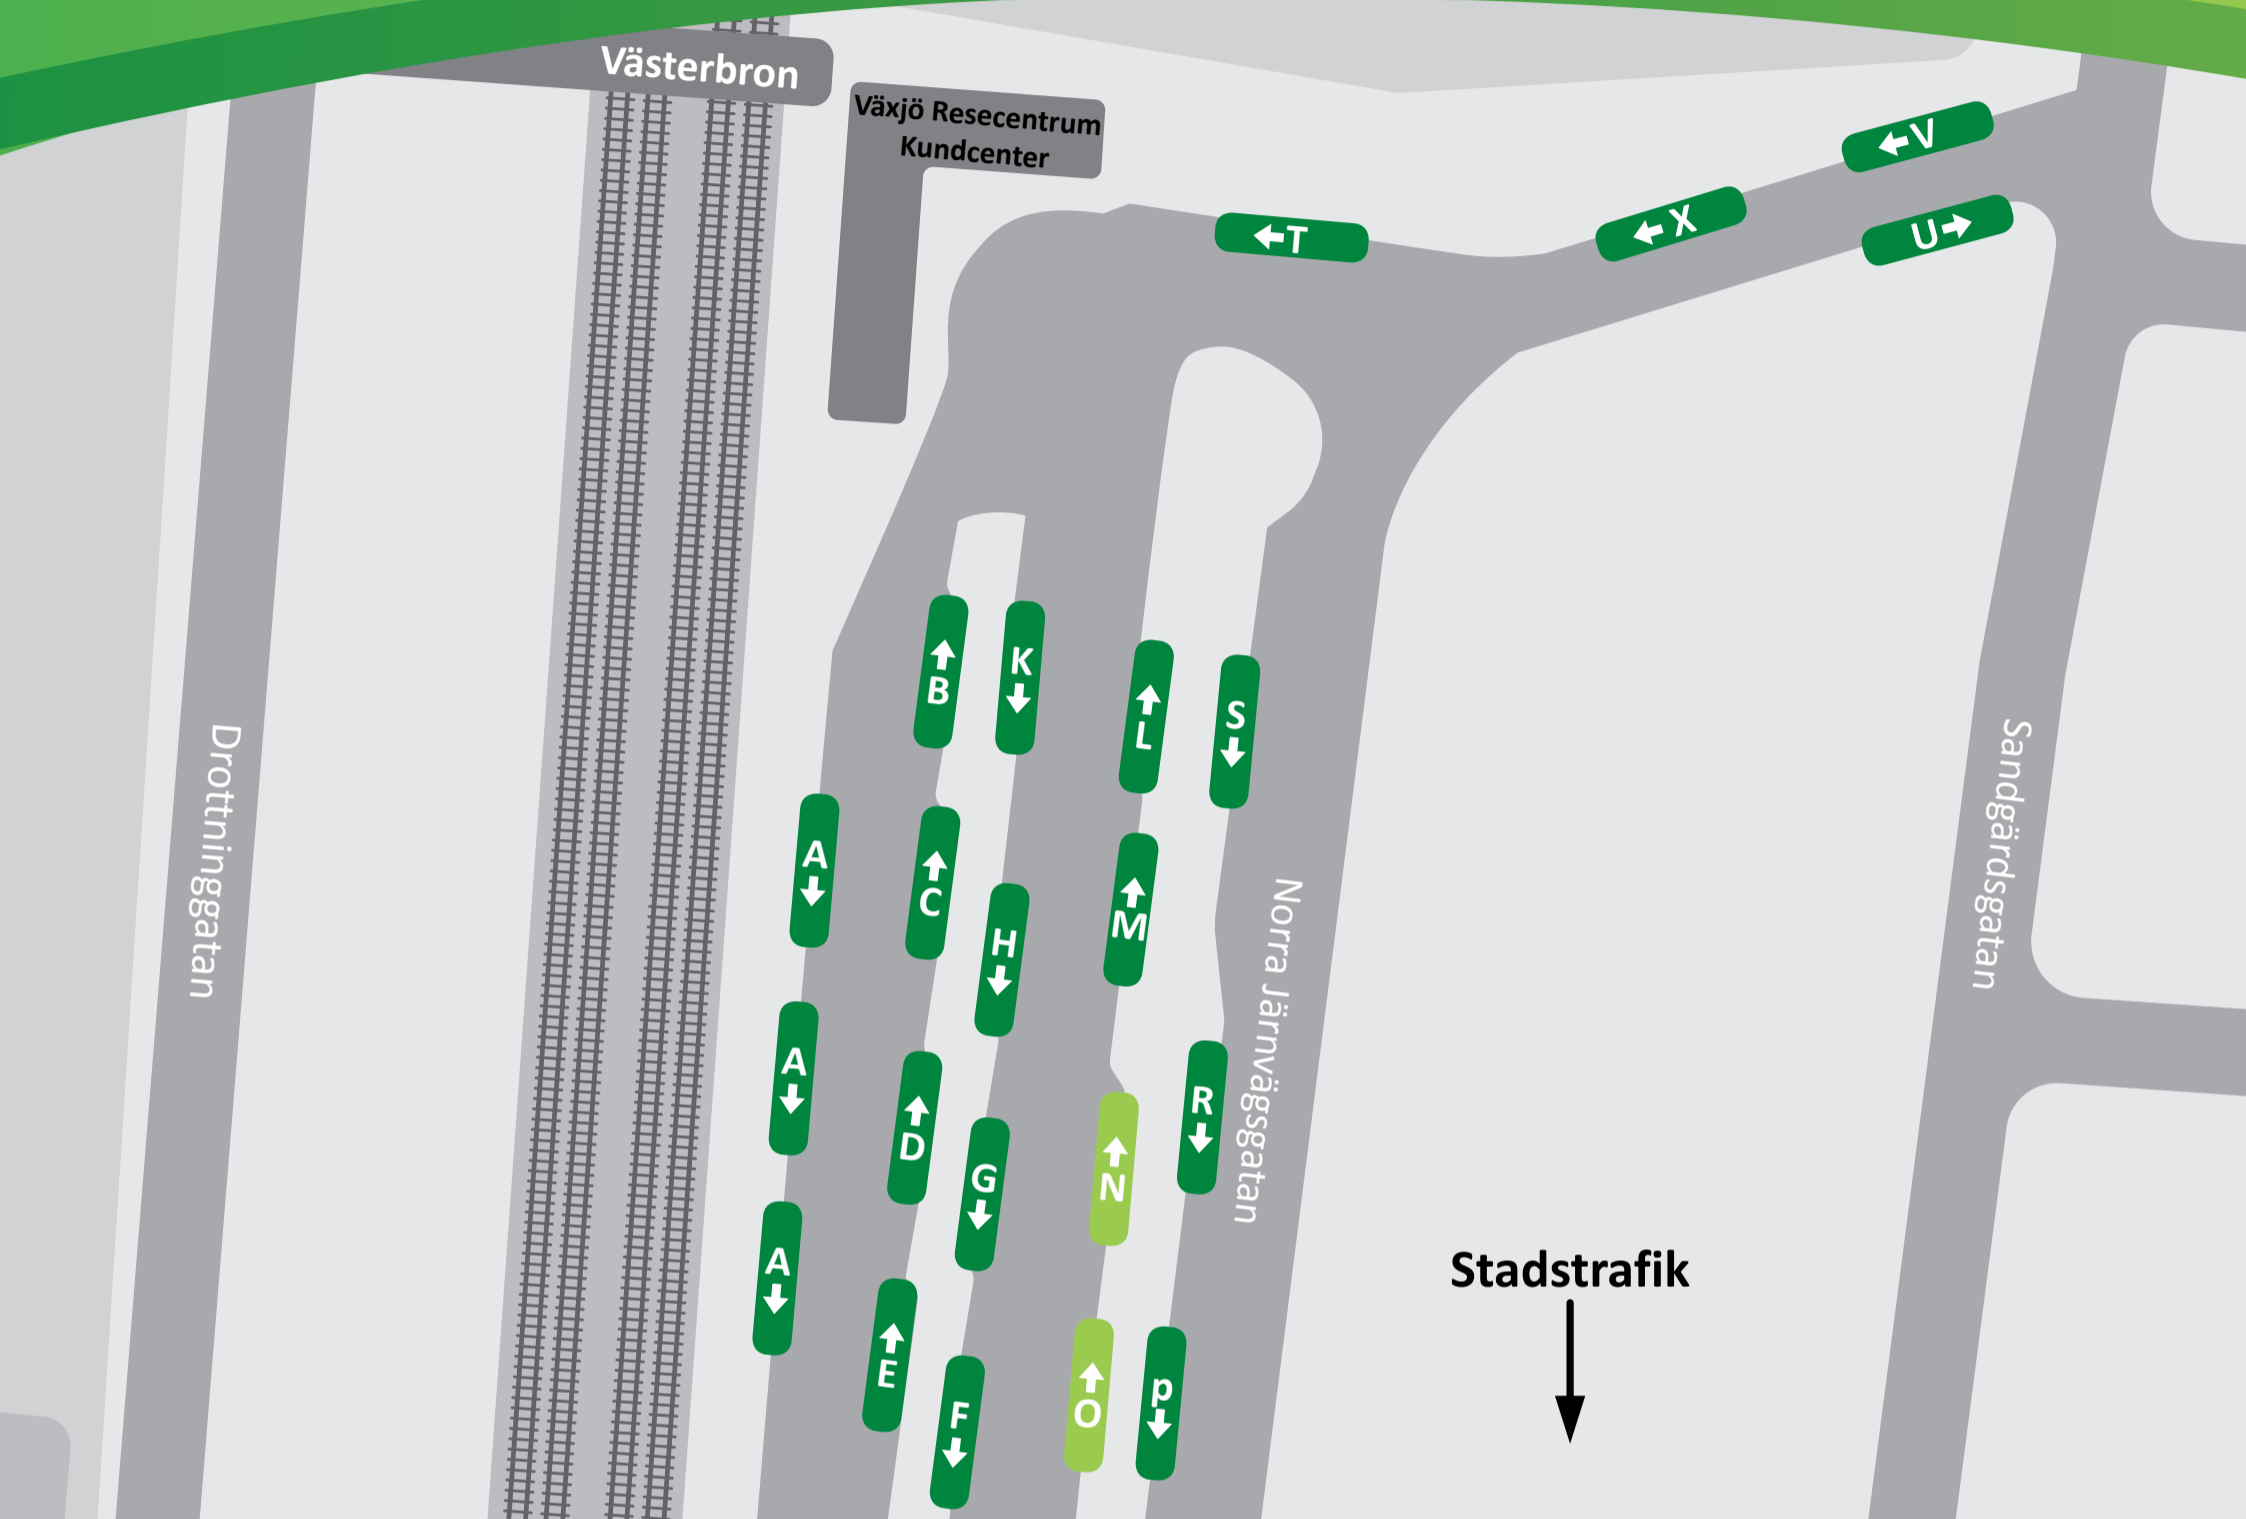

Regiontrafik

Bussarnas avgångsplatser på Växjö Resecentrum

Gäller från och med 20 augusti 2018

Avgångsplatser Resecentrum

Linje	Hållplats	Destinat
12	O	Västra industriområdet
15	N	Norra industriområdet
114	M	Gemla, Gransholm
123	L	Grimslöv, Eteryda, Liatorp, Diö, Älmhult
141	E	Lammhult,
142	E	Moheda, Lammhult
144	D	Gemla, Alvesta, Vislanda, Ljungby
145	C	Alvesta, Ljungby, Halmstad
215	A	Linneryd, Rävemåla, Tingsryd
217	P	Åryd, Billa
218	R	Hovmantorp, Lessebo, Kosta
219	S	Hovmantorp, Lessebo, Skruv, Kråksjö
240, 840	A	Ingelstad, Tingsryd, Ronneby, (Karlshamn)
241	A	Tävelsås, Jät

Linje	Hållplats	Destinat
242	A	Tävelsås, Ingelstad, Väckelsång, Tingsryd
310	K	Norrhult, Åseda, Oskarshamn
310	H	Norrhult, Åseda, Västervik
320	K	Norrhult, Åseda, Oskarshamn
331	F	Lenhovda, Alstermo, Fröseke
340	F	Rottne, Åby, Tolg
350, 355	G	Rottne, Braås, Ramkvilla, Vetlanda
358	U	Braås (Volvo)
845	B	Ljungby, Halmstad
Linnean	T	Linnean
Sigfridslinjen	T	Sigfridslinjen
	V	Endast avstigande
	X	Extern trafik