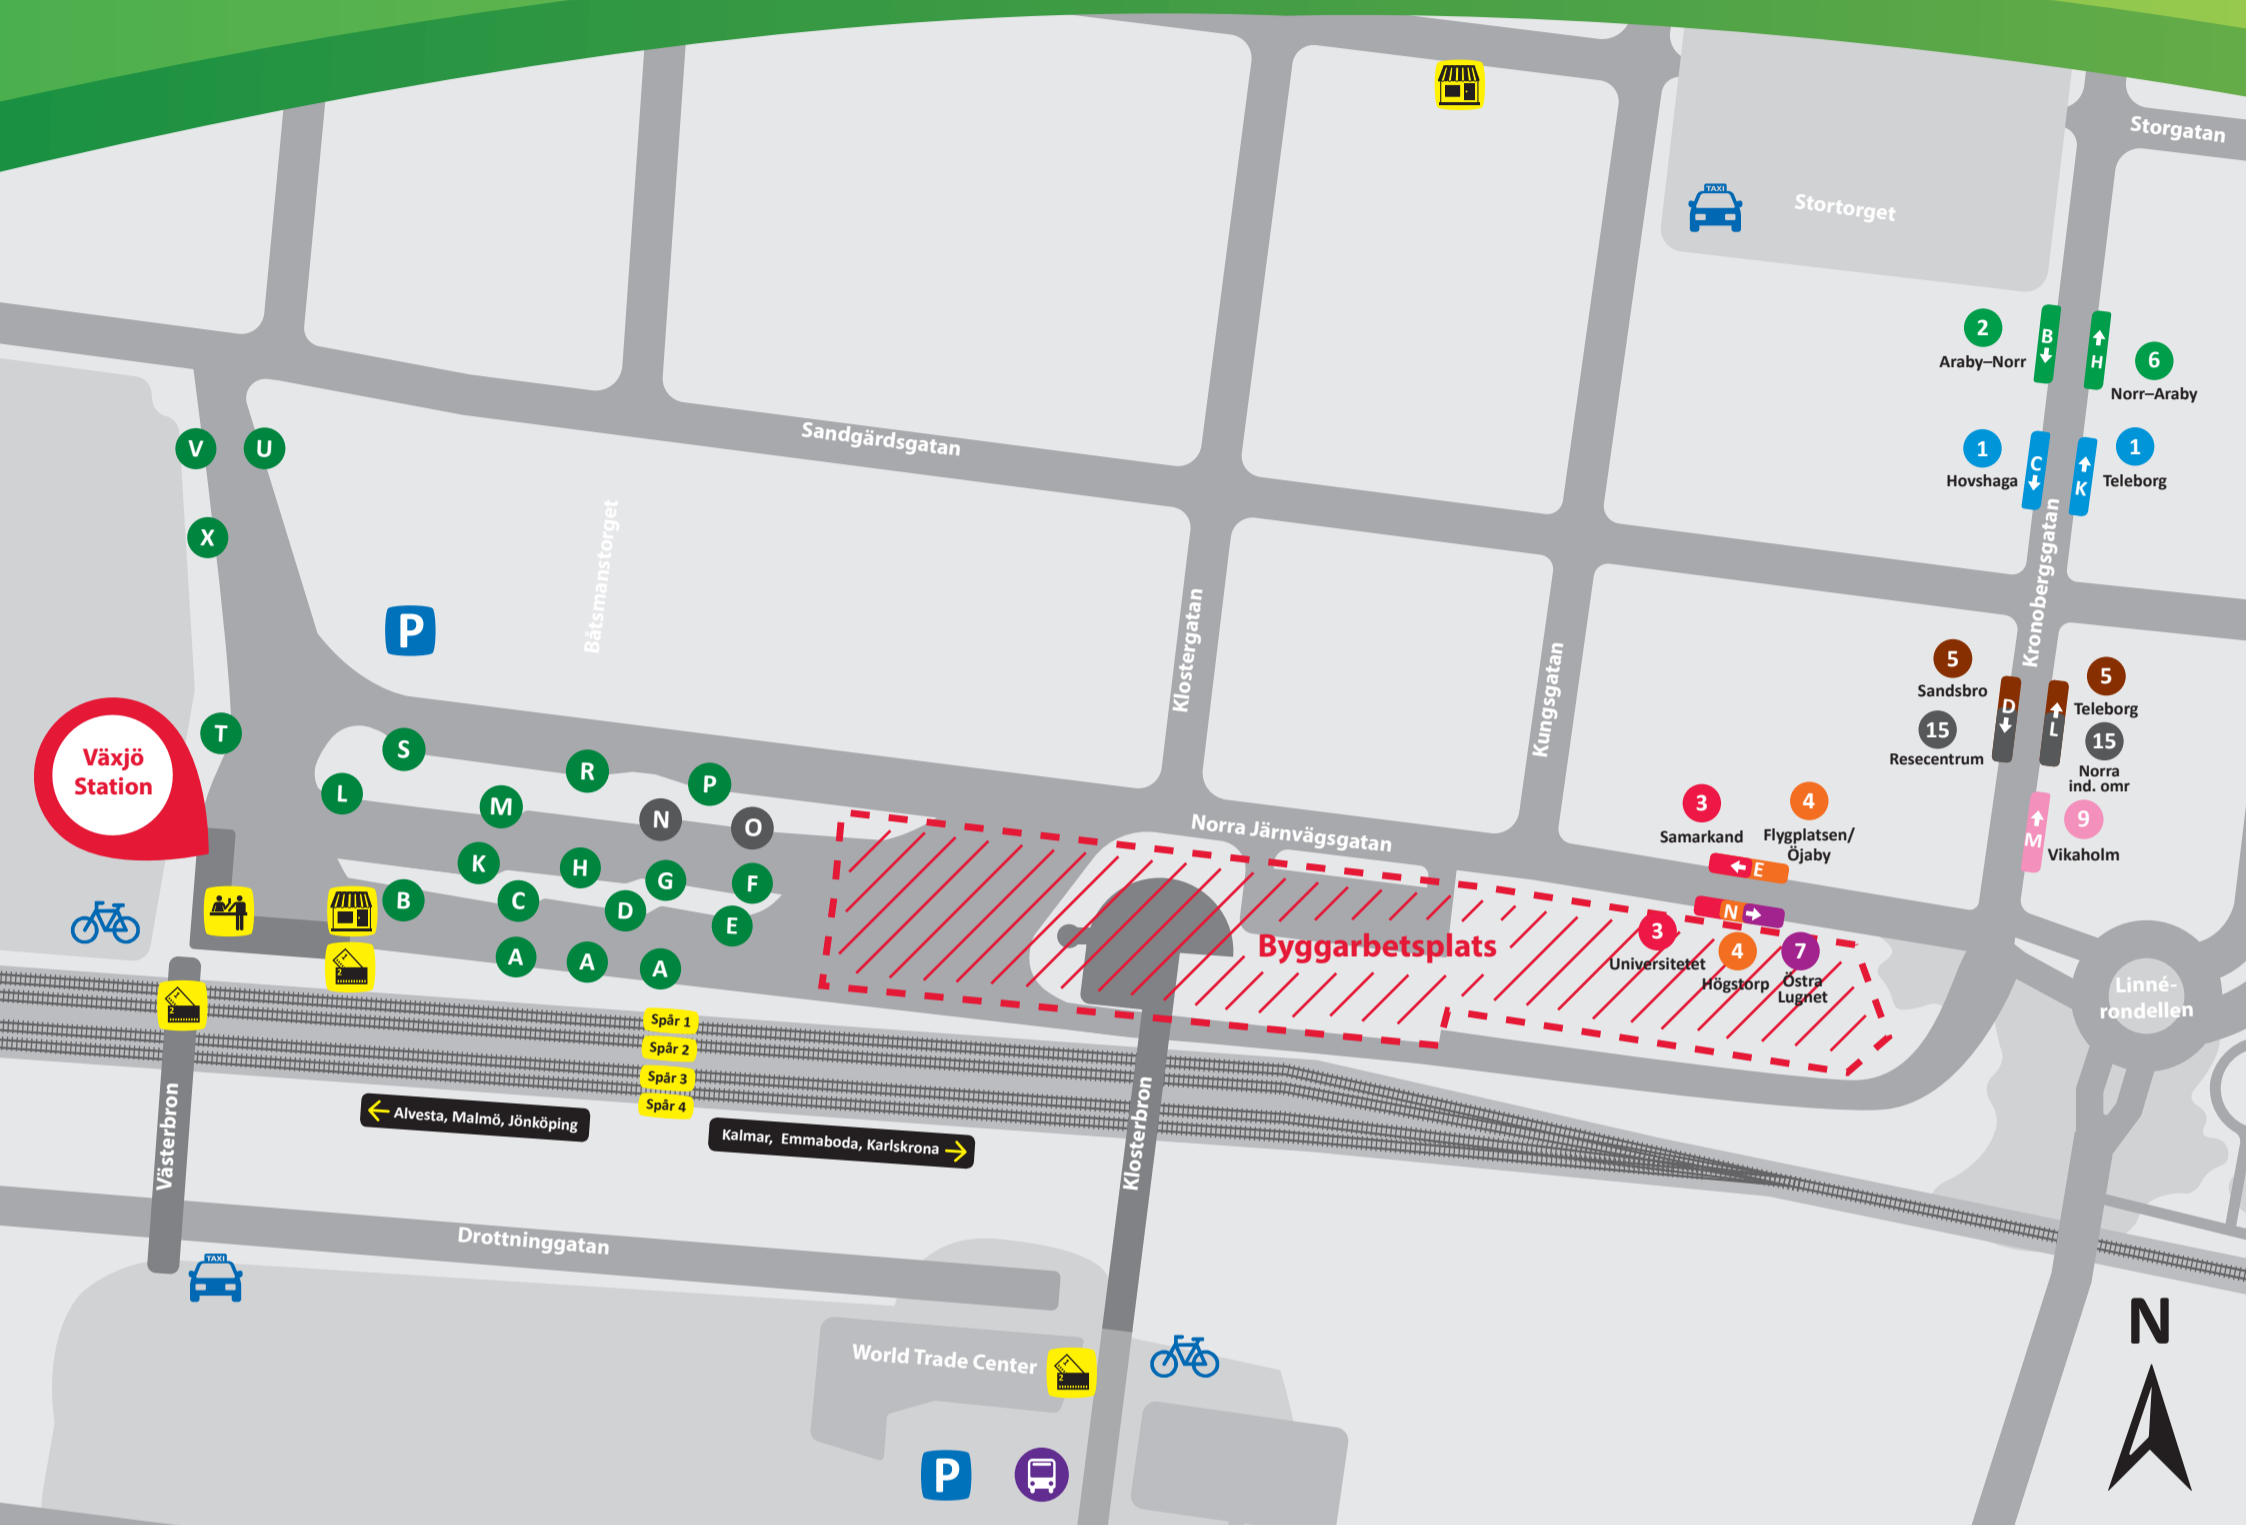

Växjö Resecentrum

Avgångsplatser och service

Avgångsplatser Resecentrum

Linje	Hållplats	Destinat
12	O	Västra industriområdet
15	N	Norra industriområdet
114	M	Gemla, Gransholm
123	L	Grimslöv, Energyda, Liatorp, Diö, Älmhult
141	E	Lammhult,
142	E	Moheda, Lammhult
144	D	Gemla, Alvesta, Vislanda, Ljungby
145	C	Alvesta, Ljungby, Halmstad
215	A	Linneryd, Rävemåla, Tingsryd
217	P	Åryd, Billa
218	R	Hovmantorp, Lessebo, Kosta
219	S	Hovmantorp, Lessebo, Skruv, Kråksjö
240, 840	A	Ingelstad, Tingsryd, Ronneby, (Karlshamn)
241	A	Tävelsås, Jät

Linje	Hållplats	Destinat
242	A	Tävelsås, Ingelstad, Väckelsång, Tingsryd
310	K	Norrhult, Åseda, Oskarshamn
310	H	Norrhult, Åseda, Västervik
320	K	Norrhult, Åseda, Oskarshamn
331	F	Lenhovda, Alstermo, Fröseke
340	F	Rottne, Åby, Tolg
350, 355	G	Rottne, Braås, Ramkvilla, Vetlanda
358	U	Braås (Volvo)
845	B	Ljungby, Halmstad
Linnean	T	Linnean
Sigfridslinjen	T	Sigfridslinjen
	V	Endast avstigande
	X	Extern trafik

Avgångsplatser Stortorget/Kronobergsgatan

Linje	Hållplats	Destinat
1	C	Hovshaga
1	K	Teleborg
2	B	Araby-Norr
6	H	Norr-Araby
3	E	Samarkand
3	N	Universitetet
4	E	Flygplatsen/Öjaby
4	N	Högstorp
5	D	Sandsbro
5	L	Teleborg
7	N	Östra lugnet
9	M	Vikaholm
15	D	Växjö resecentrum
15	L	Norra industriområdet