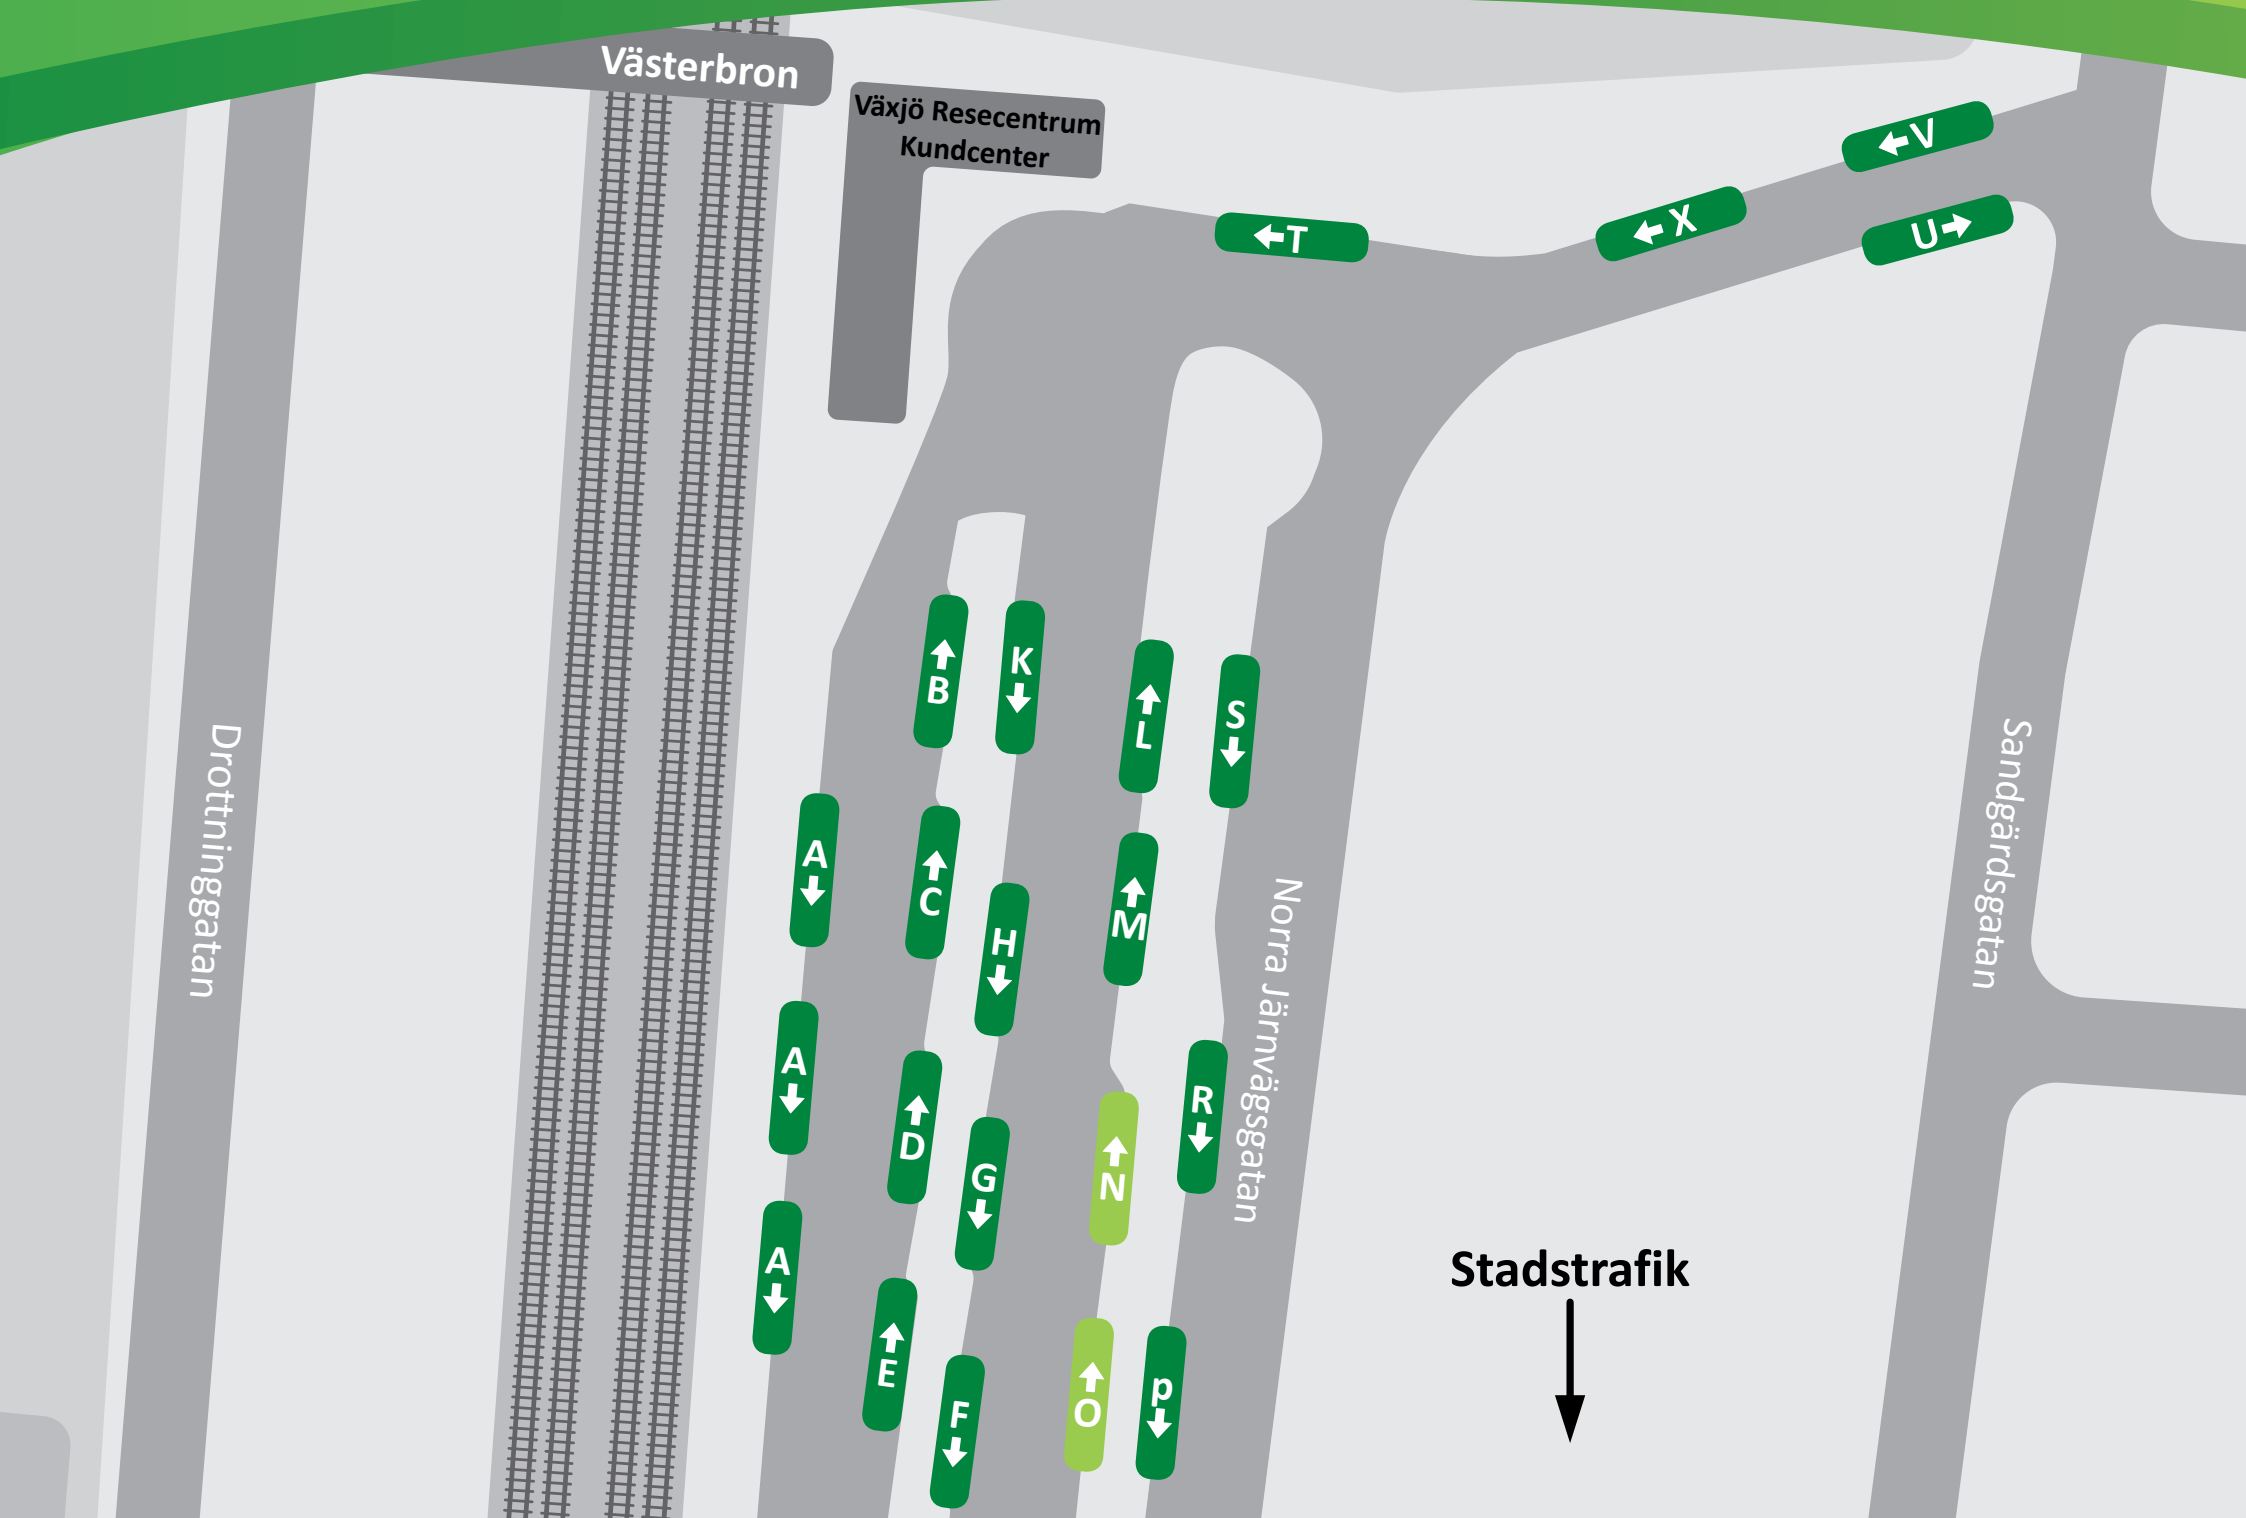

## Bussarnas avgångsplatser på Växjö Resecentrum

Gäller från och med 20 augusti 2018

### Avgångsplatser Resecentrum

Linje	Hållplats	Destinat
12	O	Västra industriområdet
15	N	Norra industriområdet
114	M	Gemla, Gransholm
123	L	Grimslöv, Eteryda, Liatorp, Diö, Älmhult
141	E	Lammhult,
142	E	Moheda, Lammhult
144	D	Gemla, Alvesta, Vislanda, Ljungby
145	C	Alvesta, Ljungby, Halmstad
215	A	Linneryd, Rävemåla, Tingsryd
217	P	Åryd, Billa
218	R	Hovmantorp, Lessebo, Kosta
219	S	Hovmantorp, Lessebo, Skruv, Kråksjö
240, 840	A	Ingelstad, Tingsryd, Ronneby, (Karlshamn)
241	A	Tävelsås, Jät

Linje	Hållplats	Destinat
242	A	Tävelsås, Ingelstad, Väckelsång, Tingsryd
310	K	Norrhult, Åseda, Oskarshamn
310	H	Norrhult, Åseda, Oskarshamn
320	K	Norrhult, Åseda, Västervik
331	F	Lenhovda, Alstermo, Fröseke
340	F	Rottne, Åby, Tolg
350, 355	G	Rottne, Braås, Ramkvilla, Vetlanda
358	U	Braås (Volvo)
845	B	Ljungby, Halmstad
Linnean	T	Linnean
Sigfridslinjen	T	Sigfridslinjen
	V	Endast avstigande
	X	Extern trafik