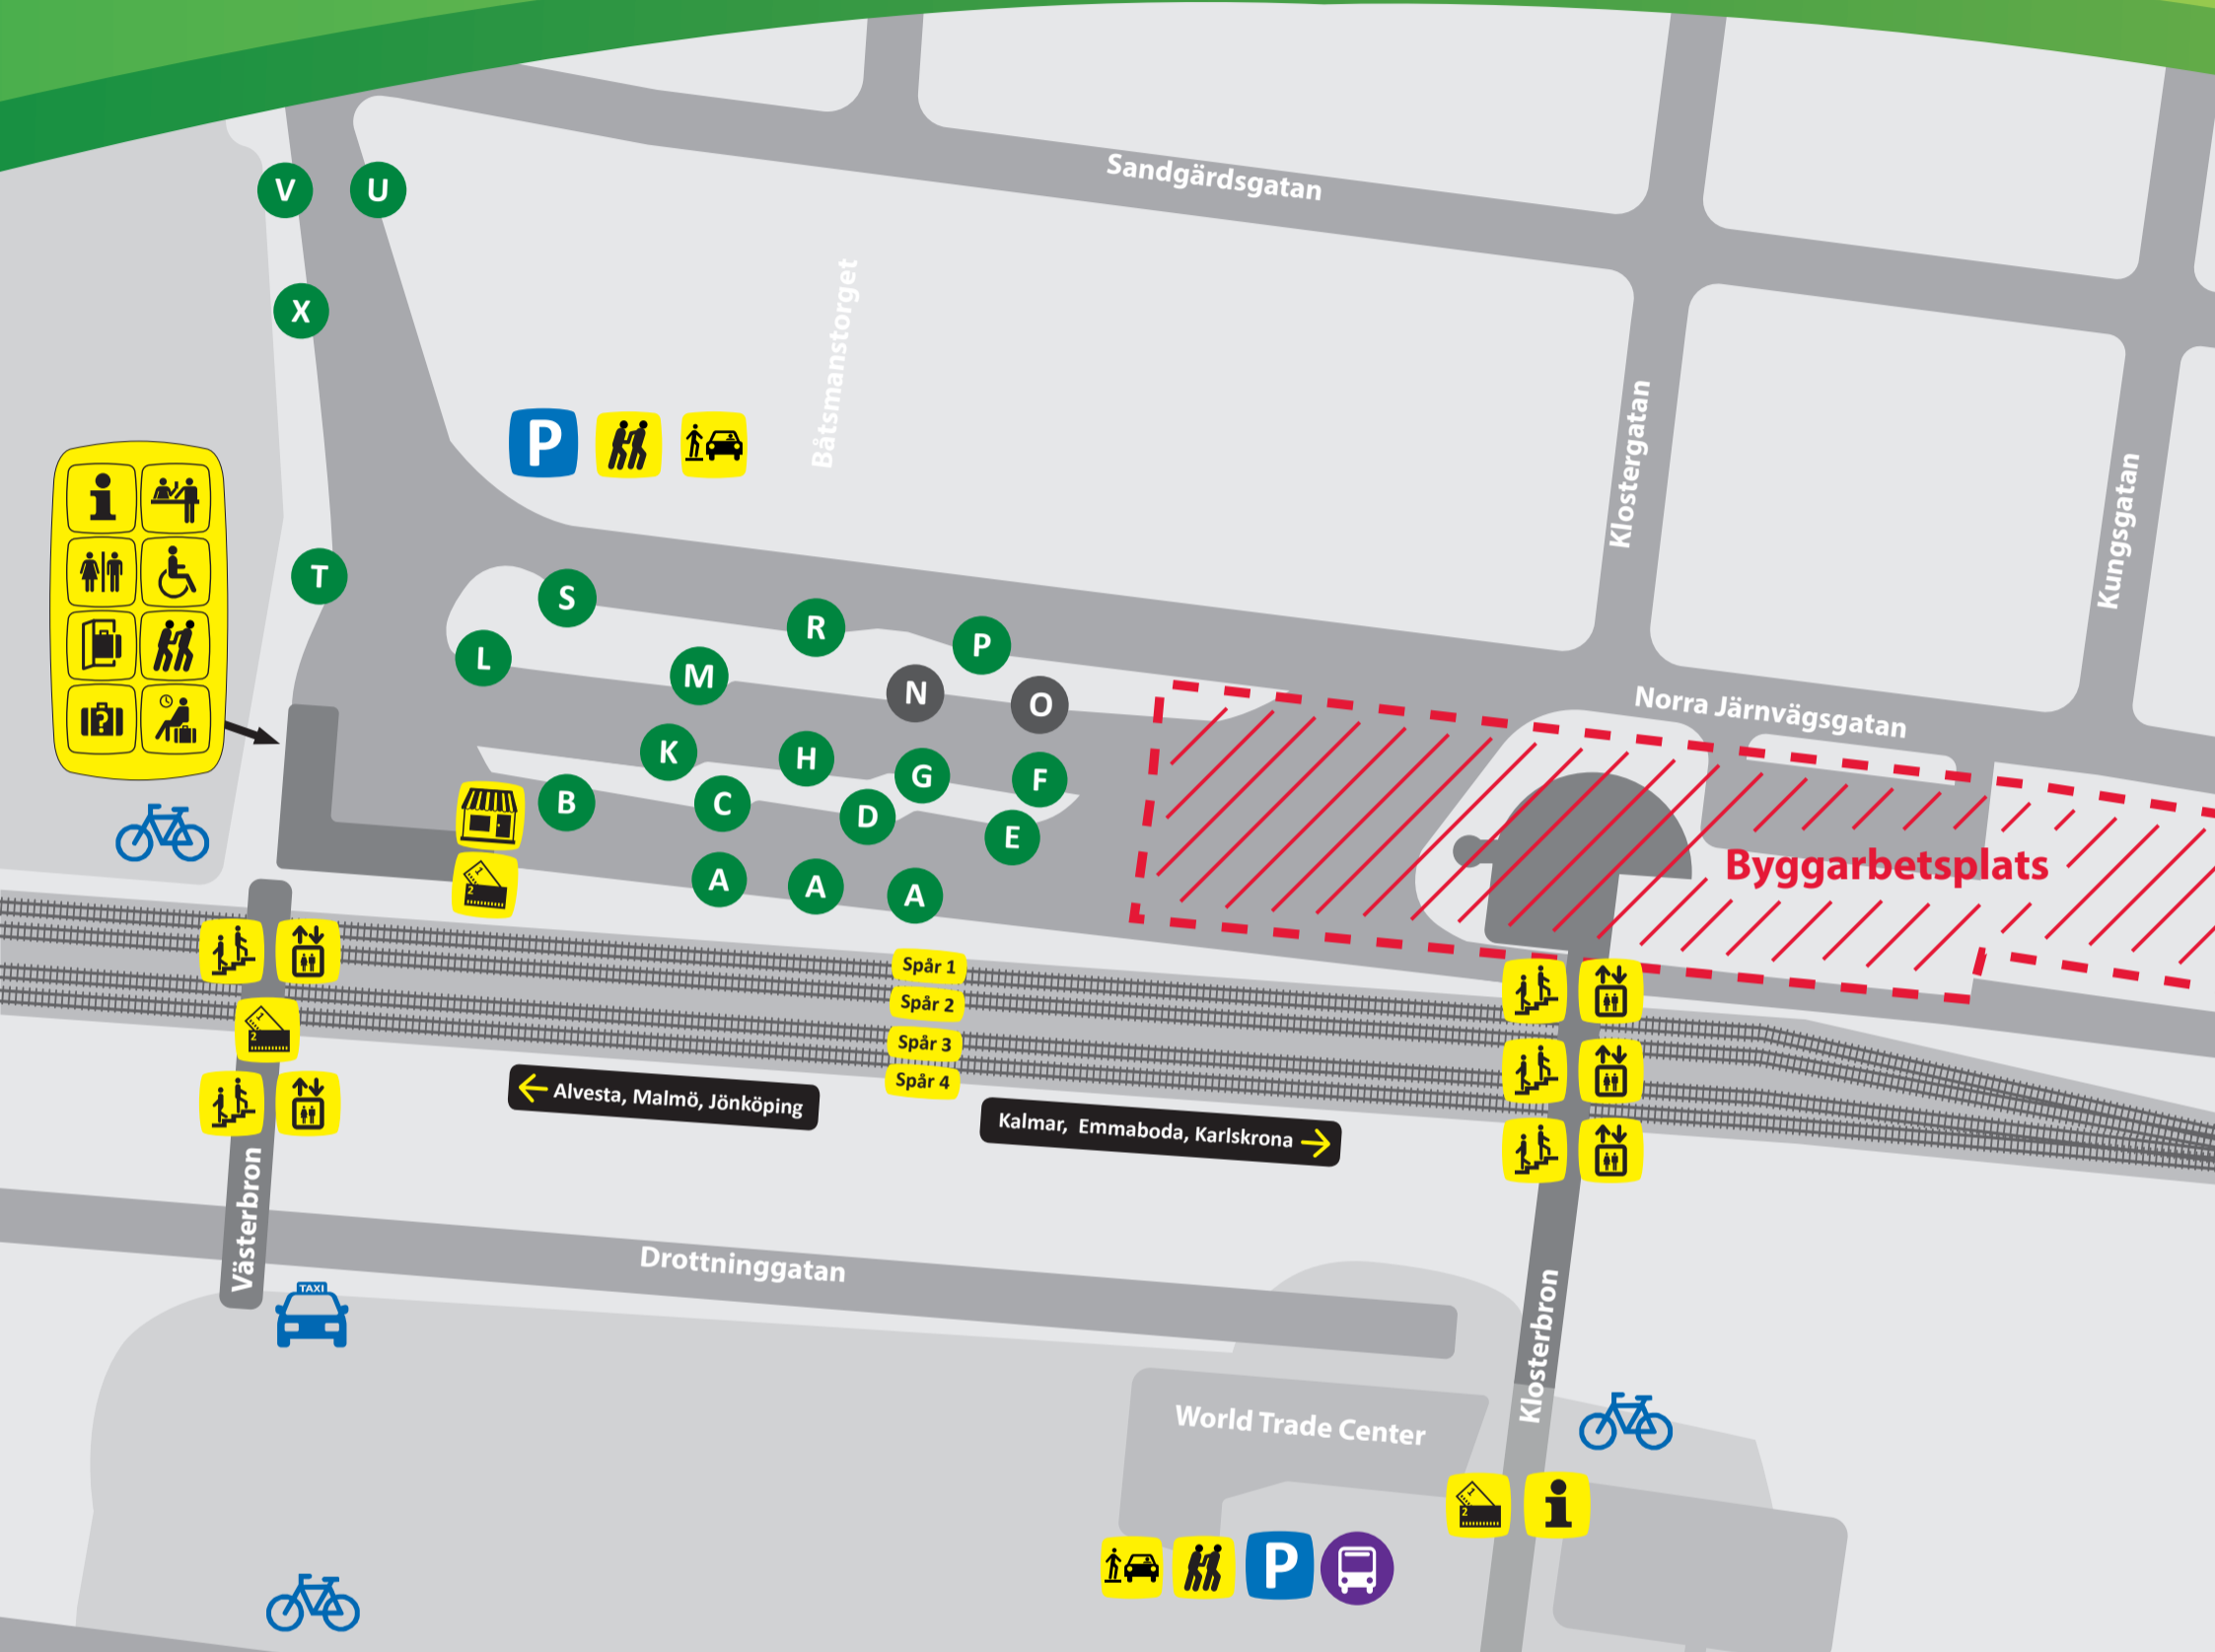

# Växjö Resecentrum

Avgångsplatser och service

## Avgångsplatser Resecentrum

Linje	Hållplats	Destinat
12	O	Västra industriområdet
15	N	Norra industriområdet
114	M	Gemla, Gransholm
123	L	Grimslöv, Eteryda, Liatorp, Diö, Älmhult
141	E	Lammhult,
142	E	Moheda, Lammhult
144	D	Gemla, Alvesta, Vislanda, Ljungby
145	C	Alvesta, Ljungby, Halmstad
215	A	Linneryd, Rävemåla, Tingsryd
217	P	Åryd, Billa
218	R	Hovmantorp, Lessebo, Kosta
219	S	Hovmantorp, Lessebo, Skruv, Kråksjö
240, 840	A	Ingelstad, Tingsryd, Ronneby, (Karlshamn)
241	A	Tävelsås, Jät

Linje	Hållplats	Destinat
242	A	Tävelsås, Ingelstad, Väckelsång, Tingsryd
310	K	Norrhult, Åseda, Oskarshamn
310	H	Norrhult, Åseda, Oskarshamn
320	K	Norrhult, Åseda, Västervik
331	F	Lenhovda, Alstermo, Fröseke
340	F	Rottne, Åby, Tolg
350, 355	G	Rottne, Braås, Ramkvilla, Vetlanda
358	U	Braås (Volvo)
845	B	Ljungby, Halmstad
Linnean	T	Linnean
Sigfridslinjen	T	Sigfridslinjen
	V	Endast avstigande
	X	Extern trafik

## Information

- Kundcenter
- Anpassad
- Biljettautomat
- Informationstavla
- Väntsal
- Toalett
- Hiss
- Trappa
- Bagageförvaring
- Hittegods
- Zon för av- och påstigning
- Mötesplats ledsagning
- Taxi
- Cykelparkering
- Parkering
- Regionbussar
- Stadsbussar
- Ersättningsbuss