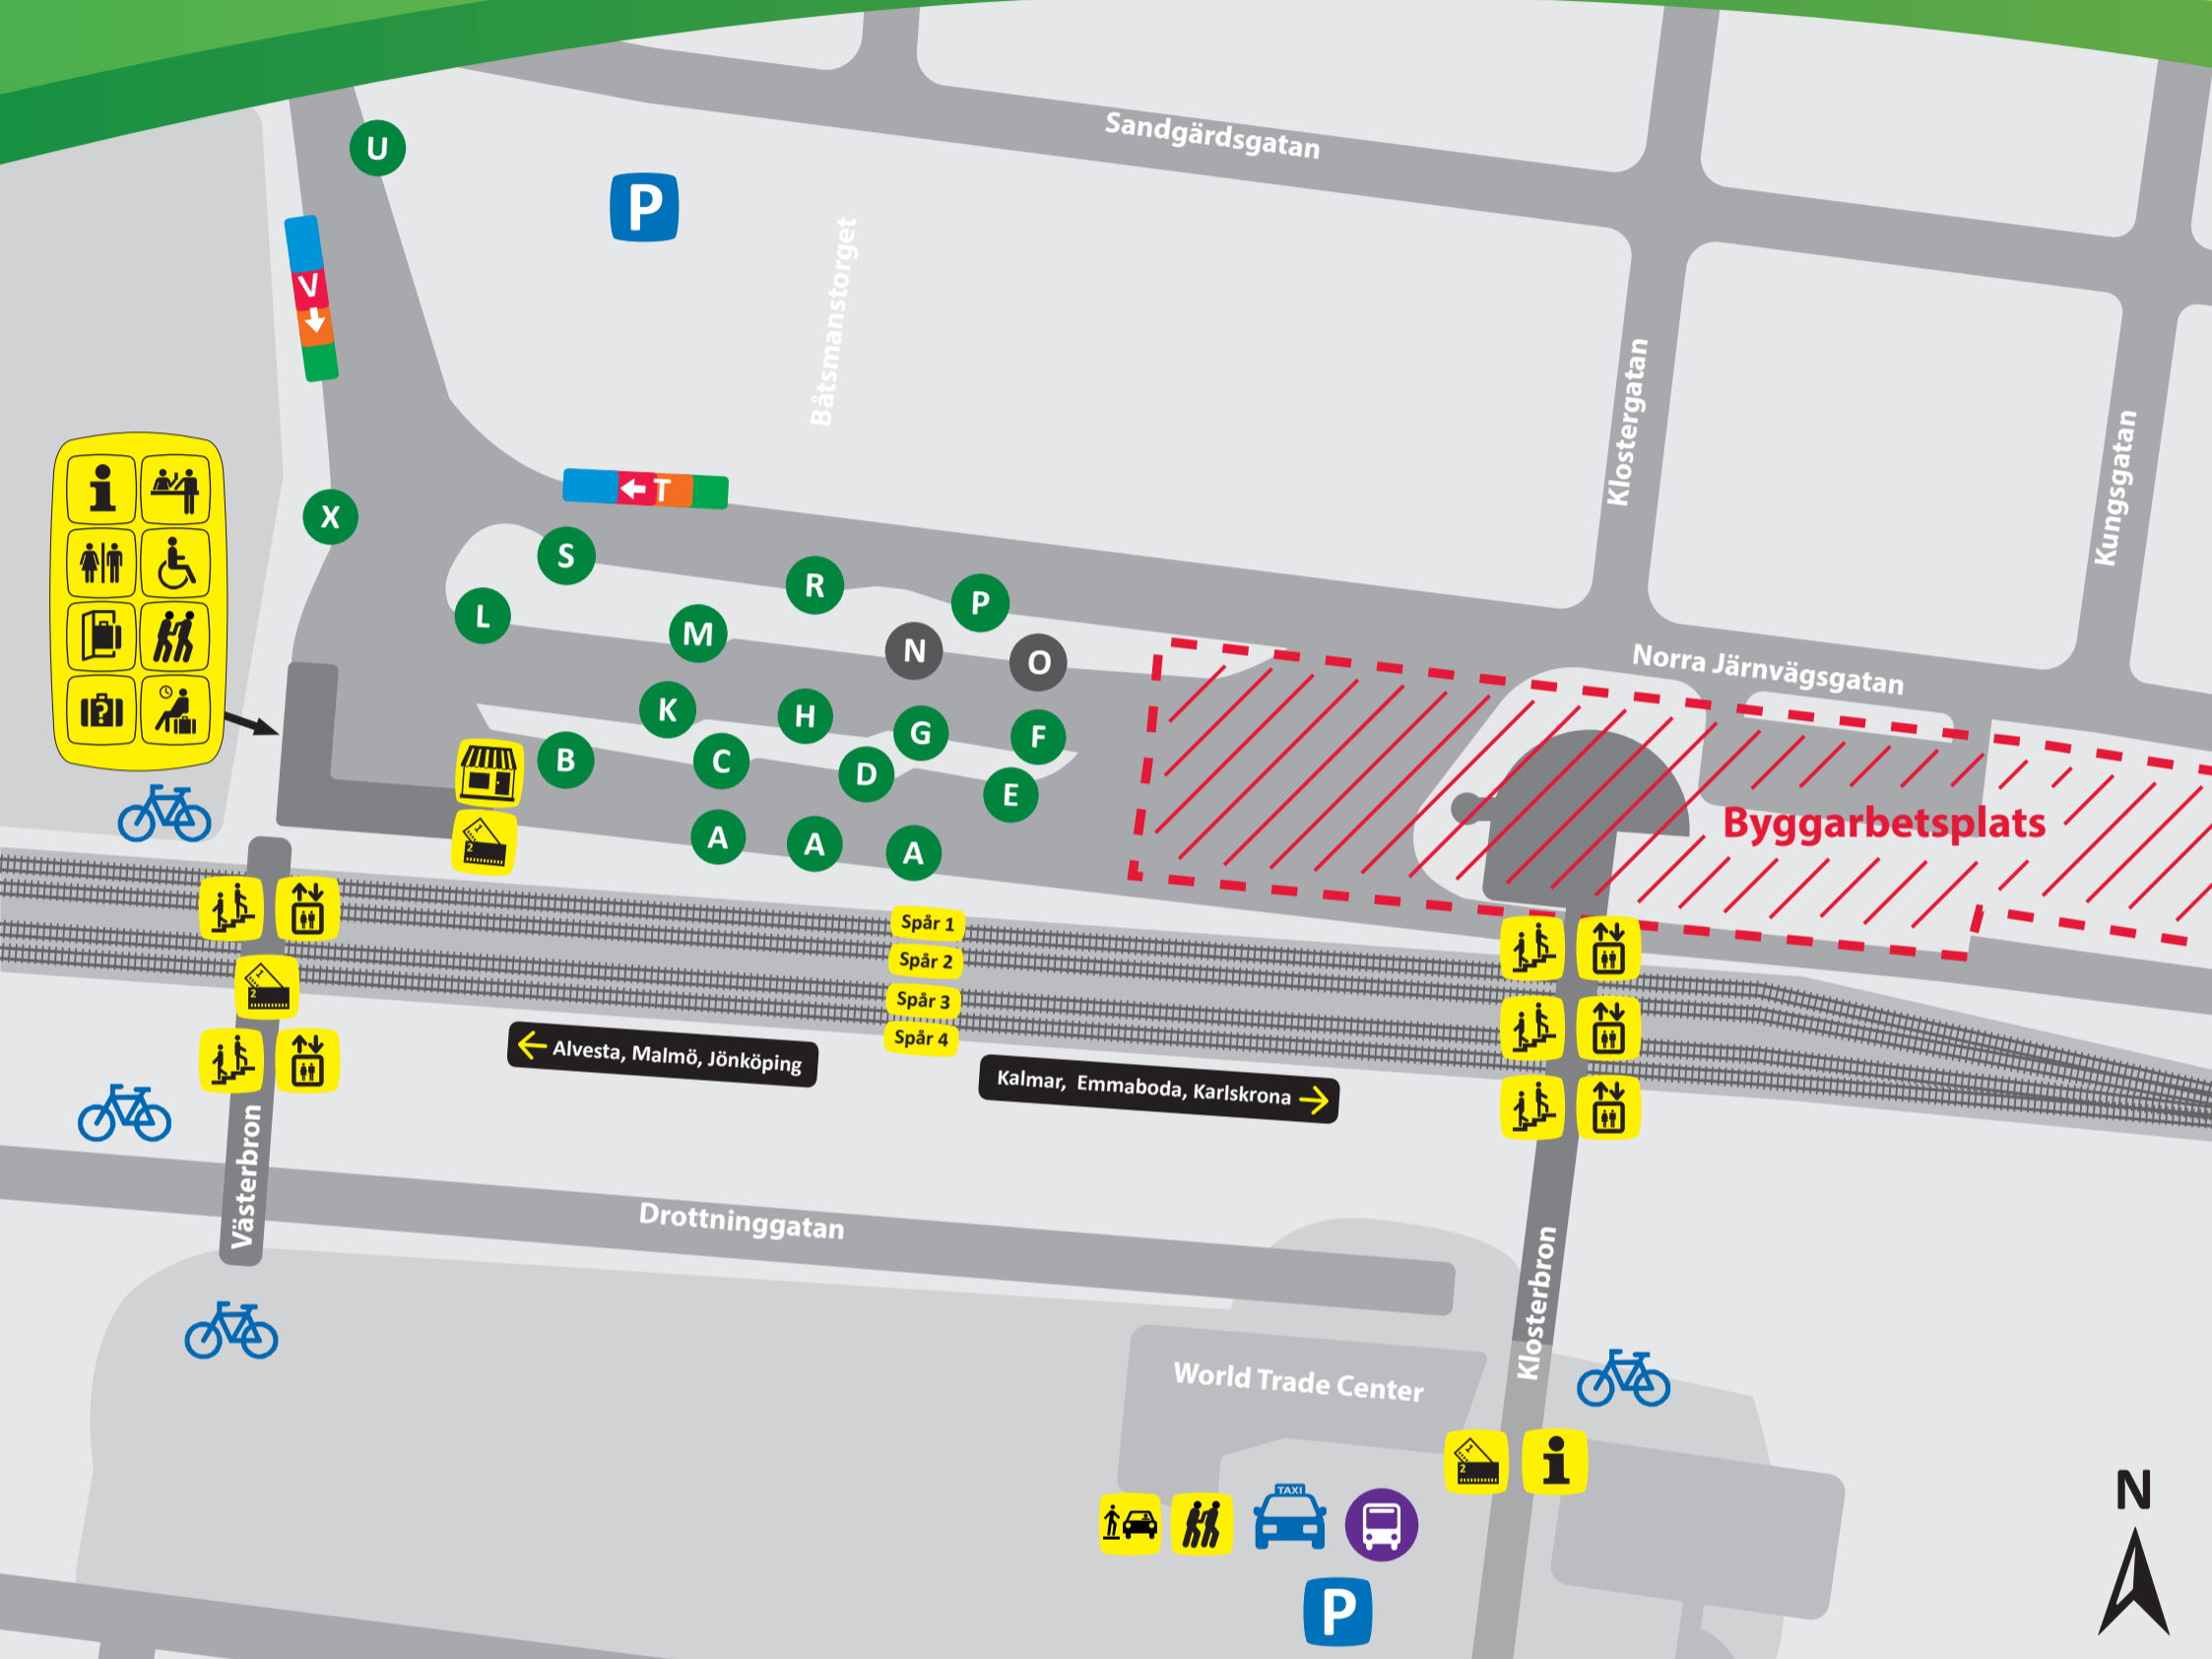

Växjö Resecentrum

Avgångsplatser och service

Avgångsplatser Resecentrum

| Linje | Hållplats | Destinat |
|-------|-----------|---|
| 1 | T | Hovshaga |
| 1 | V | Teleborg |
| 2 | T | Araby-Norr |
| 3 | T | Samarkand |
| 3 | V | Universitetet |
| 4 | T | Flygplatsen/Öjaby |
| 4 | V | Högstorp |
| 6 | V | Norr-Araby |
| 12 | O | Västra industriområdet |
| 15 | N | Norra industriområdet |
| 114 | M | Gemla, Gransholm |
| 123 | L | Grimslöv, Eneyda, Liatorp, Diö, Älmhult |
| 141 | E | Lammhult |
| 142 | E | Moheda, Lammhult |
| 144 | D | Gemla, Alvesta, Vislanda, Ljungby |
| 145 | C | Alvesta, Ljungby, Halmstad |

| Linje | Hållplats | Destinat |
|----------|-----------|---|
| 215 | A | Linneryd, Rävemåla, Tingsryd |
| 217 | P | Åryd, Billa |
| 218 | R | Hovmantorp, Lessebo, Kosta |
| 219 | S | Hovmantorp, Lessebo, Skruv, Kråksjö |
| 240, 840 | A | Ingelstad, Tingsryd, Ronneby, (Karlshamn) |
| 241 | A | Tävelsås, Jät |
| 242 | A | Tävelsås, Ingelstad, Väckelsång, Tingsryd |
| 310 | K | Norrhult, Åseda, Oskarshamn |
| 310 | H | Norrhult, Åseda, Oskarshamn |
| 320 | K | Norrhult, Åseda, Västervik |
| 331 | F | Lenhovda, Alstermo, Fröseke |
| 340 | F | Rottne, Åby, Tolg |
| 350, 355 | G | Rottne, Braås, Ramkvilla, Vetlanda |
| 358 | U | Braås (Volvo) |
| 845 | B | Ljungby, Halmstad |
| | X | Extern trafik, Sigfridslinjen |

Information

- Kundcenter
- Återförsäljare
- Väntsal
- Biljettautomat
- Informationstavla
- Anpassad toalett
- Toalett
- Hiss
- Trappa
- Bagageförvaring
- Hittegods
- Zon för av- och påstigning
- Mötesplats ledsagning
- Taxi
- Cykelparkering
- Parkering
- Regionbussar
- Stadsbussar
- Ersättningsbuss