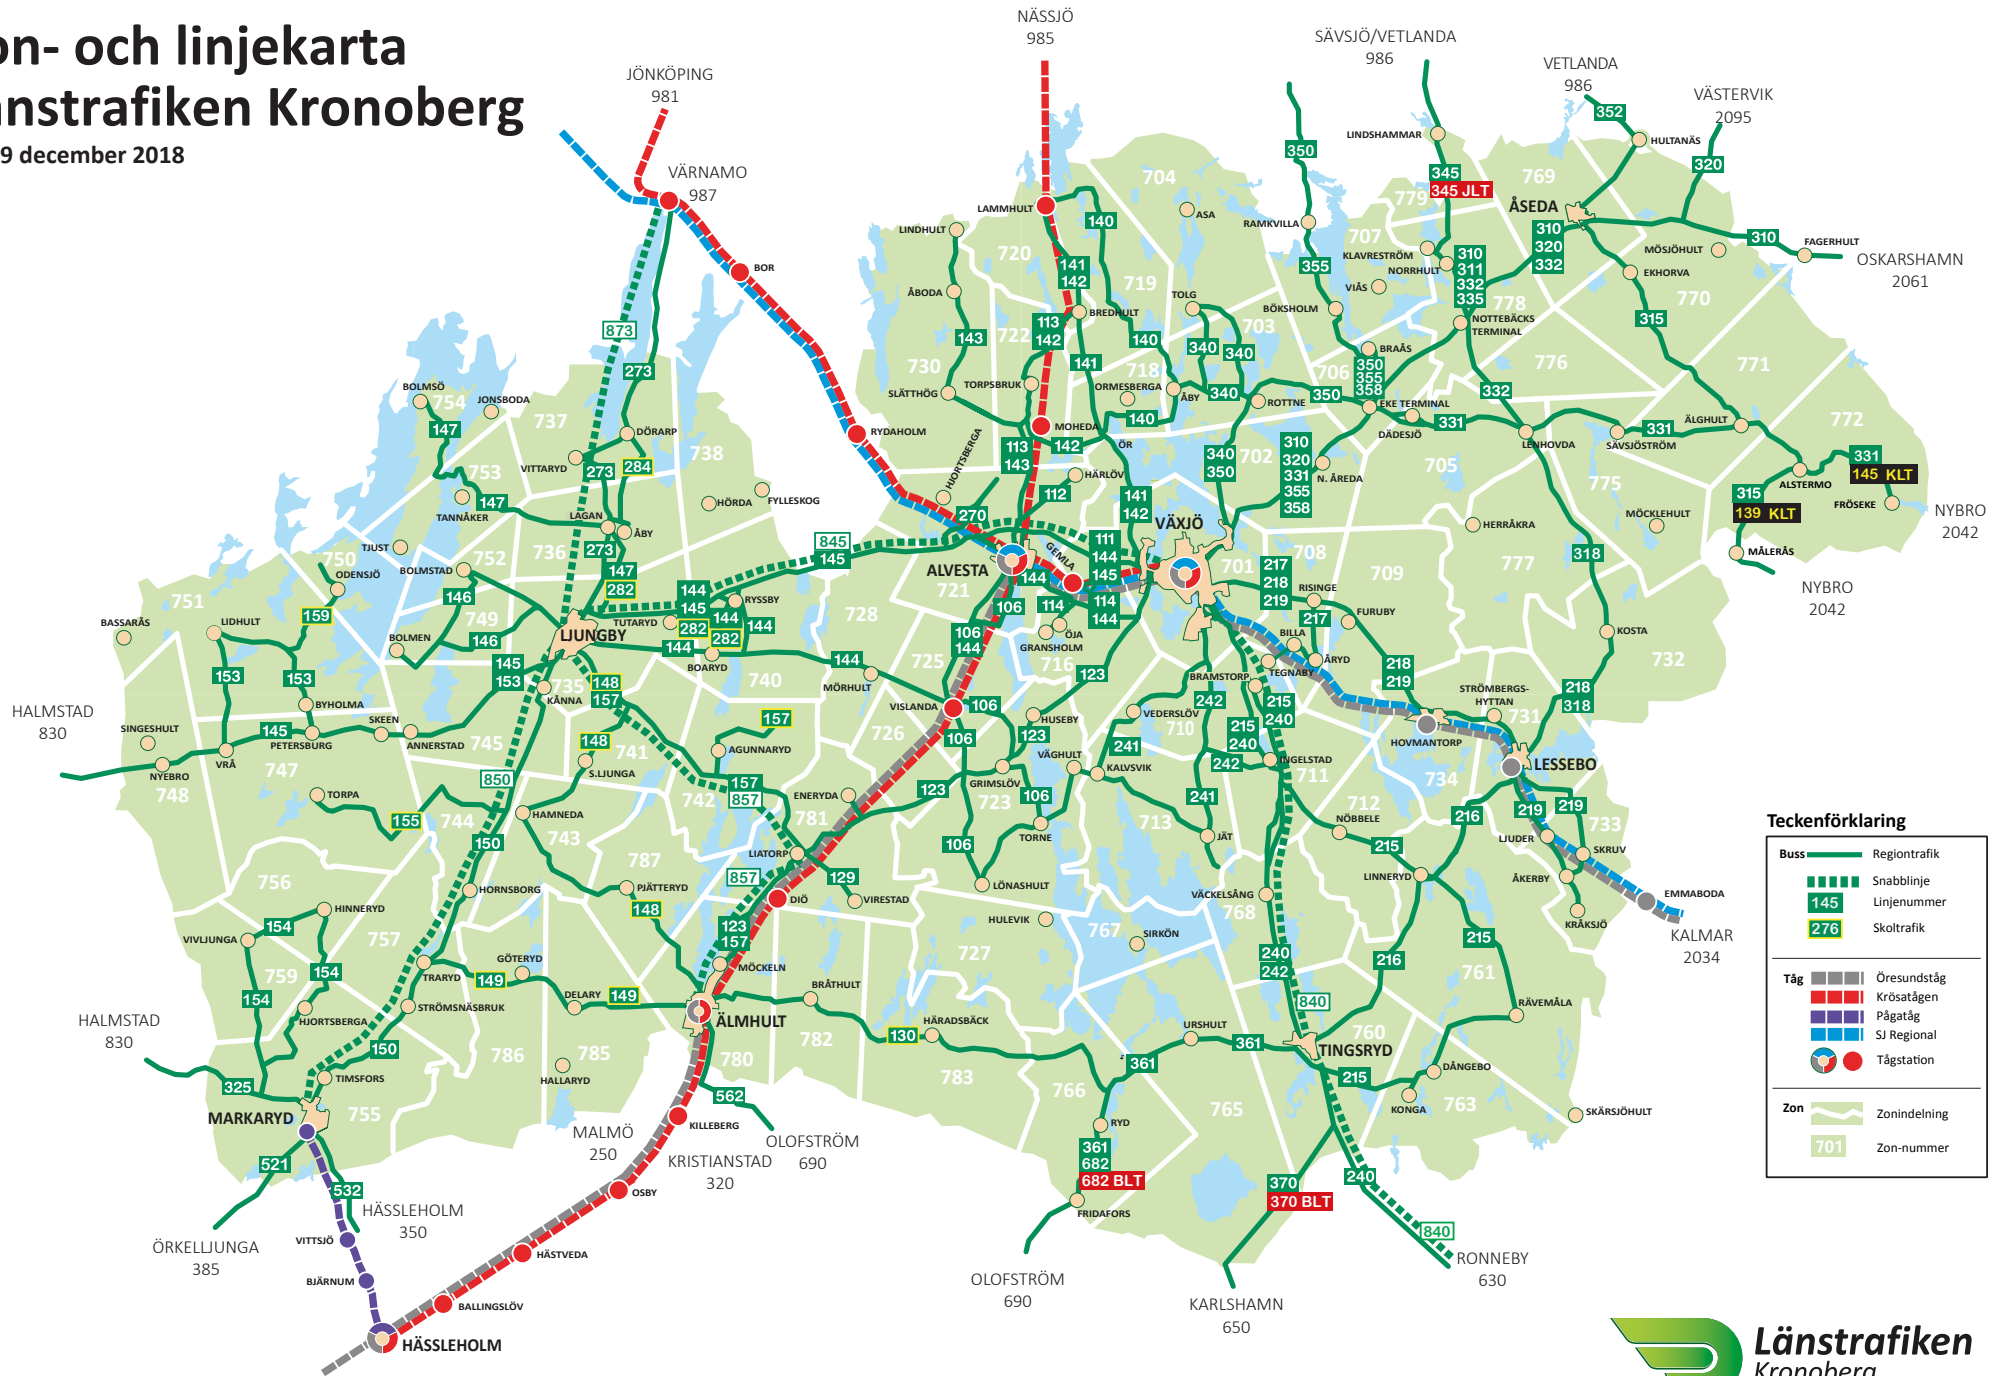

Zon- och linjekarta Länstrafiken Kronoberg

från 9 december 2018

Teckenförklaring

Buss	Regiontrafik
Snabblinje	Linjenummer
145	Skoltrafik
276	
Tåg	Öresundståg
	Krösätågen
	Pågatåg
	SJ Regional
	Tågstation
Zon	Zonindelning
701	Zon-nummer