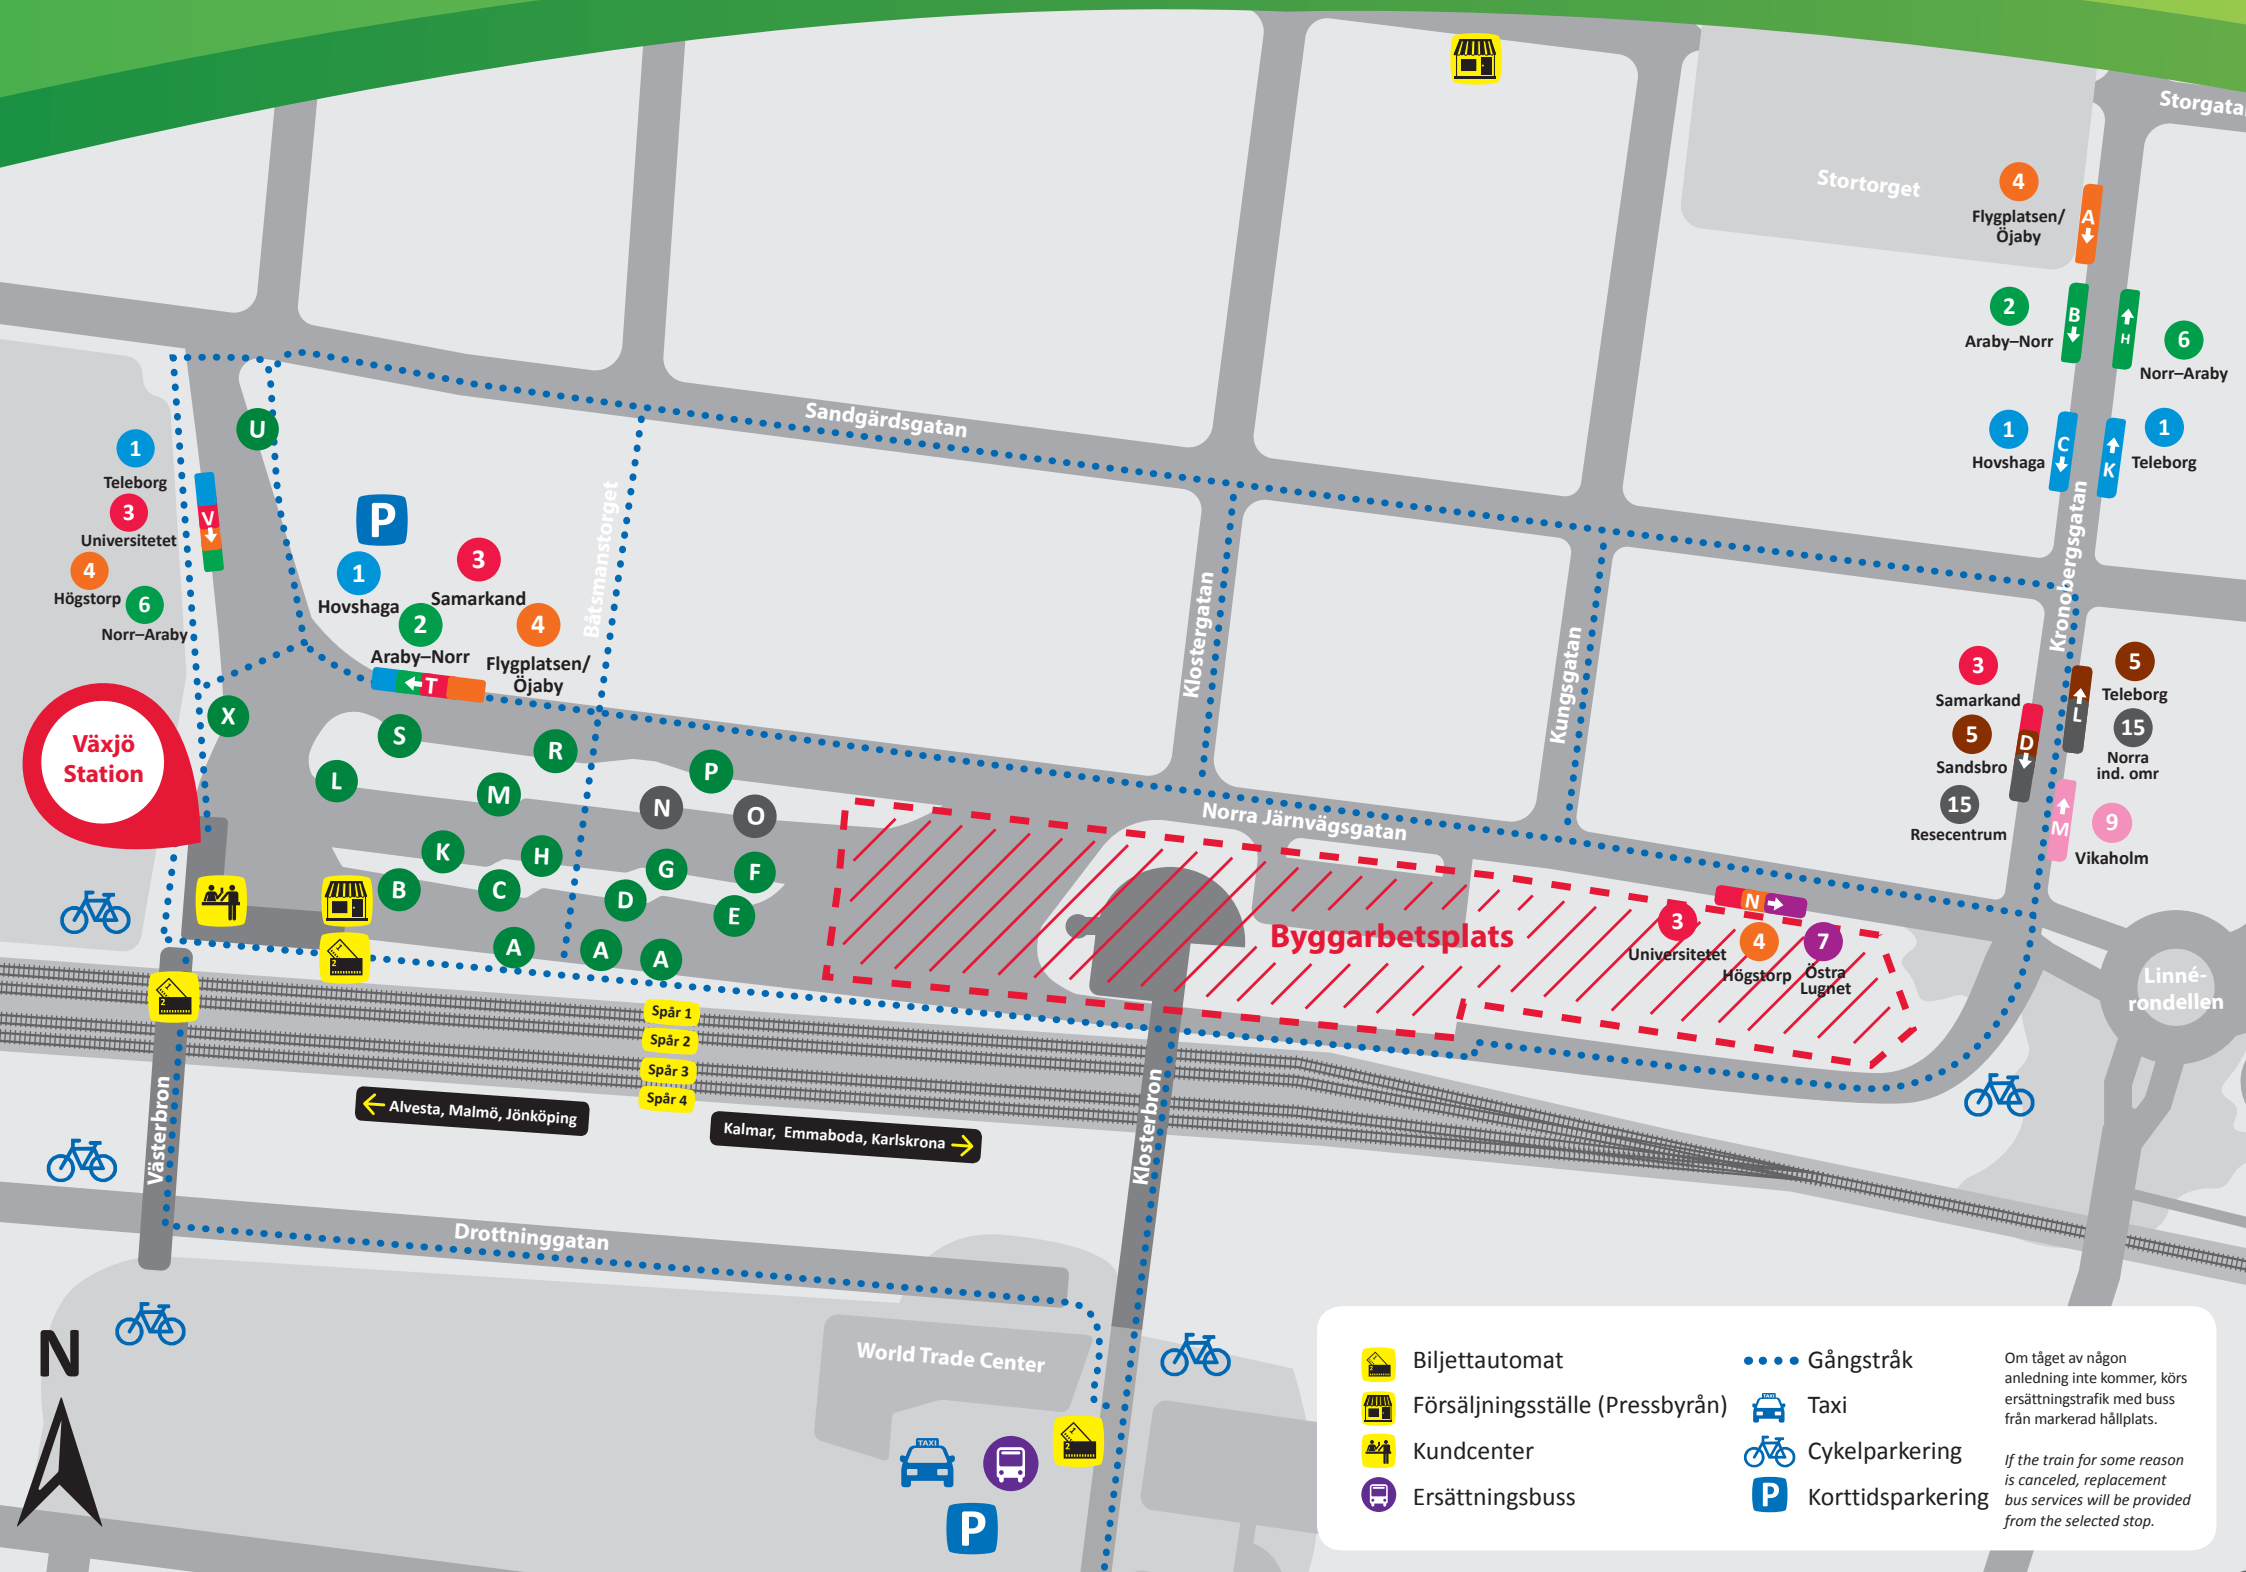

Hitta rätt!

Avgångsplatser och service

Avgångsplatser Resecentrum

Linje	Hållplats	Destinat
1	T	Hovshaga
1	V	Teleborg
2	T	Araby-Norr
3	T	Samarkand
3	V	Universitetet
4	T	Flygplatsen/Öjaby
4	V	Högstorp
6	V	Norr-Araby
12	O	Västra industriområdet
15	N	Norra industriområdet
114	M	Gemla, Gransholm
123	L	Grimslöv, Eneyda, Liatorp, Diö, Älmhult
141	E	Lammhult
142	E	Moheda, Lammhult
144	D	Gemla, Alvesta, Vislanda, Ljungby
145	C	Alvesta, Ljungby, Halmstad

Linje	Hållplats	Destinat
215	A	Linneryd, Rävemåla, Tingsryd
217	P	Åryd, Billa
218	R	Hovmantorp, Lessebo, Kosta
219	S	Hovmantorp, Lessebo, Skruv, Kråksjö
240, 840	A	Ingelstad, Tingsryd, Ronneby, (Karlshamn)
241	A	Tävelsås, Jät
242	A	Tävelsås, Ingelstad, Väckelsång, Tingsryd
310	K	Norrhult, Åseda, Oskarshamn
310	H	Norrhult, Åseda, Oskarshamn
320	K	Norrhult, Åseda, Västervik
331	F	Lenhovda, Alstermo, Fröseke
340	F	Rottne, Åby, Tolg
350, 355	G	Rottne, Braås, Ramkvilla, Vetlanda
358	U	Braås (Volvo)
845	B	Ljungby, Halmstad
	X	Extern trafik, Sigfridslinjen

Avgångsplatser Stortorget/Kronobergsgatan

Linje	Hållplats	Destinat
1	C	Hovshaga
1	K	Teleborg
2	B	Araby-Norr
6	H	Norr-Araby
3	D	Samarkand
3	N	Universitetet
4	A	Flygplatsen/Öjaby
4	N	Högstorp
5	D	Sandsbro
5	L	Teleborg
7	N	Östra lugnet
9	M	Vikaholm
15	D	Växjö resecentrum
15	L	Norra industriområdet