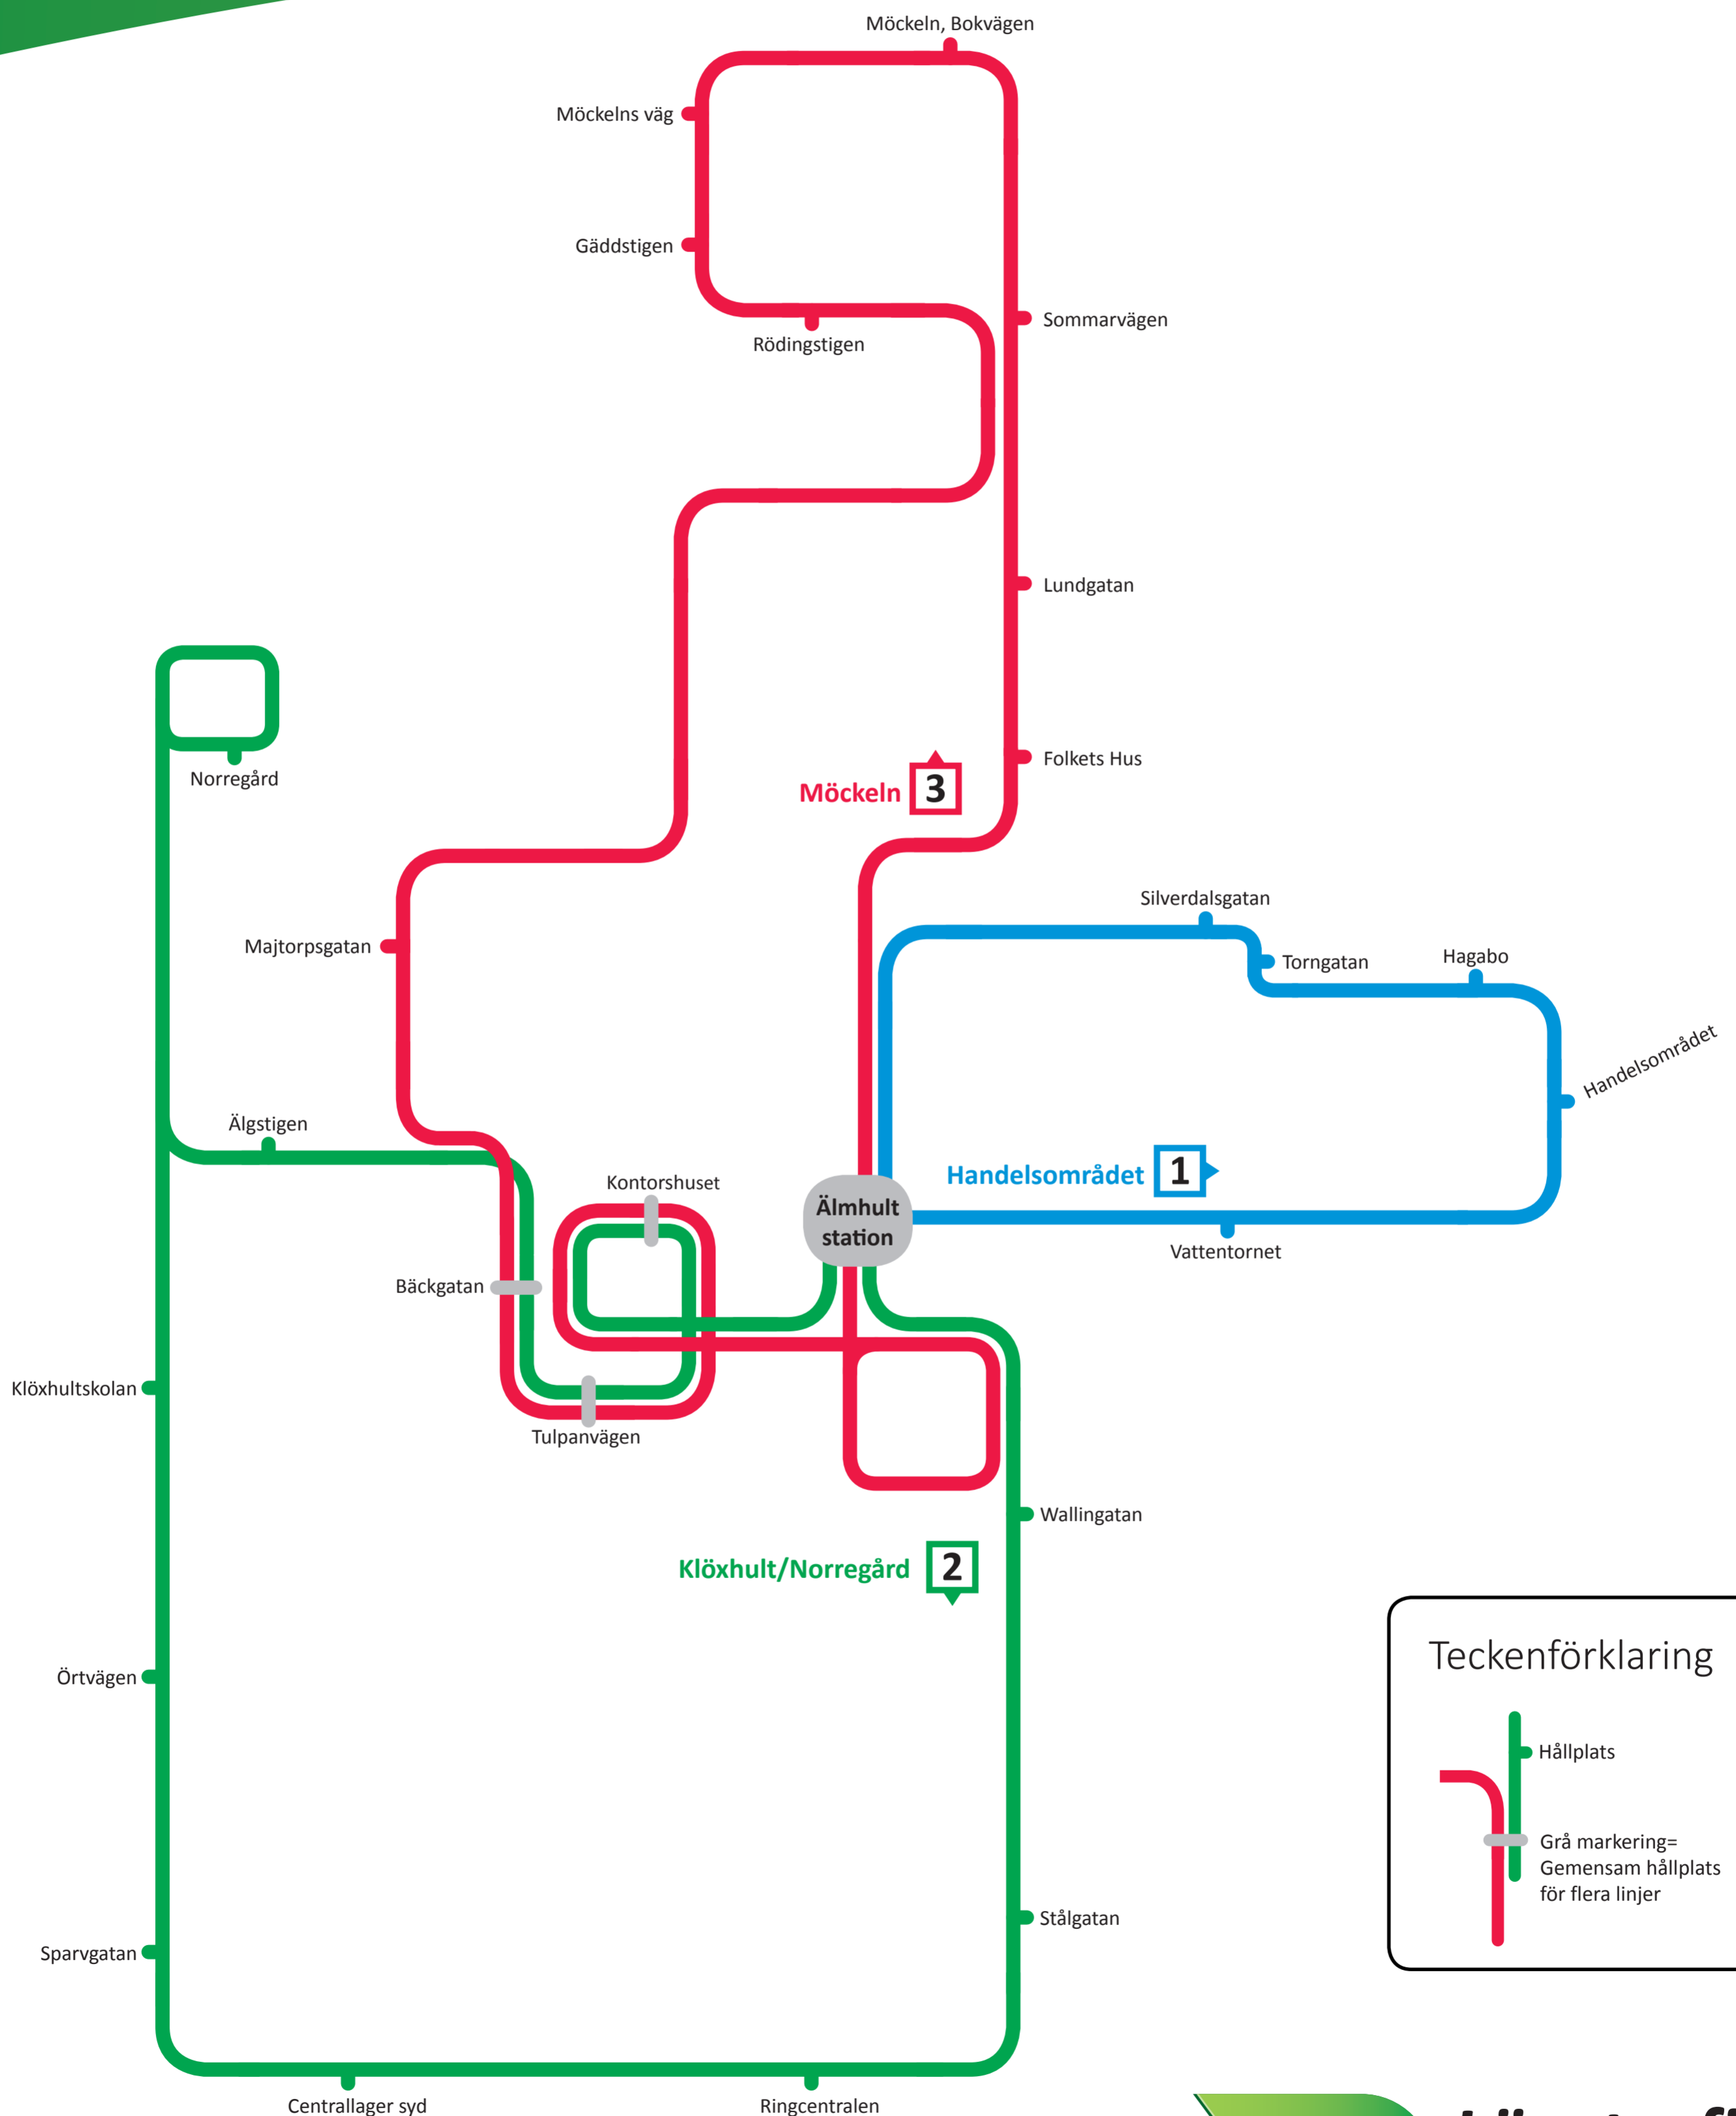

Älmhult stadstrafik

Linjekarta

Teckenförklaring

- Hållplats
- Grå markering = Gemensam hållplats för flera linjer