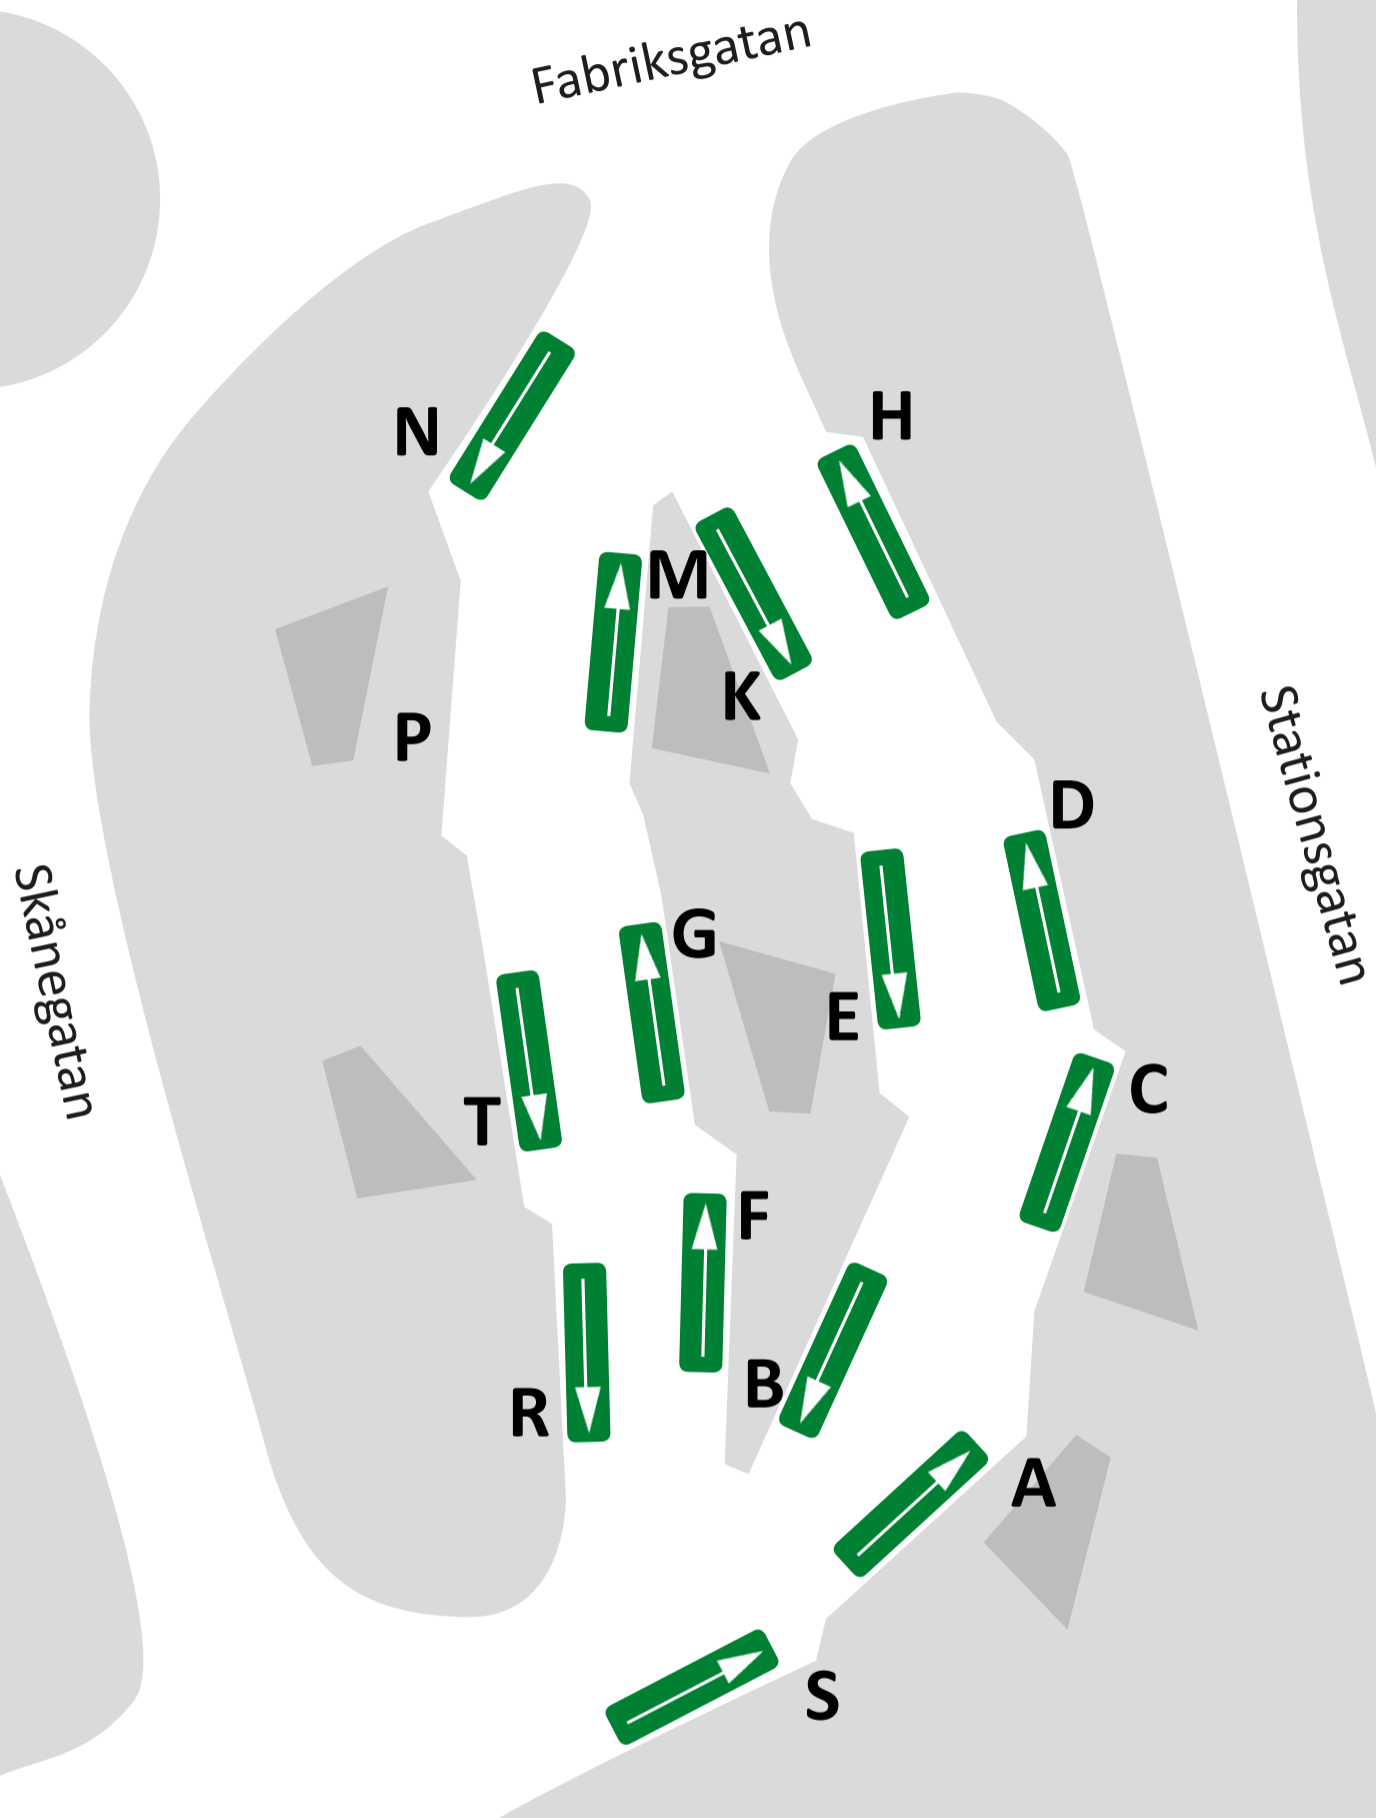

# Busslinjernas avgångsplatser

Ljungby bussterminal från och med januari 2019

## Regiontrafik

Linje	Avgångsplats	Destination
68, 69	F	S. V ind. området, N. V ind. området
144	D	Vislanda/Växjö
145	B	Halmstad
145	C	Växjö
146	M	Bolmen
147	N	Bolmsö
148	K	Älmhult
150	R	Markaryd
153	G	Lidhult
157/857	E	Älmhult
273/873	H	Värnamo
845	A	Växjö
850	T	Markaryd
	P	
	S	Närtrafik, Extern trafik