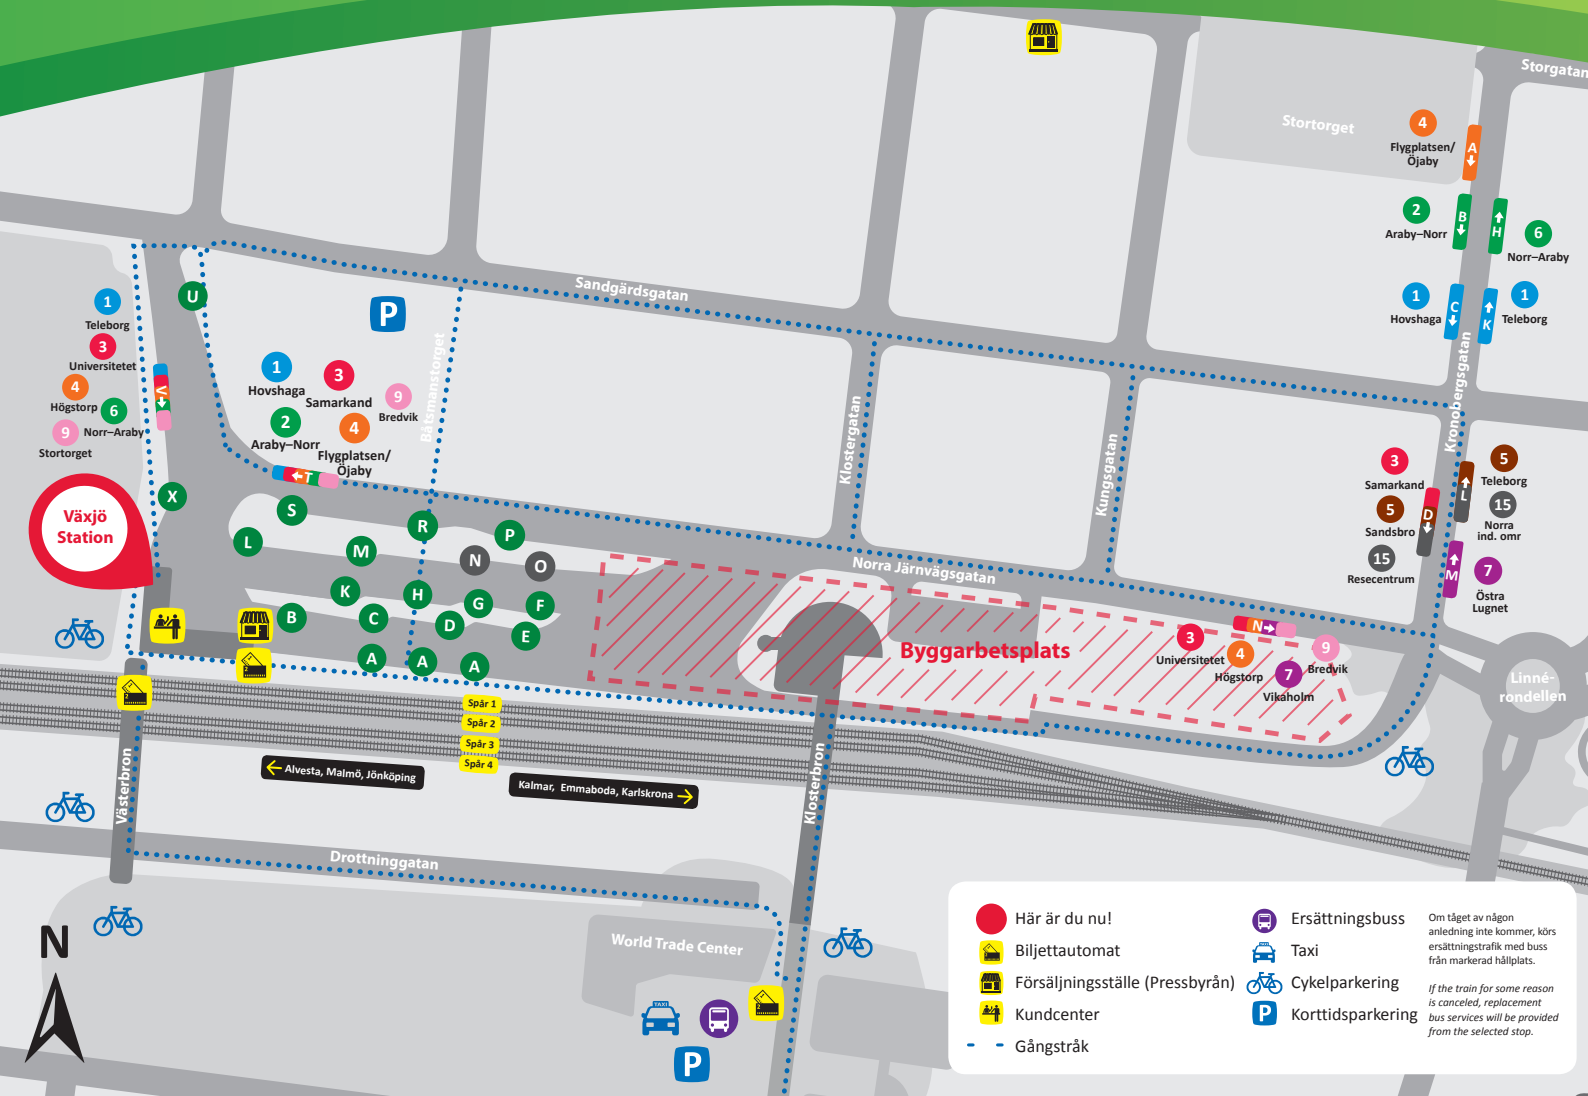

Hitta rätt!

Avgångsplatser och service

Avgångsplatser Resecentrum

Linje	Hållplats	Destinatör
1	T	Hovshaga
1	V	Teleborg
2	T	Araby-Norr
3	T	Samarkand
3	V	Universitetet
4	T	Flygplatsen/Öjaby
4	V	Högstorp
6	V	Norr-Araby
9	T	Stortorget
9	V	Bredvik
12	O	Västra industriområdet
15	N	Norra industriområdet
114	M	Gemla, Gransholm
123	L	Grimslöv, Energyda, Liatorp, Diö, Älmhult
141	E	Lammhult
142	E	Moheda, Lammhult
144	D	Gemla, Alvesta, Vislanda, Ljungby

Linje Hållplats Destinatör

145	C	Alvesta, Ljungby, Halmstad
215	A	Linneryd, Rävemåla, Tingsryd
217	P	Åryd, Billa
218	R	Hovmantorp, Lessebo, Kosta
219	S	Hovmantorp, Lessebo, Skruv, Kråksjö
240, 840	A	Ingelstad, Tingsryd, Ronneby, (Karlshamn)
241	A	Tävelsås, Jät
242	A	Tävelsås, Ingelstad, Väckelsång, Tingsryd
310	K	Norrhult, Åseda, Oskarshamn
310	H	Norrhult, Åseda, Oskarshamn
320	K	Norrhult, Åseda, Västervik
331	F	Lenhovda, Alstermo, Fröseke
340	F	Rottne, Åby, Tolg
350, 355	G	Rottne, Braås, Ramkvilla, Vetlanda
358	U	Braås (Volvo)
845	B	Ljungby, Halmstad
	X	Extern trafik

Avgångsplatser Stortorget

Linje	Hållplats	Destinatör
1	C	Hovshaga
1	K	Teleborg
2	B	Araby-Norr
3	D	Samarkand
3	N	Universitetet
4	A	Flygplatsen/Öjaby
4	N	Högstorp
5	D	Sandsbro
5	L	Teleborg
6	H	Norr-Araby
7	M	Östra Lugnet
7	N	Vikaholm
9	N	Bredvik
15	D	Växjö resecentrum
15	L	Norra industriområdet