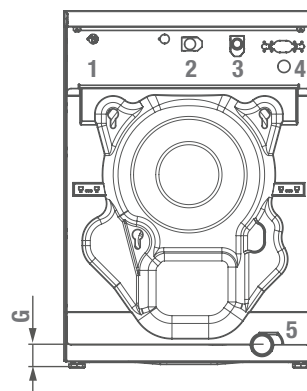

Baksida

1. Elanslutning
2. Varmvattenventil
3. Kallvattenventil
4. Vattenutlopp pump
5. Avloppsventil

Mått i mm	A	B	C	D	E	F	G
	Bredd	Djup	Höjd	Höjd till lucköppning	Avstånd mellan fötter (bredd)	Avstånd mellan fötter (djup)	Höjd till avloppsventil
TM 8060	595	665	850	231	533	491	55

2018-08-20. Vi förbehåller oss rätten till ändringar och reserverar oss för feltryck.