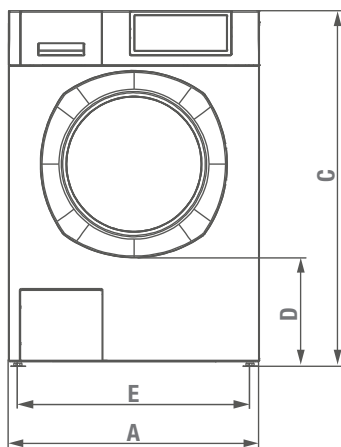

Modell		TM 8060
Elanslutning	Fas/spänning/frekvens	2~N/400V/50 Hz
	Effekt, kW	4,6
	Säkring, A	10
	Elkabel längd, mm	1600
Elanslutning alternativ	Fas/spänning/frekvens/effekt/säkring	1~N/230V/50Hz/2,3kW/10A
Vattenanslutning	Vattenventiler, Ø tum	3/4
	Avloppsventil, yttre Ø mm	50
	Vattenutlopp pump, Ø mm	21
	Rekommenderat vattentryck, bar	1-10
	Tömningskapacitet ventil, l/sek	1,0
Tillbehör/tillval	Fundament, artikelnummer/höjd, mm	102056/325; 102057/220
	Uppsamlingsränna, artikelnummer/volym, l	161032/24
	Dörromhängningssats (vänster), artikelnummer	51030
	Doseringsutrustning P-o-T, 2 pumpar, artikelnummer	101082
	Doseringsutrustning P-o-T, 4 pumpar, artikelnummer	101084
	Doseringsutrustning P-o-M, artikelnummer	101063
Ljudnivå	Ljudnivå vid centrifugering, dB(A)	63
Vikt	Vikt netto, kg	90
	Vikt med emballage, kg	95
Lucköppning	Lucköppning, Ø mm	340

Framsida