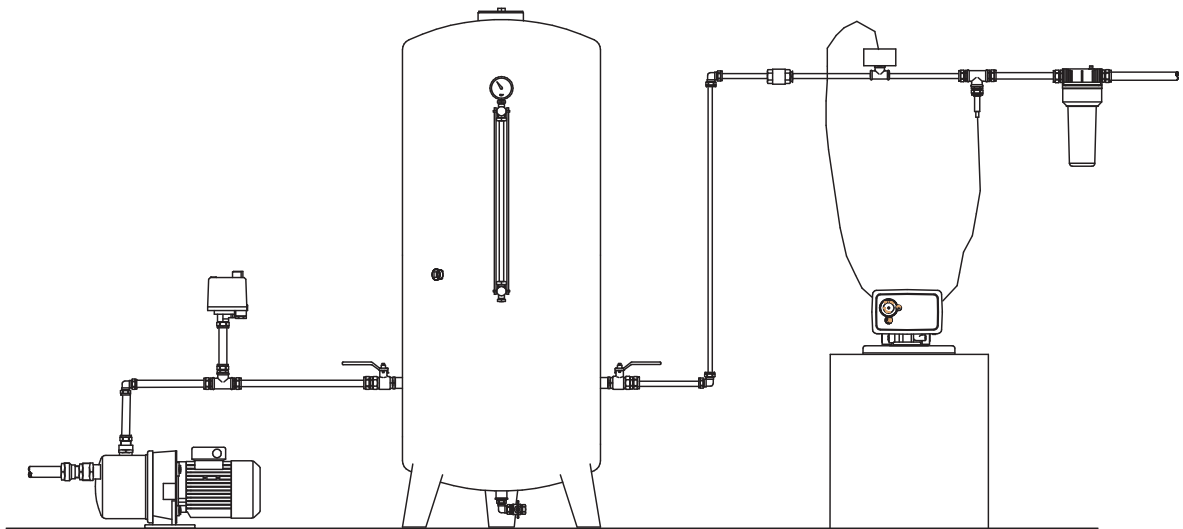

Produktegenskaper

- Höjer ej dricksvattnets hårdhet
- Kräver ingen backspolning
- Flödeskapacitet på 30-120 lit/min
- Väggfäste medföljer
- 5 lit pH-höjande vätska ingår

Hur Alterline fungerar

Alterline är vårt senaste tillskott i familjen pH-höjande filter. Med hjälp av doseringsteknik justeras pH värdet direkt efter ditt önskemål utan att tillföra vattnet hårdhetsbildande ämnen.

Tekniken är direktverkande och går ut på att transportera syre till ditt vatten med hjälp av natriumsalt. Genom att tillföra syre i vätskeform kan vi få en exakthet som aldrig kan uppnås med traditionella metoder.

Typ	Monteringsyta	Röranslutningar mm	Material	Flödeskapacitet 1:1	Flödeskapacitet 4:1
Alterline	500 x 500	R20	Ethylene Propylene Diene	≈ 0,4-30 lit/min	≈ 30-120 lit/min

Max arbetstryck: 8 bar.

Rätt till konstruktionsändringar förbehålles