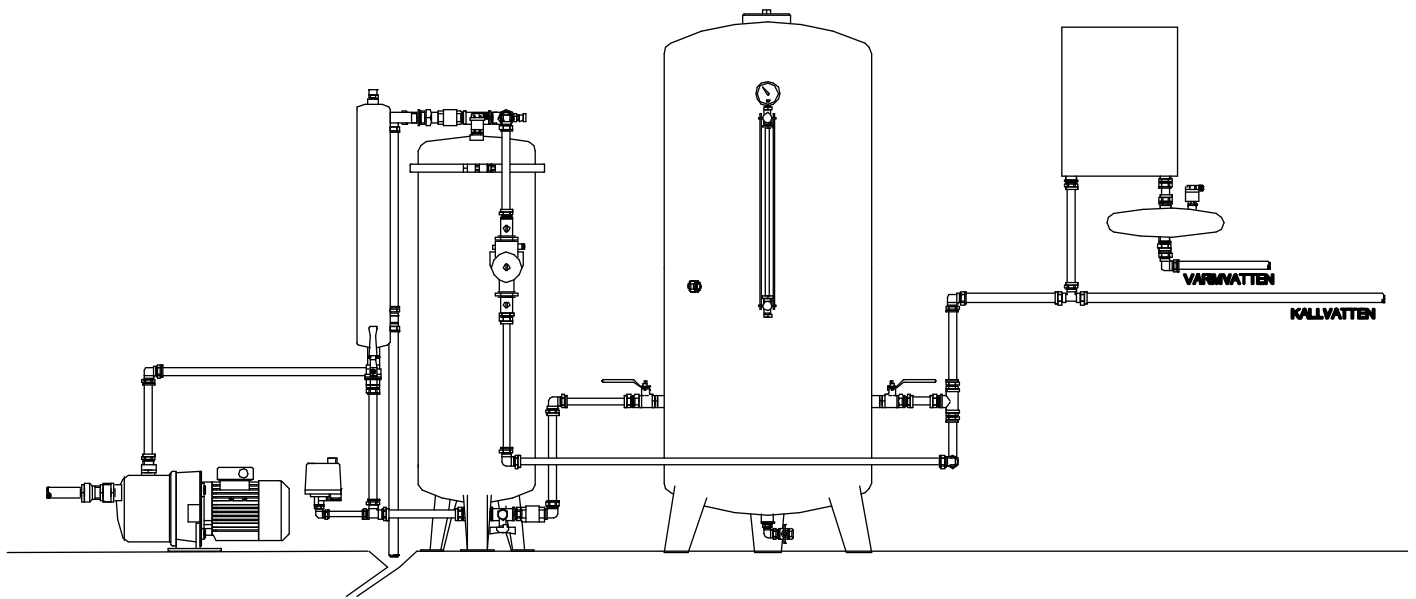

Avluftare Special

Avluftare Special

Avluftare Special skall monteras på varmvattenledningen för att eliminera luftpuffar.

Monteringsinstruktion

Typ	Höjd mm	Rörslutning mm	Diameter mm
Avluftare Special	320	20	245

Max arbetstryck: 6 bar.

Rätt till konstruktionsändringar förbehålles

AQUA EXPERT
för riktigt rent vatten