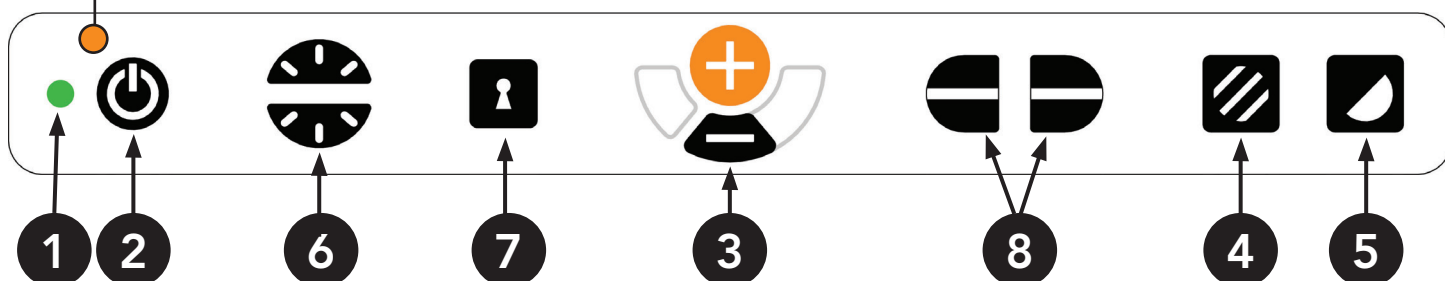

Snabbguide, kontrollpanel

MagniLink Vision

- | | | | |
|----------|----------------------------|----------|--------------------------------------|
| 1 | LED-indikator | 5 | Høykontrastmodus med kunstige farger |
| 2 | Av/på | 6 | Lysstyrkekontroll |
| 3 | Forstørrelsesknapper (+/-) | 7 | Autofokus av/på |
| 4 | Bildemodus farger/gråskala | 8 | Styrelinje/gardin |