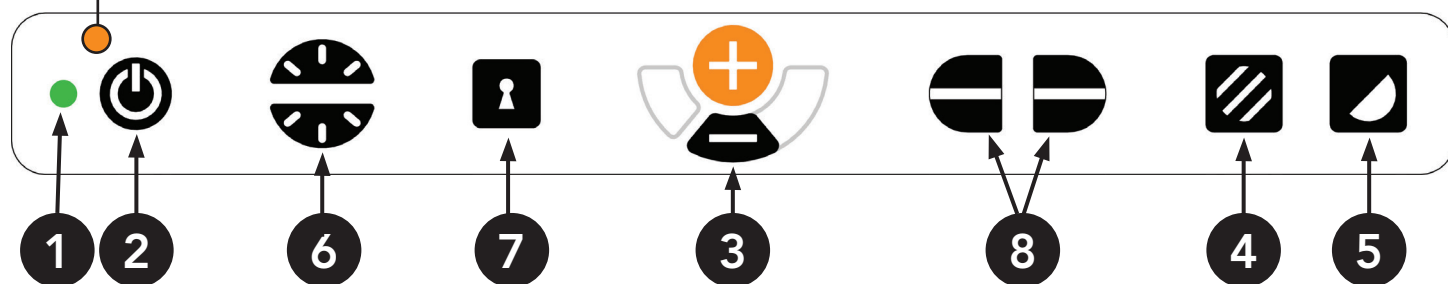

Hurtigmanual, kontrollpanel

MagniLink Vision, 5 tryck

1 LED-indikator

2 Av/På

3 Forstørrelsesknapper (+/-)

4 Fargebilde/Gråtoner

5 Høykontrastmodus med kunstige farger

6 Justering av kontrast

9 Sidejustering

Flytt låsespaken til venstre for å redusere sidefriksjonen. Flytt låsespaken til høyre for å øke / låse sidefriksjonen

10 Dybdejustering

Flytt låsespaken fremover mot deg for å redusere dybdefriksjonen. Flytt låsespaken bakover for øke / låse dybdefriksjonen.