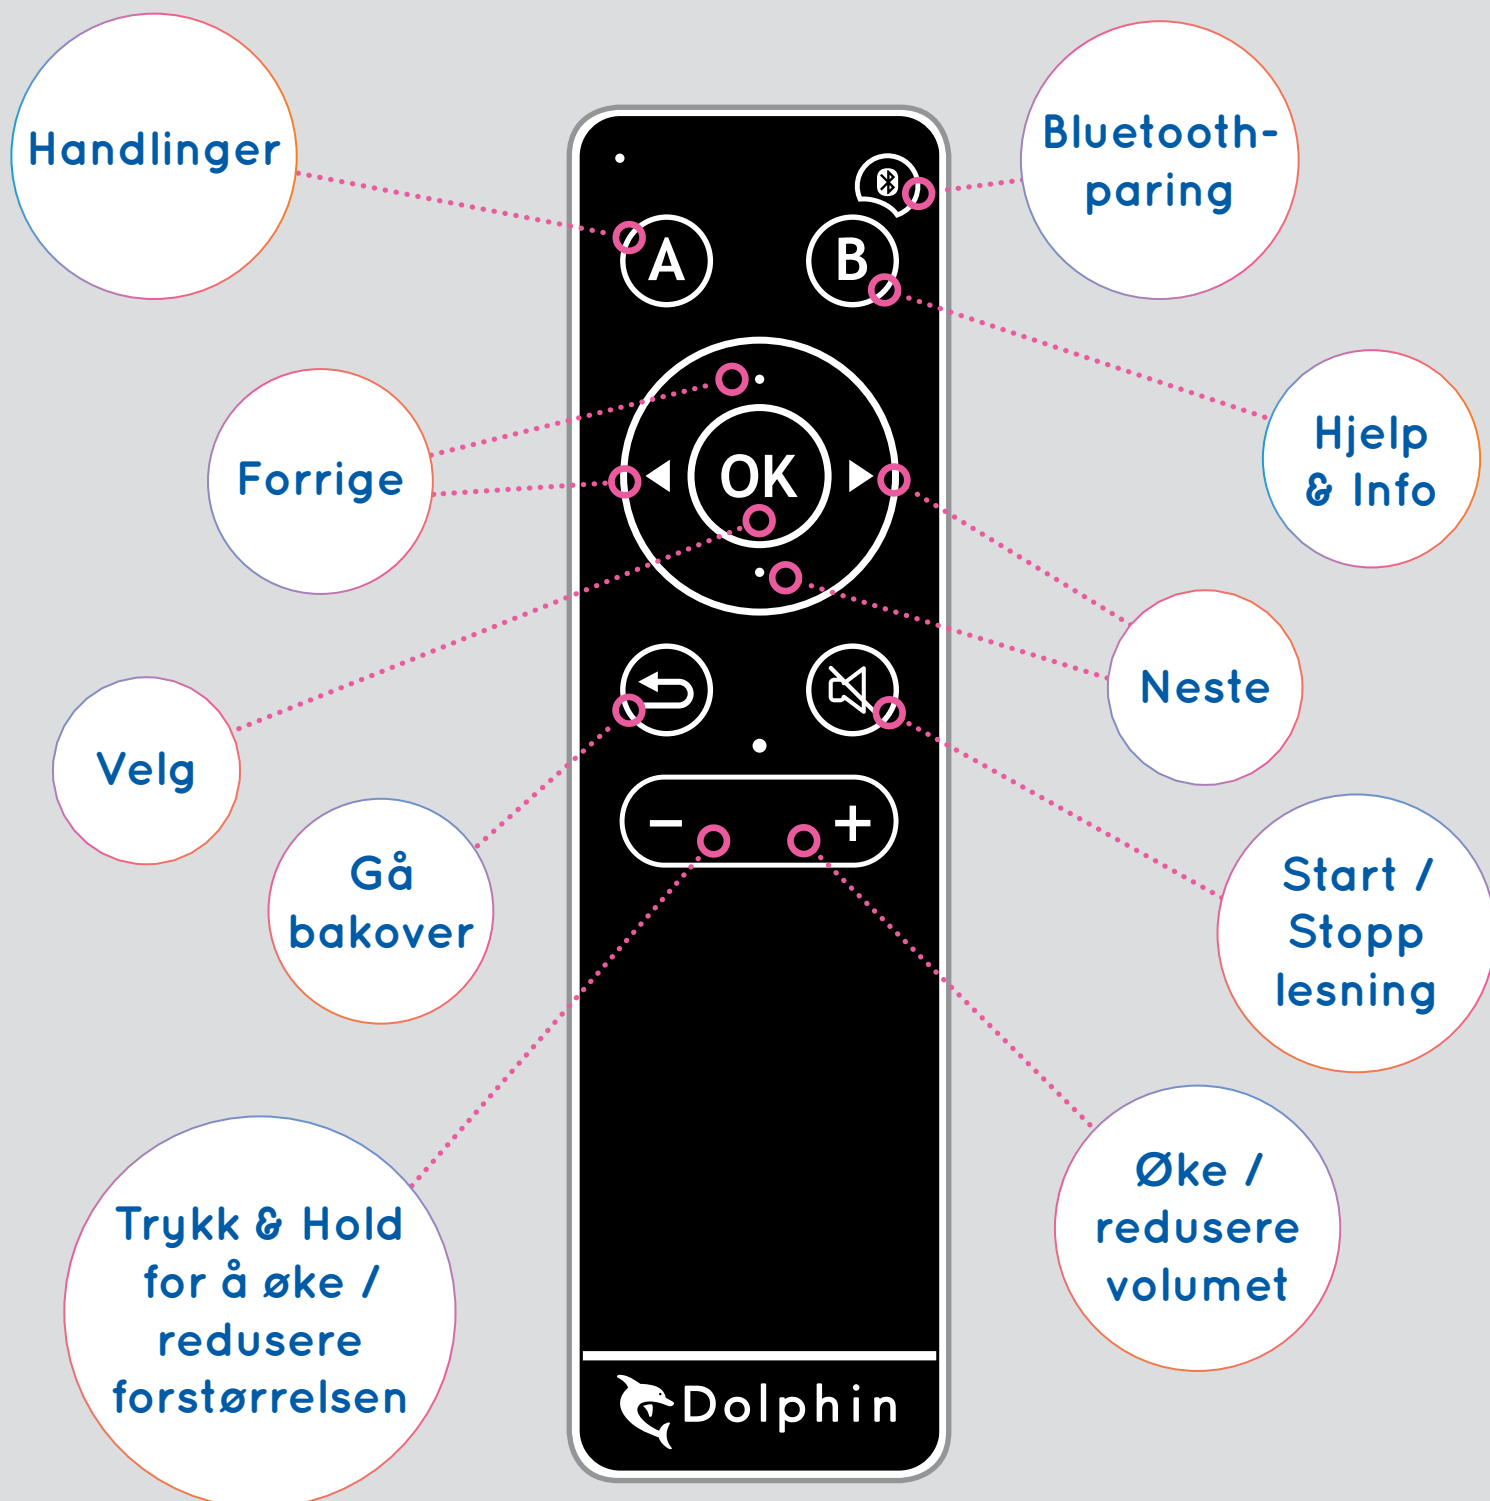

HURTIGGUIDE FOR GUIDE OG FJERNKONTROLL

For hjelp og support, ring **22 69 61 00**,
eller send en epost til support@provista.no,
eller se kunnskapsdatabase på
YourDolphin.com/support