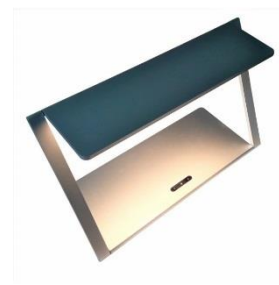

Produkt	LampPad Large 3000K
Art nr	LV4141
HMS nr	255492
Lyskilde	LED
Lysstyrke	400 lumen
Dimbar	Ja
Fargetemperatur	3000K
Størrelse	34,5 x 23,5 x 0,85 cm
Vekt	1,5 kg
Batteri	Integrert oppladbart
Brukstid på batteri	4 timer