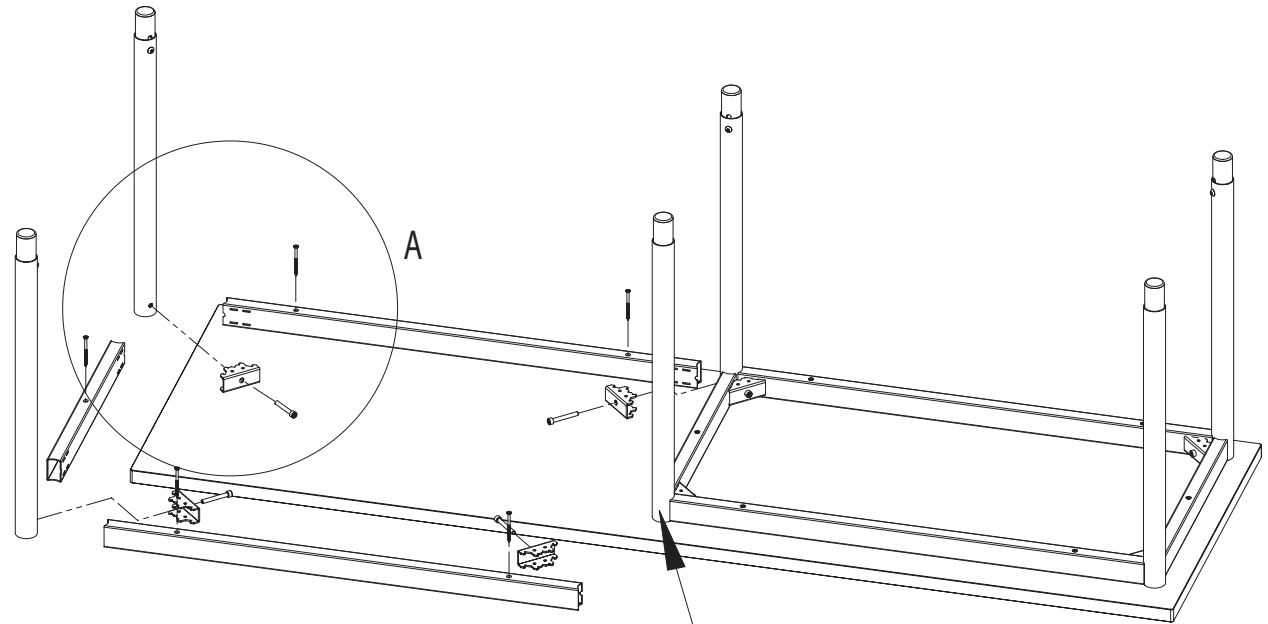

**Universalbord**  
Universal table  
Universaltisch

**HYLLTEKNIK**

AB Hyllteknik  
Box 132  
342 22 Alvesta  
SWEDEN

Tel: +46(0) 472 10085  
Fax: +46(0) 472 13517  
www.hyllteknik.se

Ben skarv med 2 kopplingar  
Leg with 2 corner fittings  
Beine mit zweiseitige Verschraubung

Ben justerbart 660-880 mm/880-1080 mm  
Leg adjustable 660-880 mm/880-1080 mm  
Beine höheneinstellbare 660-880 mm/880-1080 mm

DETAIL A