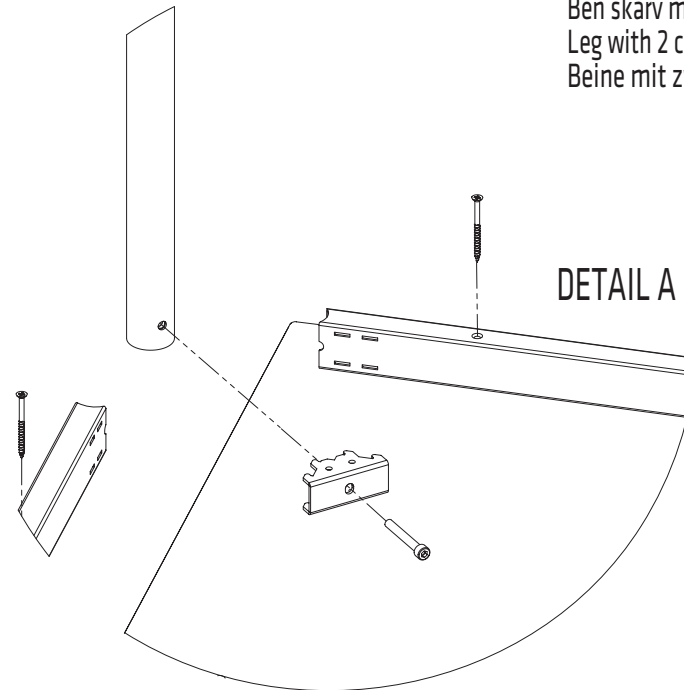

**Universalbord**  
Universal table  
Universaltisch

**HYLLTEKNIK**

AB Hyllteknik  
Box 132  
342 22 Alvesta  
SWEDEN

Tel: +46(0) 472 10085  
Fax: +46(0) 472 13517  
www.hyllteknik.se

Ben skarv med 2 kopplingar  
Leg with 2 corner fittings  
Beine mit zweiseitige Verschraubung

Ben justerbart 660-880 mm/880-1080 mm  
Leg adjustable 660-880 mm/880-1080 mm  
Beine höheneinstellbare 660-880 mm/880-1080 mm

DETAIL A