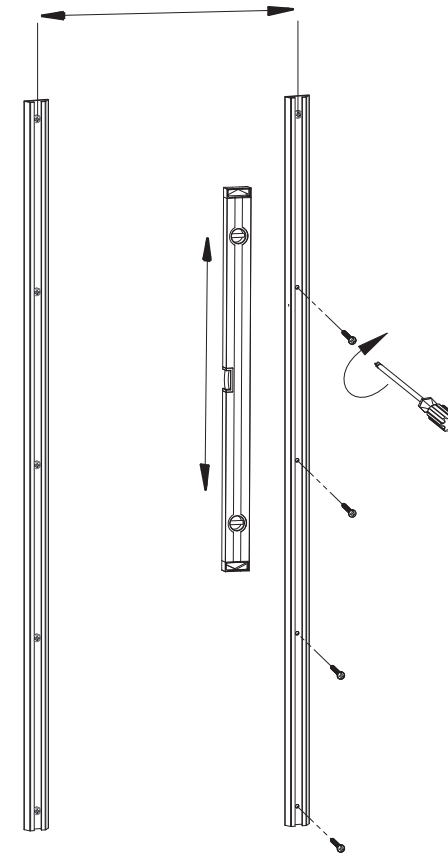

(SmartStore Classic

14/15/16)

477 mm

(SmartStore Classic

24/31/50)

1

2

3

DETAIL A

4

BEAKTA

Montering bör utföras av professionella montörer. Kontrollera att de fästbeslag som används är avsedda för väggkonstruktionen.

ATTENTION

Professional assemblers are recommended. Make sure that you have got the correct attachments for the wall construction.