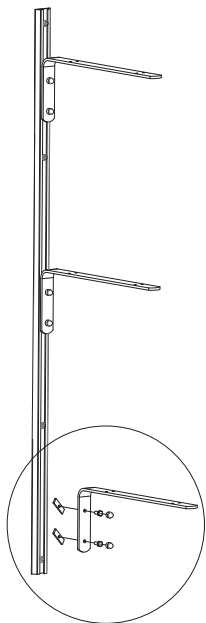

(SmartStore Classic

14/15/16)

477 mm

(SmartStore Classic

24/31/50)

1

2

3

DETAIL A

4

BEAKTA

Montering bör utföras av professionella montörer. Kontrollera att de fästbeslag som används är avsedda för väggkonstruktionen.

ATTENTION

Professional assemblers are recommended. Make sure that you have got the correct attachments for the wall construction.