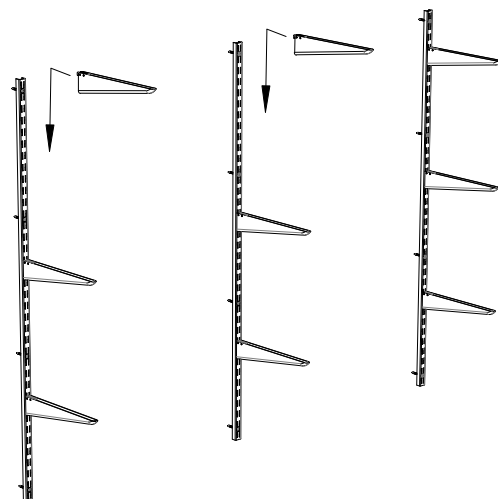

Centrumavstånd mellan väggskenor 11000

Center distance between uprights 11000

Achsabstand zwischen den Wandschienen 11000

	Enkelsektion/ Single section/ Modul	Yttersektion/ Starting section/ Grundmodul	Mittsektion/ Extension section/ Anbaumodul
Hylla/Shelf/Regal A=805 mm	A=789 mm	A=797 mm	A=805 mm
Hylla/Shelf/Regal A=905 mm	A=889 mm	A=897 mm	A=905 mm
Hylla/Shelf/Regal A=1005 mm	A=989 mm	A=997 mm	A=1005 mm

4

2

3

**Permanent Väggsystem/
Plåthyllor med fjäderlistmontage****Hyllteknik Permanent Wallsystem/
Metal shelves, mounted with bracket strip**

Hyllteknik Permanentes Wandsystem/
Metallböden, montage mit Beschlagstreifen