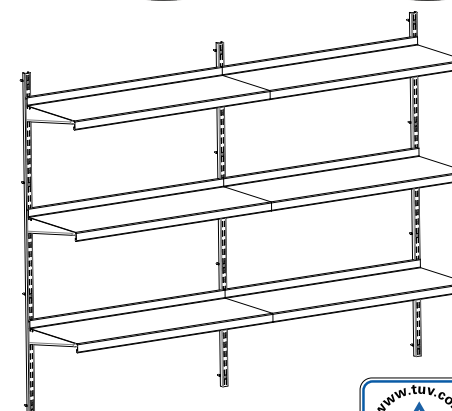

Centrumavstånd mellan väggskenor 11000

Center distance between uprights 11000

Achsabstand zwischen den Wandschienen 11000

	Enkelsektion/ Single section/ Modul	Yttersektion/ Starting section/ Grundmodul	Mittsektion/ Extension section/ Anbaumodul
Hylla/Shelf/Regal A=805 mm	A=789 mm	A=797 mm	A=805 mm
Hylla/Shelf/Regal A=905 mm	A=889 mm	A=897 mm	A=905 mm
Hylla/Shelf/Regal A=1005 mm	A=989 mm	A=997 mm	A=1005 mm