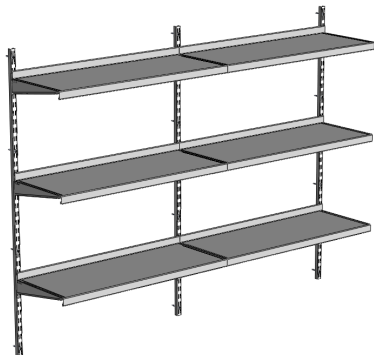

**Permanent Väggsystem/
Plåthyllor med fjäderlistmontage**

Hyllteknik Permanent Wallsystem/
Metal shelves, mounted with bracket strip
Hyllteknik Permanentes Wandsystem/
Metallböden, montage mit Beschlagstreifen

HYLLTEKNIK

AB Hyllteknik Tel: +46(0) 472 10085
Box 132 Fax: +46(0) 472 13517
342 22 Alvesta www.hyllteknik.se
SWEDEN

1

BEAKTA

Montering bör utföras av professionella montörer.
Kontrollera att de fästbeslag som används är avsedda
för väggkonstruktionen.