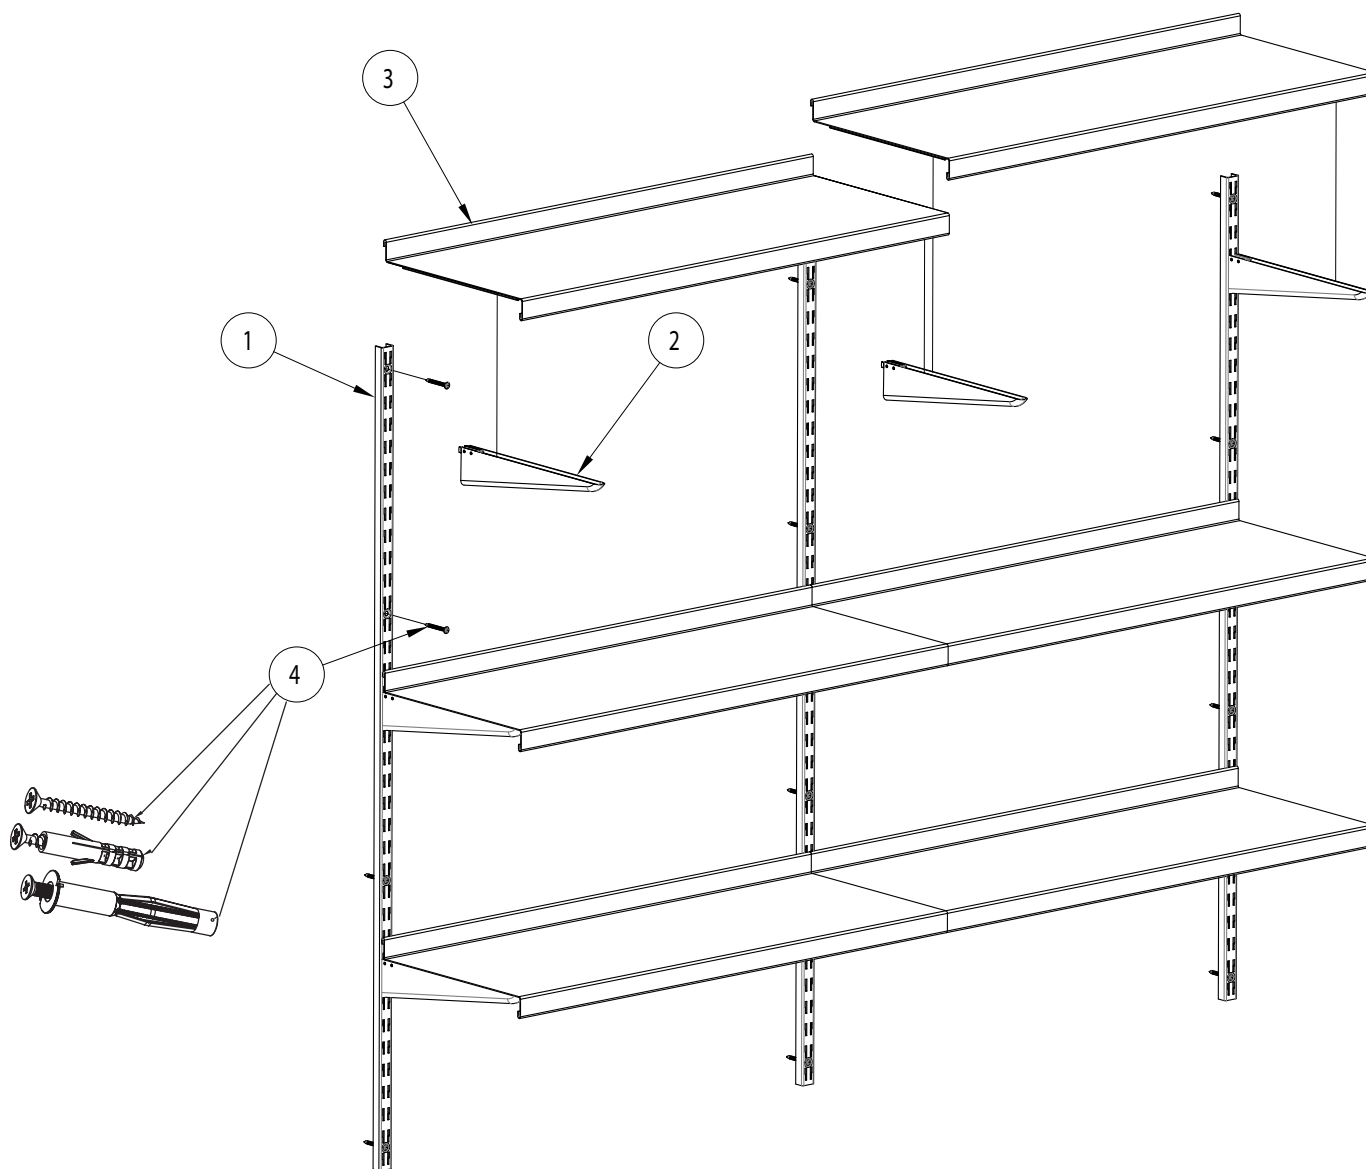

Hyllteknik Permanentes Wandsystem/
Metallböden, montage mit Beschlagstreifen

HYLLTEKNIK

AB Hyllteknik
Box 132
342 22 Alvesta
SWEDEN

Tel: +46(0) 472 10085
Fax: +46(0) 472 13517
www.hyllteknik.se

ITEM NO.	Article group	DESCRIPTION	QTY.
1	11000 / 11000 RF	Väggskena / Upright / Wandschiene	3
2	40000 / 40000 RF	Konsol / Bracket / Konsole	9
3	60000 / 60000 RF	Plåthylla med fjäderlist / Metal shelves, mounted with bracket strip / Metallböden, Montage mit Beschlagstreifen	6
4	11000T / 11000 B / 11000 E - 11000 TRF / 11000 BRF / 11000 ERF	Skruv för väggskena / Screws for uprights / Schrauben für Wandschiene	12