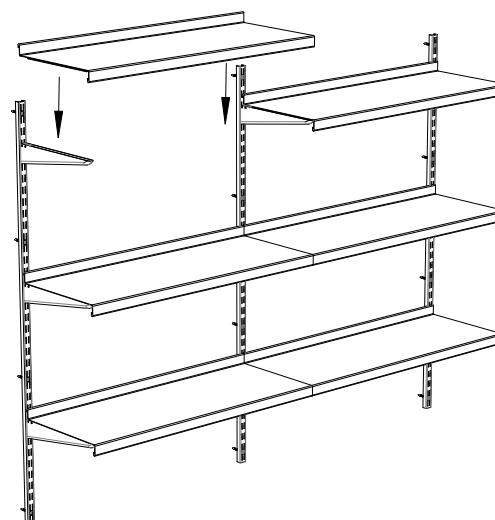

Centrumavstånd mellan väggskenor 11000

Center distance between uprights 11000

Achsabstand zwischen den Wandschienen 11000

	Enkelsektion/ Single section/ Modul	Yttersektion/ Starting section/ Grundmodul	Mittsektion/ Extension section/ Anbaumodul
Hylla/Shelf/Regal A=805 mm	A=789 mm	A=797 mm	A=805 mm
Hylla/Shelf/Regal A=905 mm	A=889 mm	A=897 mm	A=905 mm
Hylla/Shelf/Regal A=1005 mm	A=989 mm	A=997 mm	A=1005 mm

4

2

3

**Permanent Väggsystem/
Plåthyllor med fjäderlistmontage****Hyllteknik Permanent Wallsystem/
Metal shelves, mounted with bracket strip**

Hyllteknik Permanentes Wandsystem/
Metallböden, montage mit Beschlagstreifen