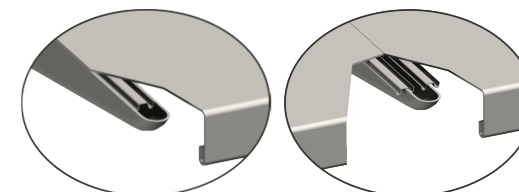

ATTENTION

Professional assemblers are recommended.
Make sure that you have got the correct attachments for the
wall construction.

ACHTUNG

Der Einsatz fachkundiger Monteure wird empfohlen.
Versichern sie sich, dass das Befestigungsmaterial der
Wandkonstruktion entsprechend ausgewählt ist.

Centrumavstånd mellan väggskenor 11000

Center distance between uprights 11000

Achsabstand zwischen den Wandschienen 11000

	Enkelsektion/ Single section/ Modul	Yttersektion/ Starting section/ Grundmodul	Mittsektion/ Extension section/ Anbaumodul
Hylla/Shelf/Regal A=805 mm	A=789 mm	A=797 mm	A=805 mm
Hylla/Shelf/Regal A=905 mm	A=889 mm	A=897 mm	A=905 mm
Hylla/Shelf/Regal A=1005 mm	A=989 mm	A=997 mm	A=1005 mm