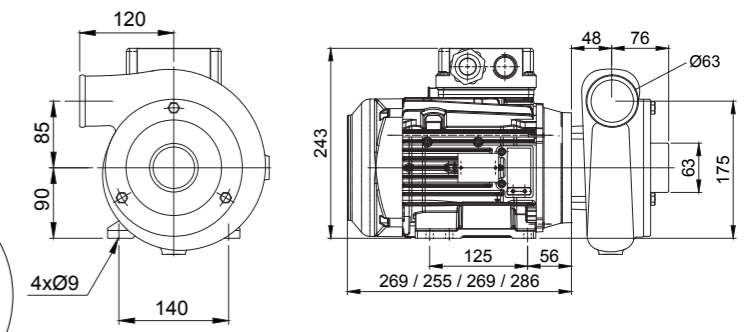

P 65C SS-H - Open Impeller

P 65C SS-H - Open Impeller

SVENSKA

Teknisk information

Anslutningar: inlopp slang Ø63 inv  
utlopp slang Ø63 inv  
Arbetstryck: max 3 bar  
Mediatemp: max 90°C  
Omgivningstemp: max 40°C

ENGLISH

Technical information

Connections: inlet hose Ø63 int  
outlet hose Ø63 int  
Working pressure: max 3 bar  
Media temp: max 90°C  
Ambient Temp: max 40°C

Mounting

Fitted with horizontal or vertical motor shaft or according to diagram.

Pump / Pump / Pumpe

Motor

Art.nr	Benämning Title Bezeichnung	Weight Vikt (kg) Gewicht	kW	Spänning Voltage Spannung	Pol Poles Pole	Class	IP	Anmärkning Note Anmerkung
6302680	Pump P 65B SS H/D Ø106/11	21,4	1,7	3x230/400V	2	F	54	
6302690	Pump P 65B SS H/D Ø106	25,3	2,2	3x230/400V	2	F	54	
6302700	Pump P 65B SS H/A Ø120	26,5	3,0	3x230/400V	2	F	54	
6302710	Pump P 65B SS H/A Ø130	29	3,8	3x230/400V	2	F	54	