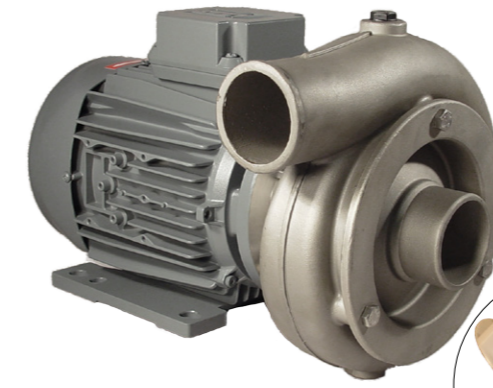

P 65C SS-H - Open Impeller

P 65C SS-H - Open Impeller

SVENSKA

Teknisk information

Anslutningar: inlopp slang Ø63 inv  
utlopp slang Ø63 inv  
Arbetstryck: max 3 bar  
Mediatemp: max 90°C  
Omgivningstemp: max 40°C

Montering

Monteras med horisontell eller vertikal motoraxel eller enligt måttskiss.

Kortsluten asynkronmotor enligt IEC-standard. Externt motorskydd erfordras.

Alternativa spänningar och utföranden på förfrågan.

ENGLISH

Technical information

Connections: inlet hose Ø63 int  
outlet hose Ø63 int  
Working pressure: max 3 bar  
Media temp: max 90°C  
Ambient Temp: max 40°C

Mounting

Fitted with horizontal or vertical motor shaft or according to diagram.

Pump / Pump / Pumpe

Motor

Art.nr	Benämning Title Bezeichnung	Weight Vikt (kg) Gewicht	kW	Spänning Voltage Spannung	Pol Poles Pole	Class	IP	Anmärkning Note Anmerkung
6302680	Pump P 65B SS H/D Ø106/11	21,4	1,7	3x230/400V	2	F	54	
6302690	Pump P 65B SS H/D Ø106	25,3	2,2	3x230/400V	2	F	54	
6302700	Pump P 65B SS H/A Ø120	26,5	3,0	3x230/400V	2	F	54	
6302710	Pump P 65B SS H/A Ø130	29	3,8	3x230/400V	2	F	54	