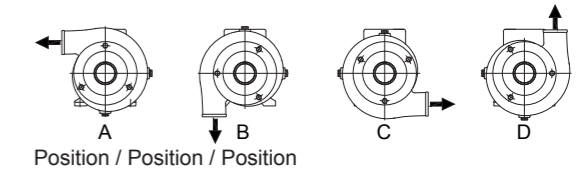

P 65C SS-H - Open Impeller

SVENSKA

Teknisk information

Anslutningar: inlopp slang Ø63 inv
utlopp slang Ø63 inv
Arbetstryck: max 3 bar
Mediatemp: max 90°C
Omgivningstemp: max 40°C

Montering

Monteras med horisontell eller vertikal motoraxel eller enligt måttskiss.

Kortsluten asynkronmotor enligt IEC-standard. Externt motorskydd erfordras.

Alternativa spänningar och utföranden på förfrågan.

ENGLISH

Technical information

Connections: inlet hose Ø63 int
outlet hose Ø63 int
Working pressure: max 3 bar
Media temp: max 90°C
Ambient Temp: max 40°C

Mounting

Fitted with horizontal or vertical motor shaft or according to diagram.

Induction motor in accordance with IEC standards. External motor protection required.

Alternative voltages and power models on request.

DEUTSCH

Technische daten

Anschlüsse: Einlassschlauch Ø63 innen
Auslassschlauch Ø63 innen
Förderdruck: max 3 bar
Medientemp.: max 90°C
Umgebungstemperatur: max 40°C

Montage

Montage mit waagerechter oder senkrechter motorwelle oder laut diagramm

Induktionsmotor nach IEC-Standard. Externer motorschutz erforderlich.

Andere spannungswerte und modelle auf anfrage erhältlich.

Pump / Pump / Pumpe

Motor

Art.nr	Benämning Title Bezeichnung	Weight Vikt (kg) Gewicht	kW	Spänning Voltage Spannung	Pol Poles Pole	Class	IP	Anmärkning Note Anmerkung
6302680	Pump P 65B SS H/D Ø106/11	21,4	1,7	3x230/400V	2	F	54	
6302690	Pump P 65B SS H/D Ø106	25,3	2,2	3x230/400V	2	F	54	
6302700	Pump P 65B SS H/A Ø120	26,5	3,0	3x230/400V	2	F	54	
6302710	Pump P 65B SS H/A Ø130	29	3,8	3x230/400V	2	F	54	

Pos	Art.Nr.	Pump P 65C SS	Material
1	6291590	Motor 1,7kW	
1	6293320	Motor 2,2kW	
1	6293170	Motor 3,0kW	
1	6291690	Motor 3,8kW	
2	*	Kil / Key / Schlüssel	
3	6301782	Pumphus / Casing / Pumpengehäuse	AlSi1316
4	*	Axeltätning / Seal / Wellendichtung	Carb/Aluoxide/NBR
5	6290735	Pumphjul / Impeller / Pumpenrad 106/11	PP/Glasfibre
5	6290732	Pumphjul / Impeller / Pumpenrad 106	PP/Glasfibre
5	6290734	Pumphjul / Impeller / Pumpenrad 120	PP/Glasfibre
5	6290731	Pumphjul / Impeller / Pumpenrad 130	PP/Glasfibre
6	*	O-ring / O-ring / O-ring 12,1x1,6	NBR
7	*	Skruv / Screw / Schraube M8x30	A4
8	*	O-ring / O-ring / O-ring 134,51x3	NBR
9	6301791	Pumphuslock / Cover / Pumpendeckel	AlSi1316
10	6214360	Skruv / Screw / Schraube M6S M8x16	A2
11	6302670	Skruv / Screw / Schraube MC6S M8x40	A2
12	6291570	Tätningbricka / Washer / Beilage	A2/NBR
13	6244450	O-ring / O-ring / O-ring 10,78x2,62	NBR
14	6167831	Propp Avtappning / Drain plug / Ablassschraube	PP/Glasfibre

*1 6302190 - Renoveringsset / Renovation set / Ersatzteilset P 65SS