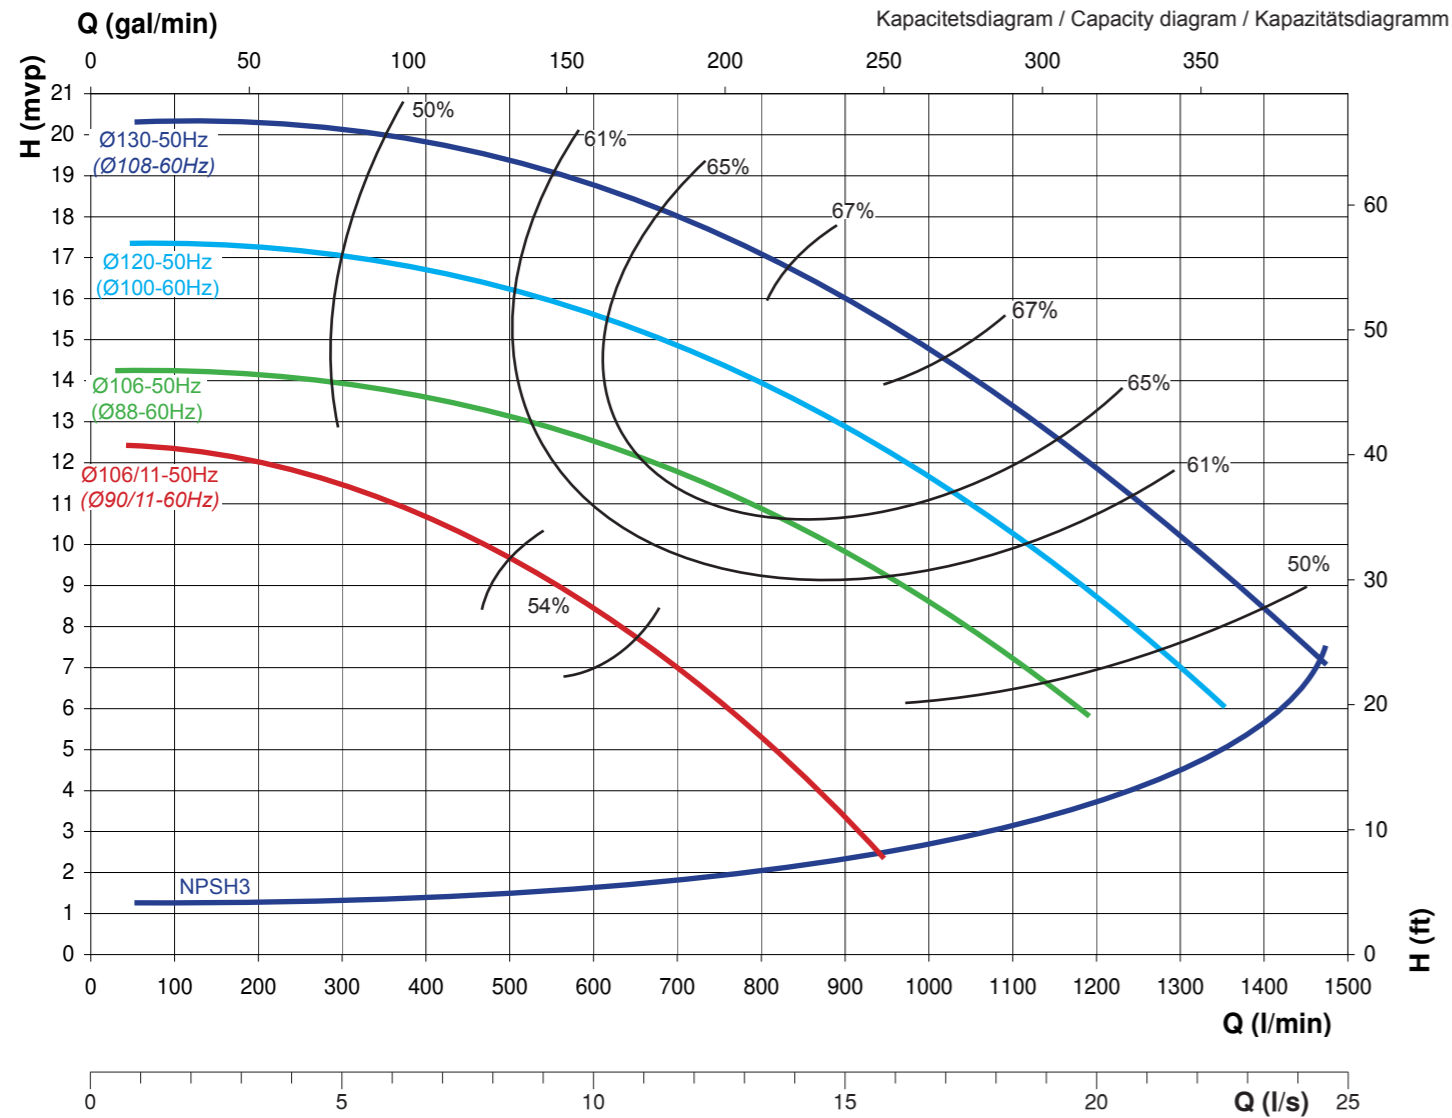

P 65C SS-H - Open Impeller

P 65C SS-H - Open Impeller

SVENSKA

Teknisk information

Anslutningar: inlopp slang Ø63 inv  
utlopp slang Ø63 inv  
Arbetstryck: max 3 bar  
Mediatemp: max 90°C  
Omgivningstemp: max 40°C

Montering

Monteras med horisontell eller vertikal motoraxel eller enligt måttskiss.

Kortsluten asynkronmotor enligt IEC-standard. Externt motorskydd erfordras.

Alternativa spänningar och utföranden på förfrågan.

ENGLISH

Technical information

Connections: inlet hose Ø63 int  
outlet hose Ø63 int  
Working pressure: max 3 bar  
Media temp: max 90°C  
Ambient Temp: max 40°C

Mounting

Fitted with horizontal or vertical motor shaft or according to diagram.