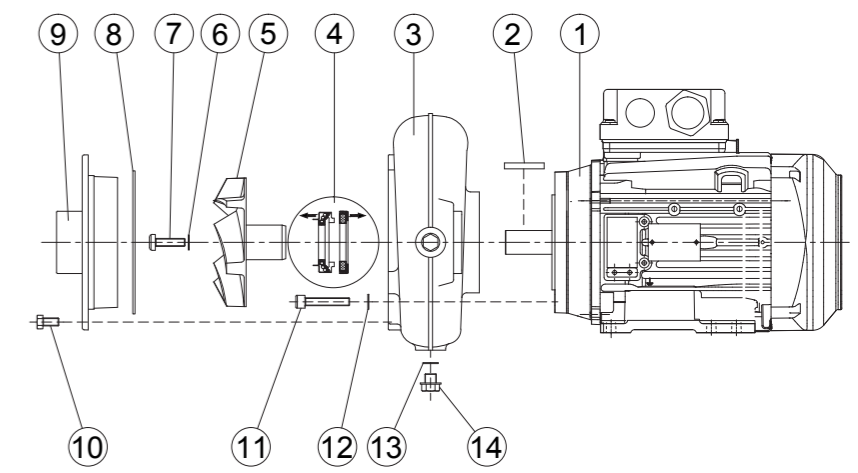

P 65C SS-H - Open Impeller

P 65C SS-H - Open Impeller

SVENSKA

Teknisk information

Anslutningar: inlopp slang Ø63 inv  
utlopp slang Ø63 inv  
Arbetstryck: max 3 bar  
Mediatemp: max 90°C  
Omgivningstemp: max 40°C

ENGLISH

Technical information

Connections: inlet hose Ø63 int  
outlet hose Ø63 int  
Working pressure: max 3 bar  
Media temp: max 90°C  
Ambient Temp: max 40°C

Mounting

Fitted with horizontal or vertical motor shaft or according to diagram.

Pump / Pump / Pumpe

Motor

Art.nr	Benämning Title Bezeichnung	Weight Vikt (kg) Gewicht	kW	Spänning Voltage Spannung	Pol Poles Pole	Class	IP	Anmärkning Note Anmerkung
6302680	Pump P 65B SS H/D Ø106/11	21,4	1,7	3x230/400V	2	F	54	
6302690	Pump P 65B SS H/D Ø106	25,3	2,2	3x230/400V	2	F	54	
6302700	Pump P 65B SS H/A Ø120	26,5	3,0	3x230/400V	2	F	54	
6302710	Pump P 65B SS H/A Ø130	29	3,8	3x230/400V	2	F	54	